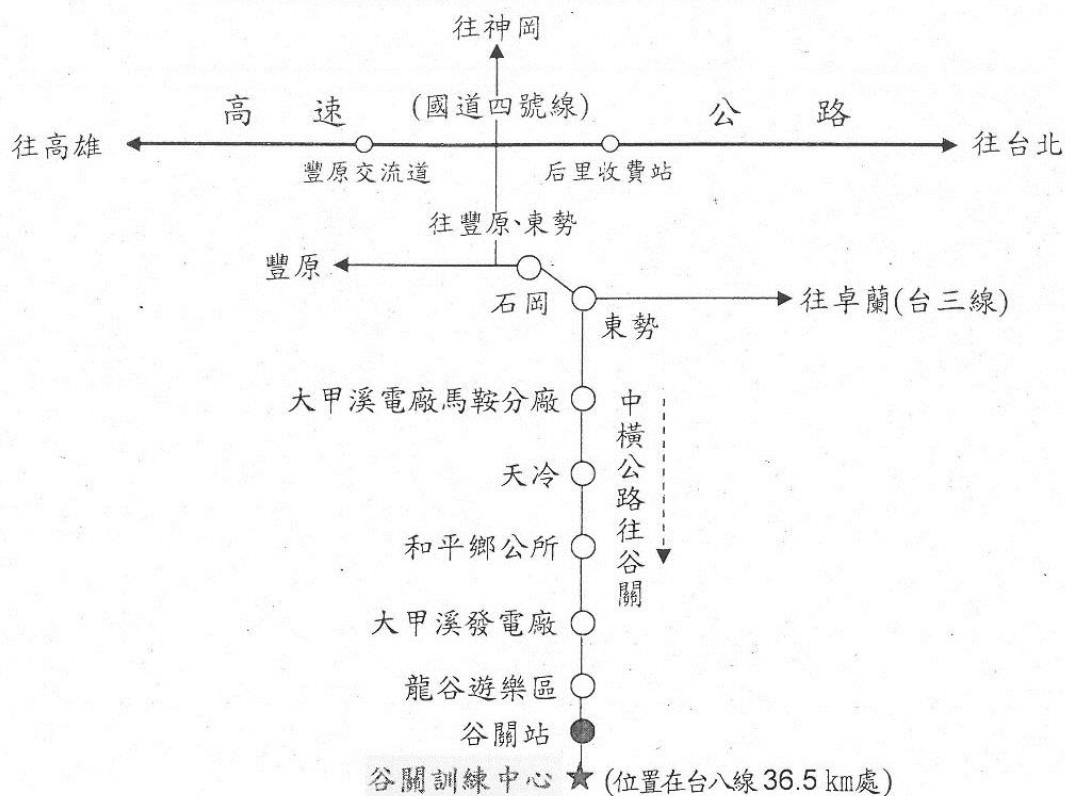

訓練所谷關訓練中心位置圖

一、地址：台中市和平區東關路一段台電巷 33 號

電話：(04) 2595-1940

二、搭乘本所交通車、客運：

(一) 於豐原火車站旁搭乘本中心交通車，搭車時間詳見報到須知。

(二) 自行搭車者，請於豐原火車站對面三民路搭乘豐原客運谷關線，至谷關站下車（現行票價 126 元），步行約 2 公里。

三、自行開車：台北南下或高雄北上均由中山高速公路轉四號國道往豐原、東勢，循東勢、谷關方向行駛約 55 公里。