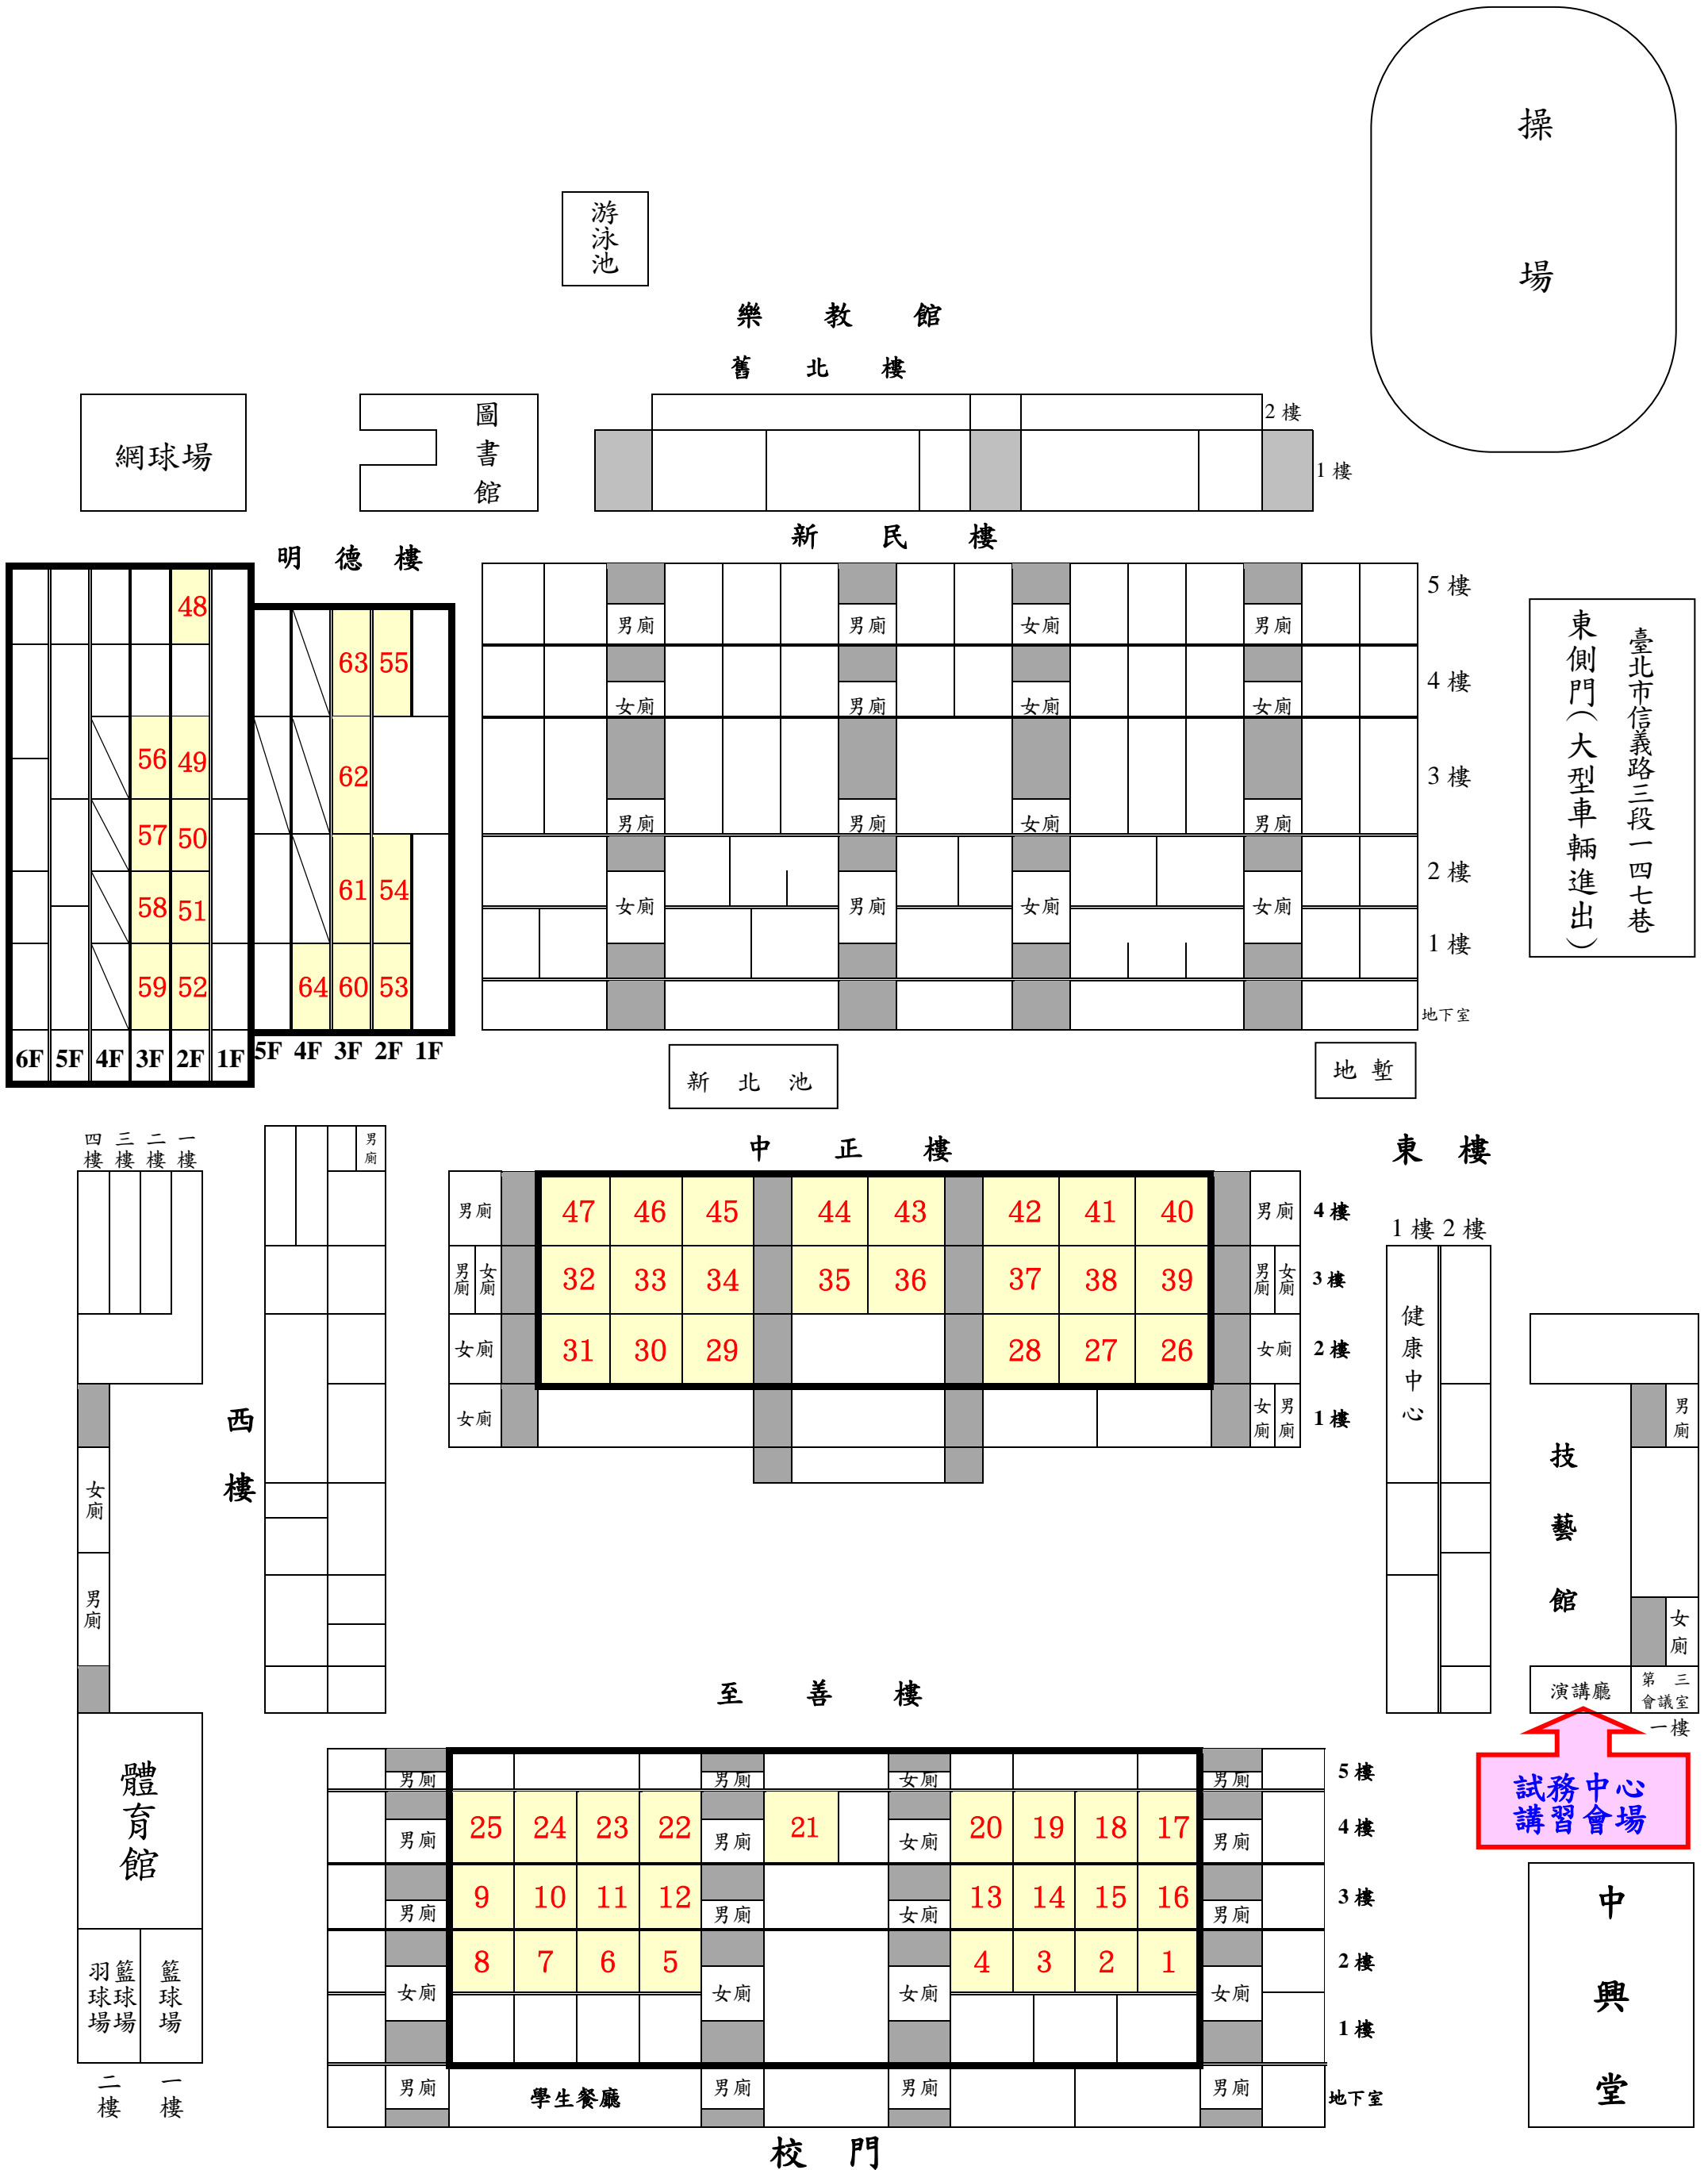

經濟部所屬事業機構 106 年新進職員甄試【師大附中】試場配置圖

臺北市信義路三段一四七巷
東側門(大型車輛進出)

臺北市大安區信義路三段 143 號