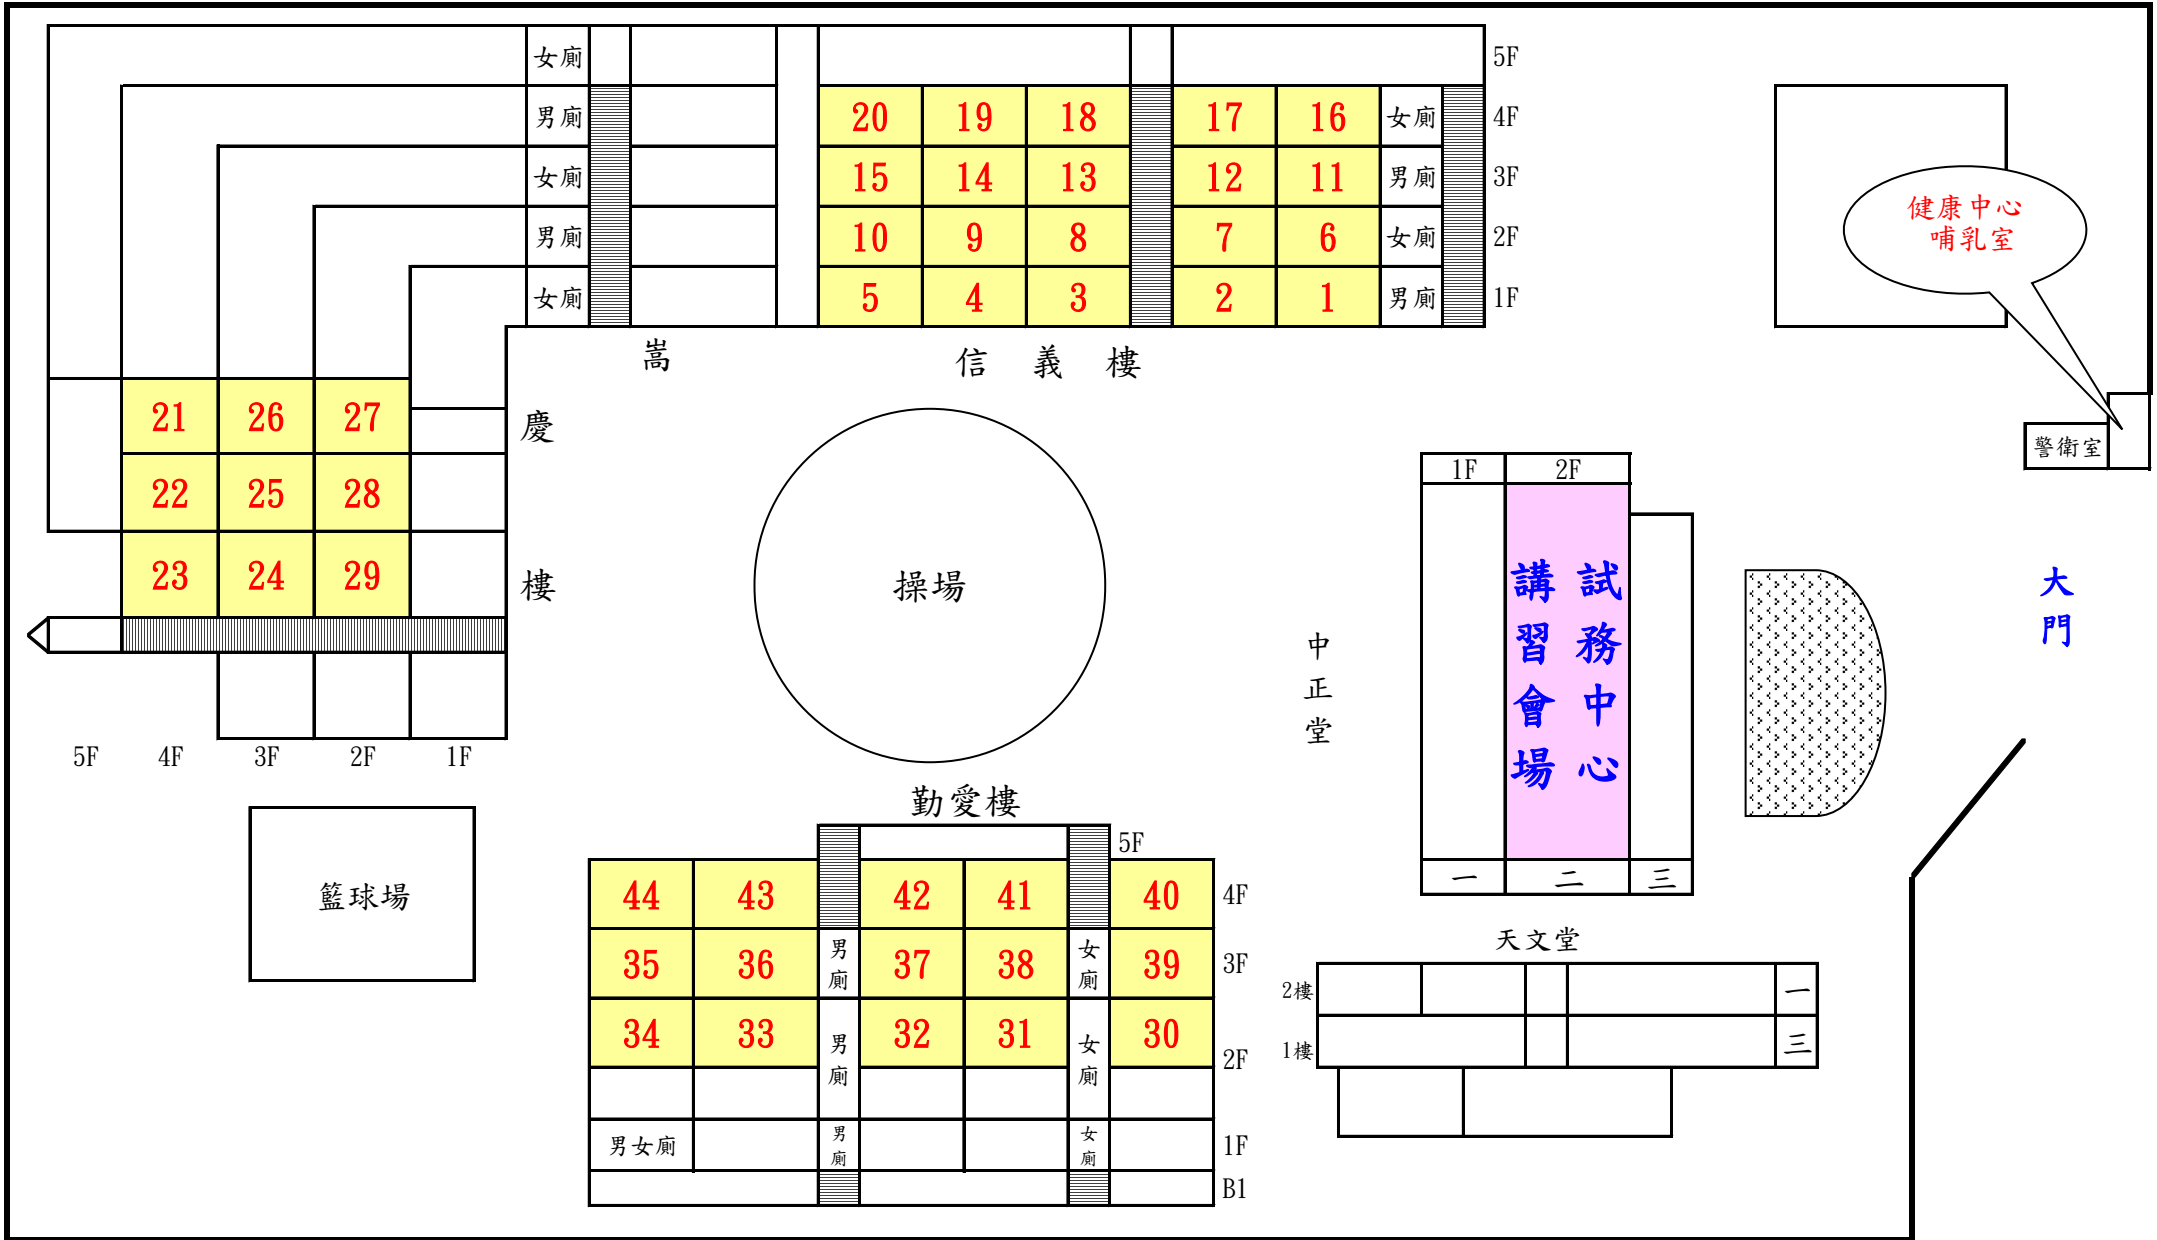

經濟部所屬事業機構106年新進職員甄試【滬江高中】試場配置圖

臺北市文山區羅斯福路六段336號