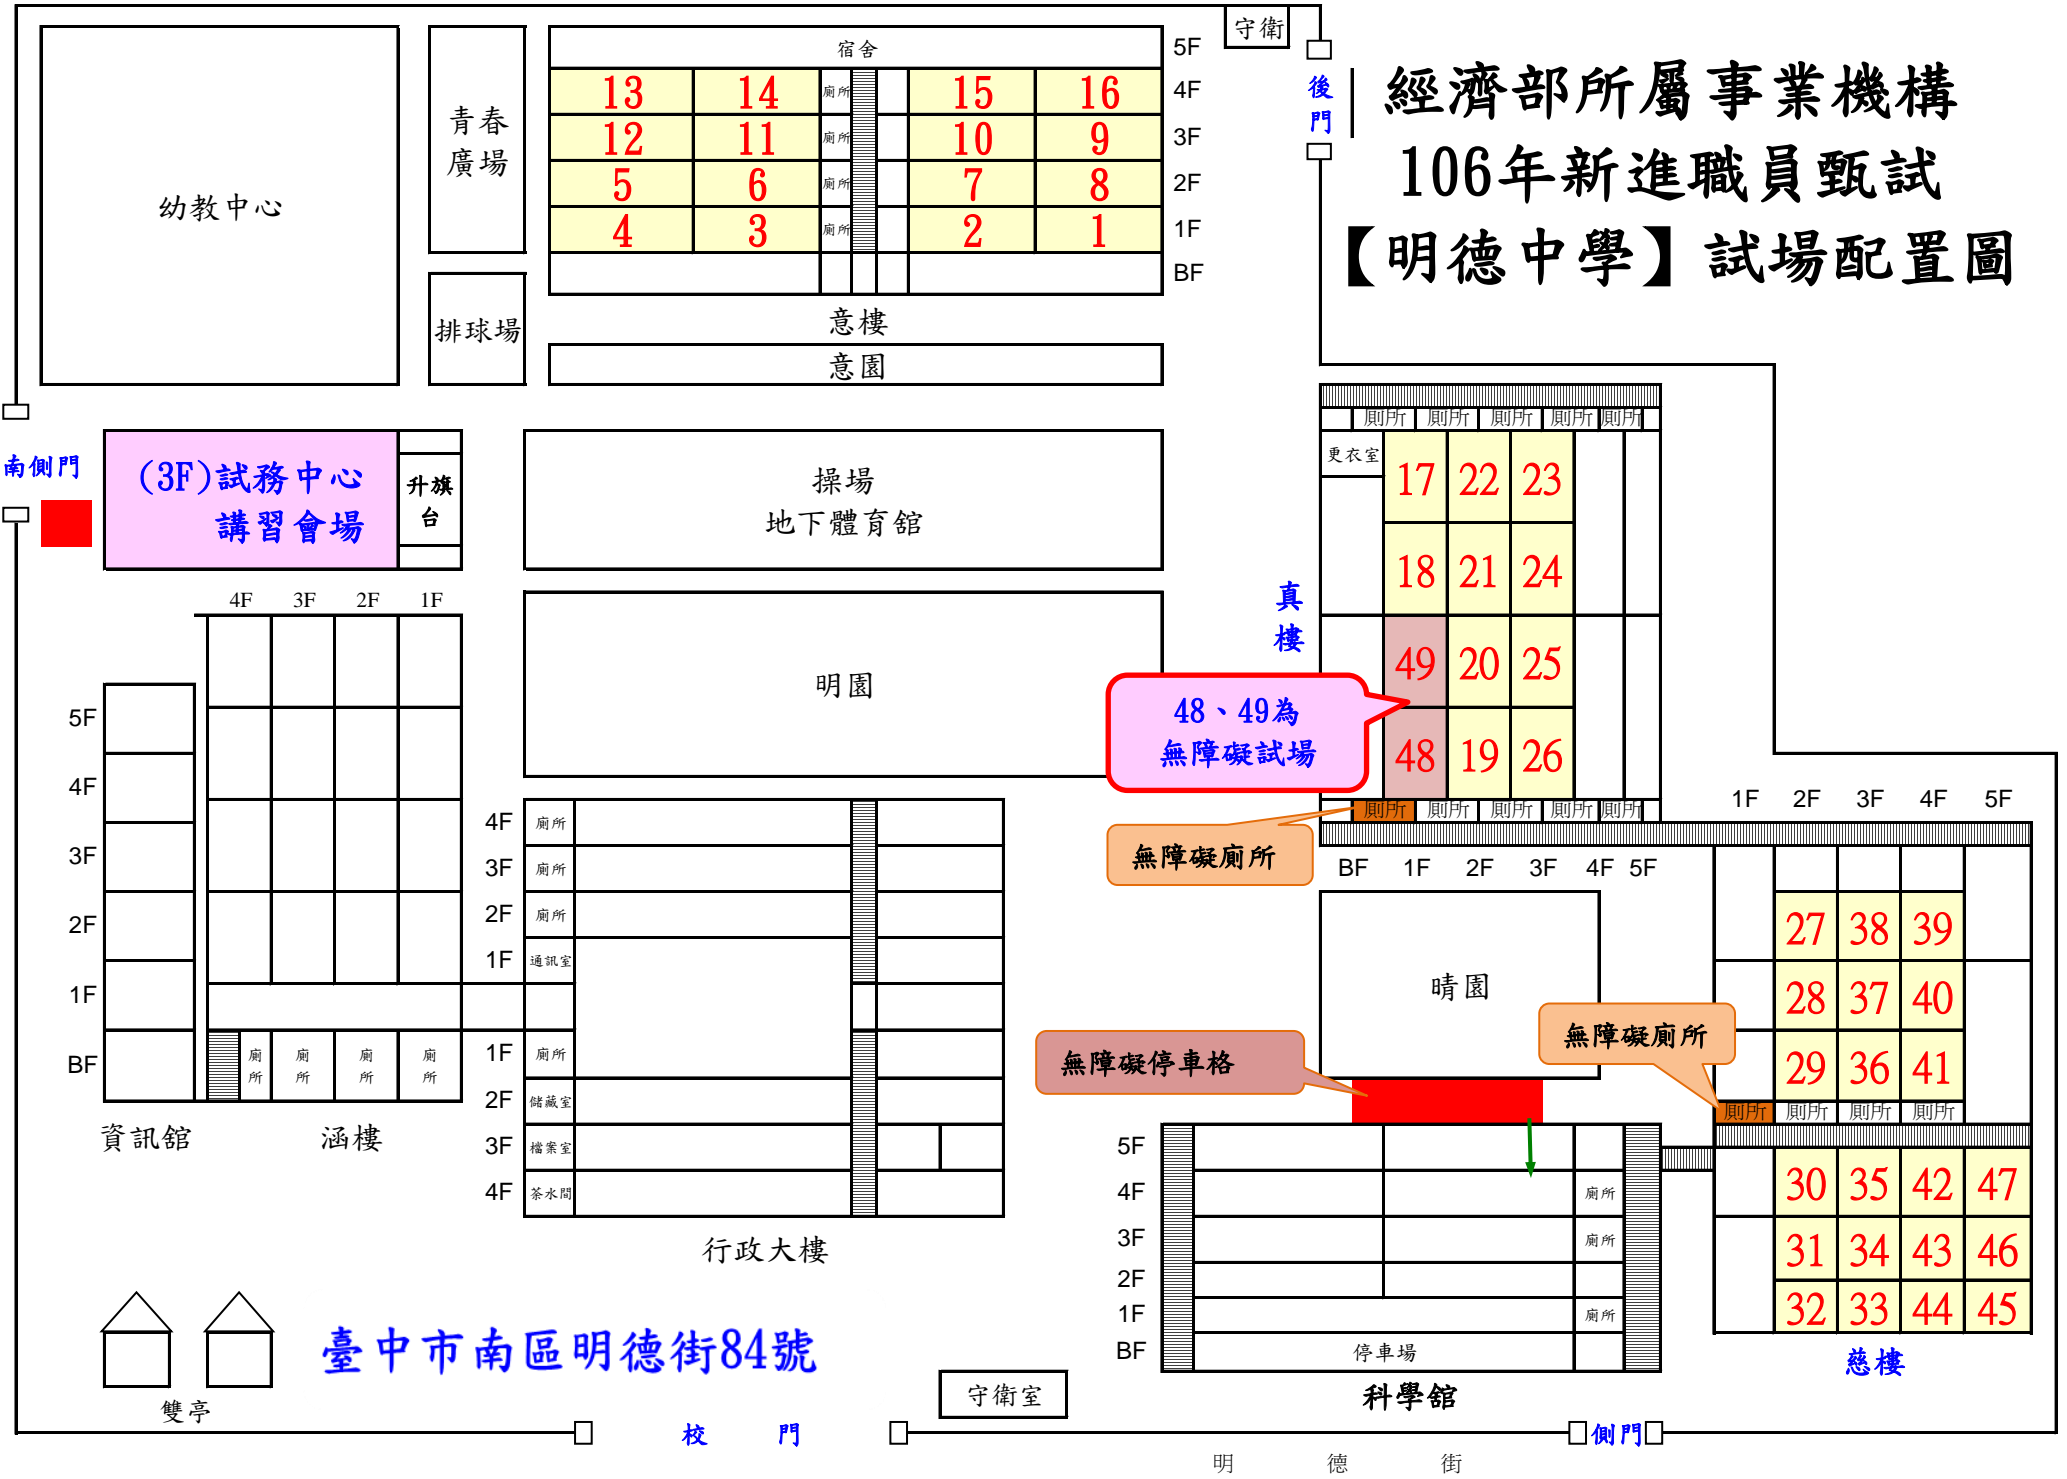

經濟部所屬事業機構 106年新進職員甄試 【明德中學】試場配置圖

48、49為
無障礙試場

無障礙廁所

無障礙停車格

無障礙廁所

臺中市南區明德街84號