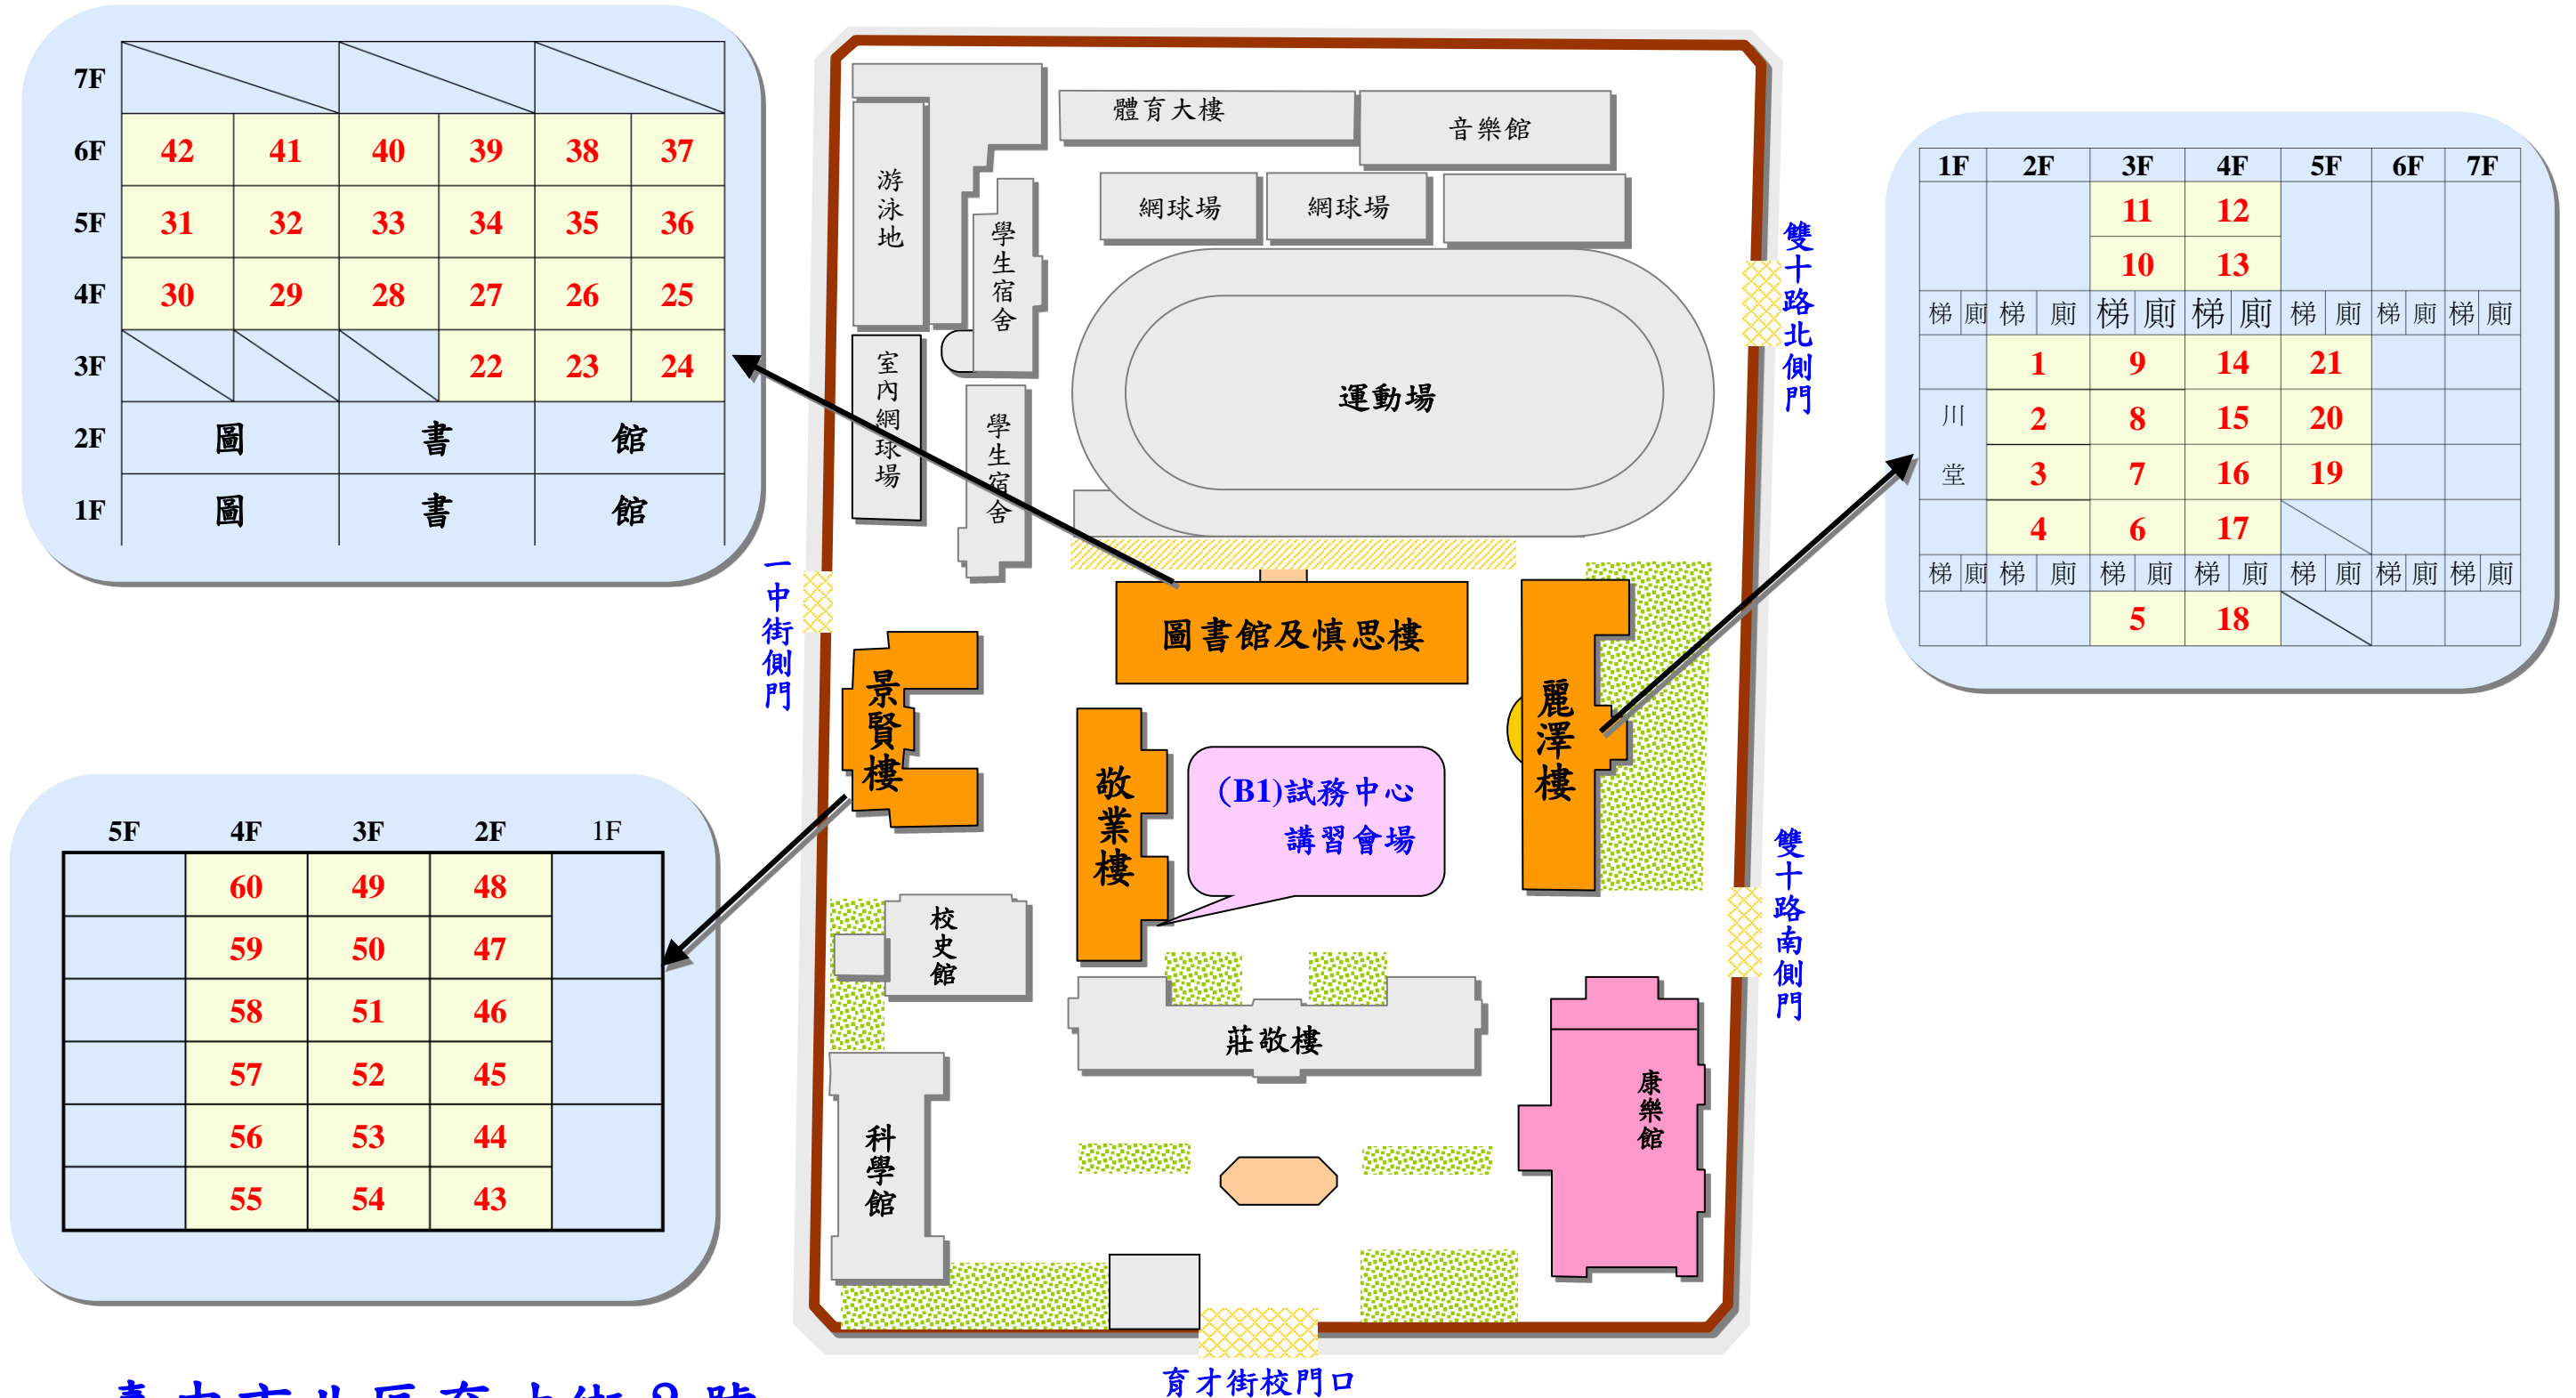

經濟部所屬事業機構 106 年新進職員甄試【台中一中】試場配置圖

臺中市北區育才街 2 號

育才街校門口