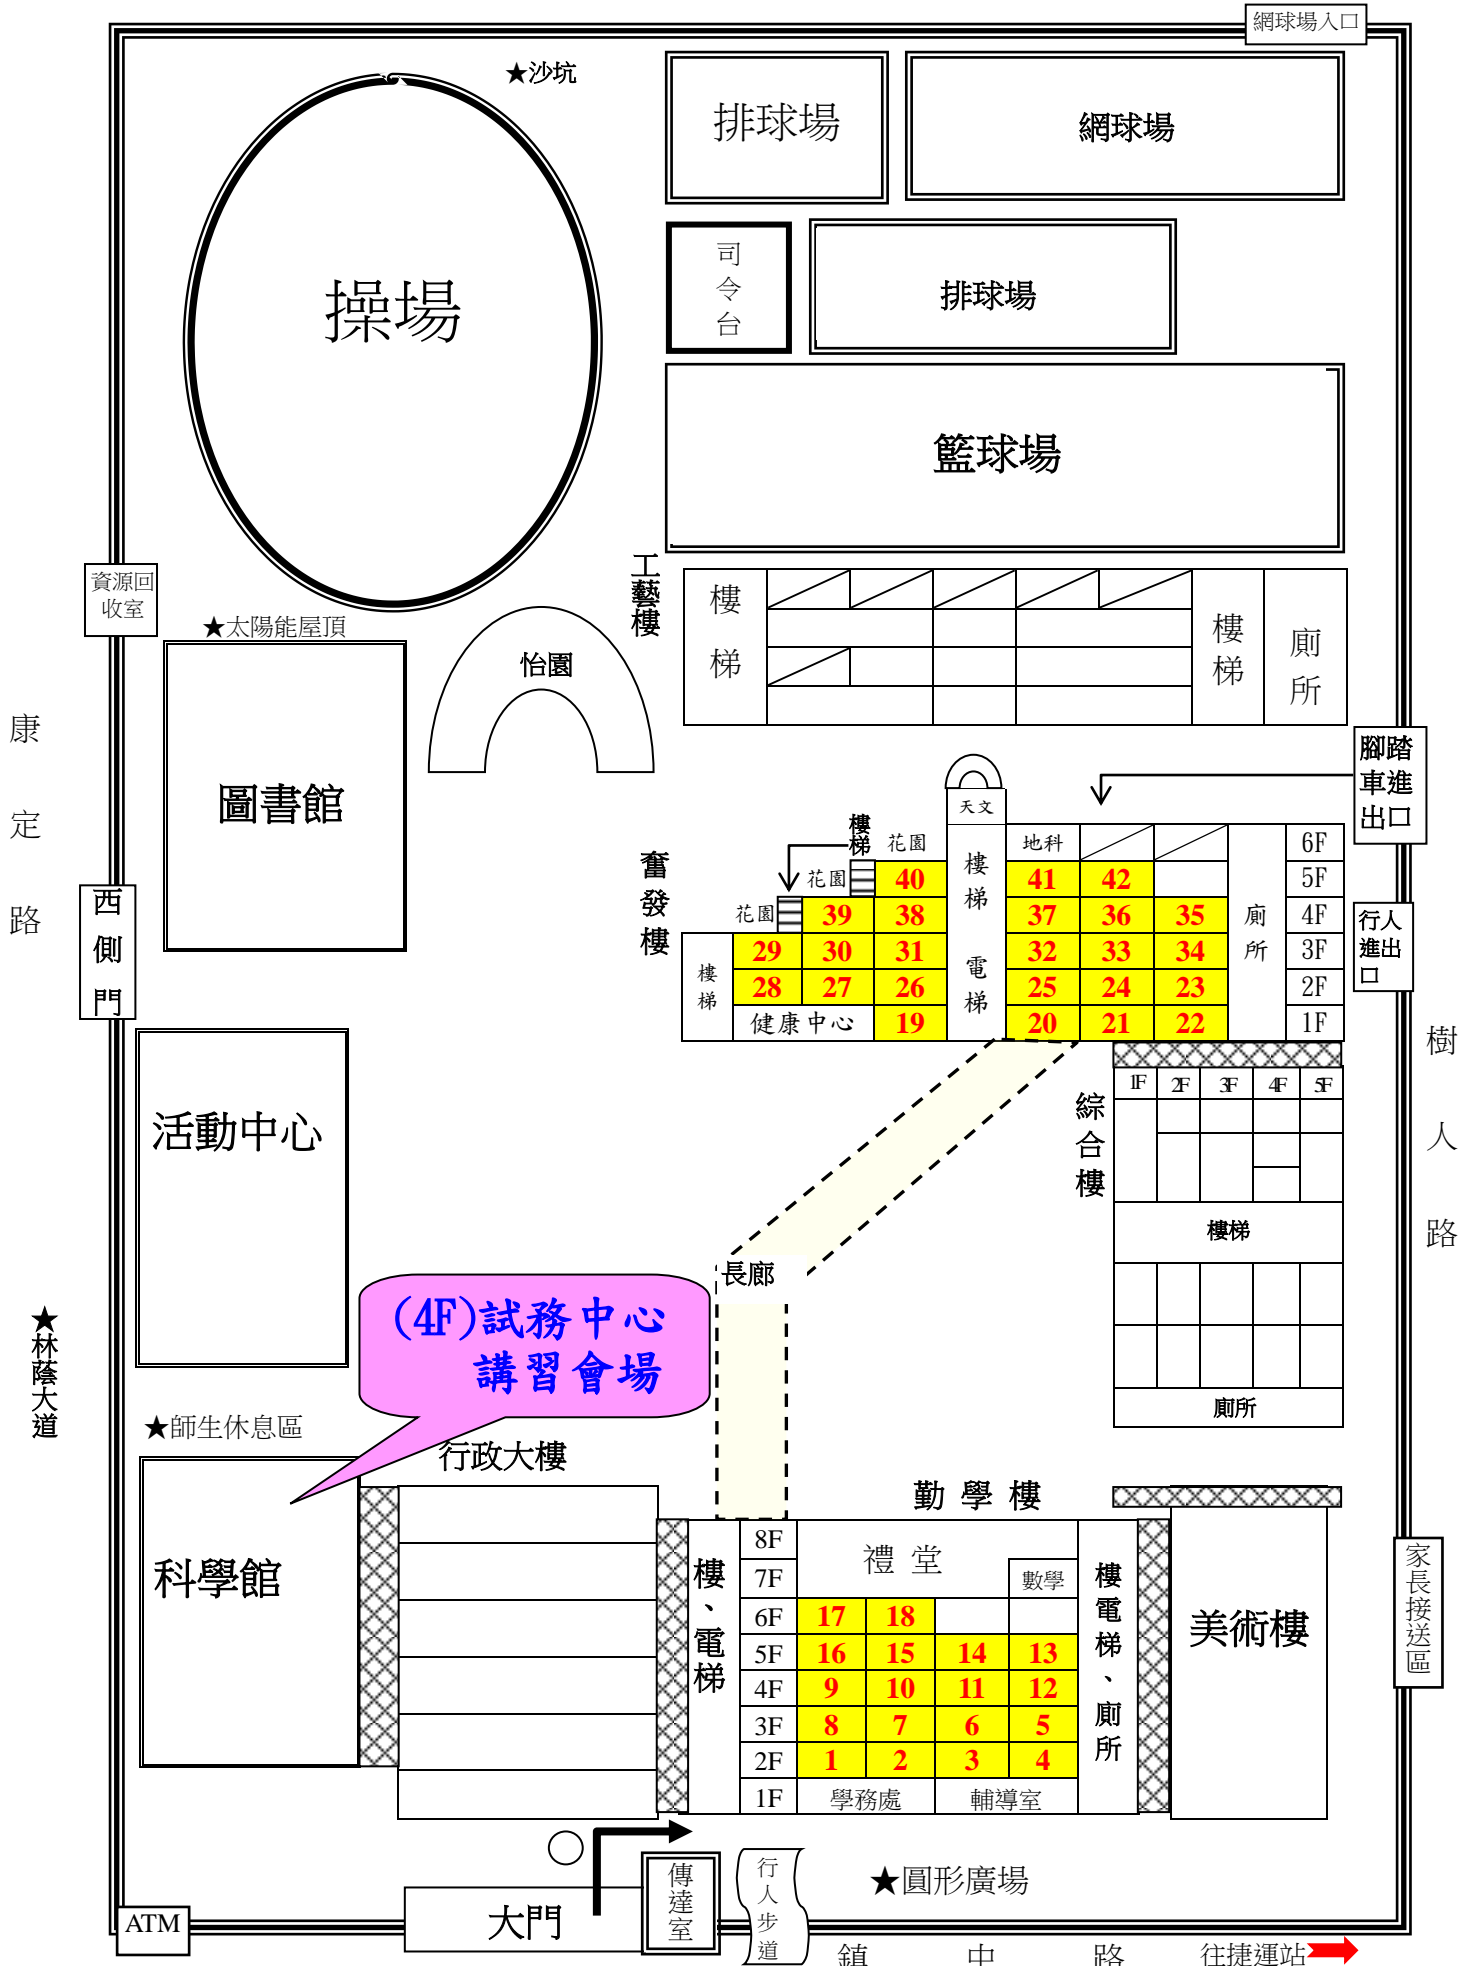

經濟部所屬事業機構 106 年新進職員甄試【前鎮高中】試場配置圖

高雄市前鎮區鎮中路 132 號