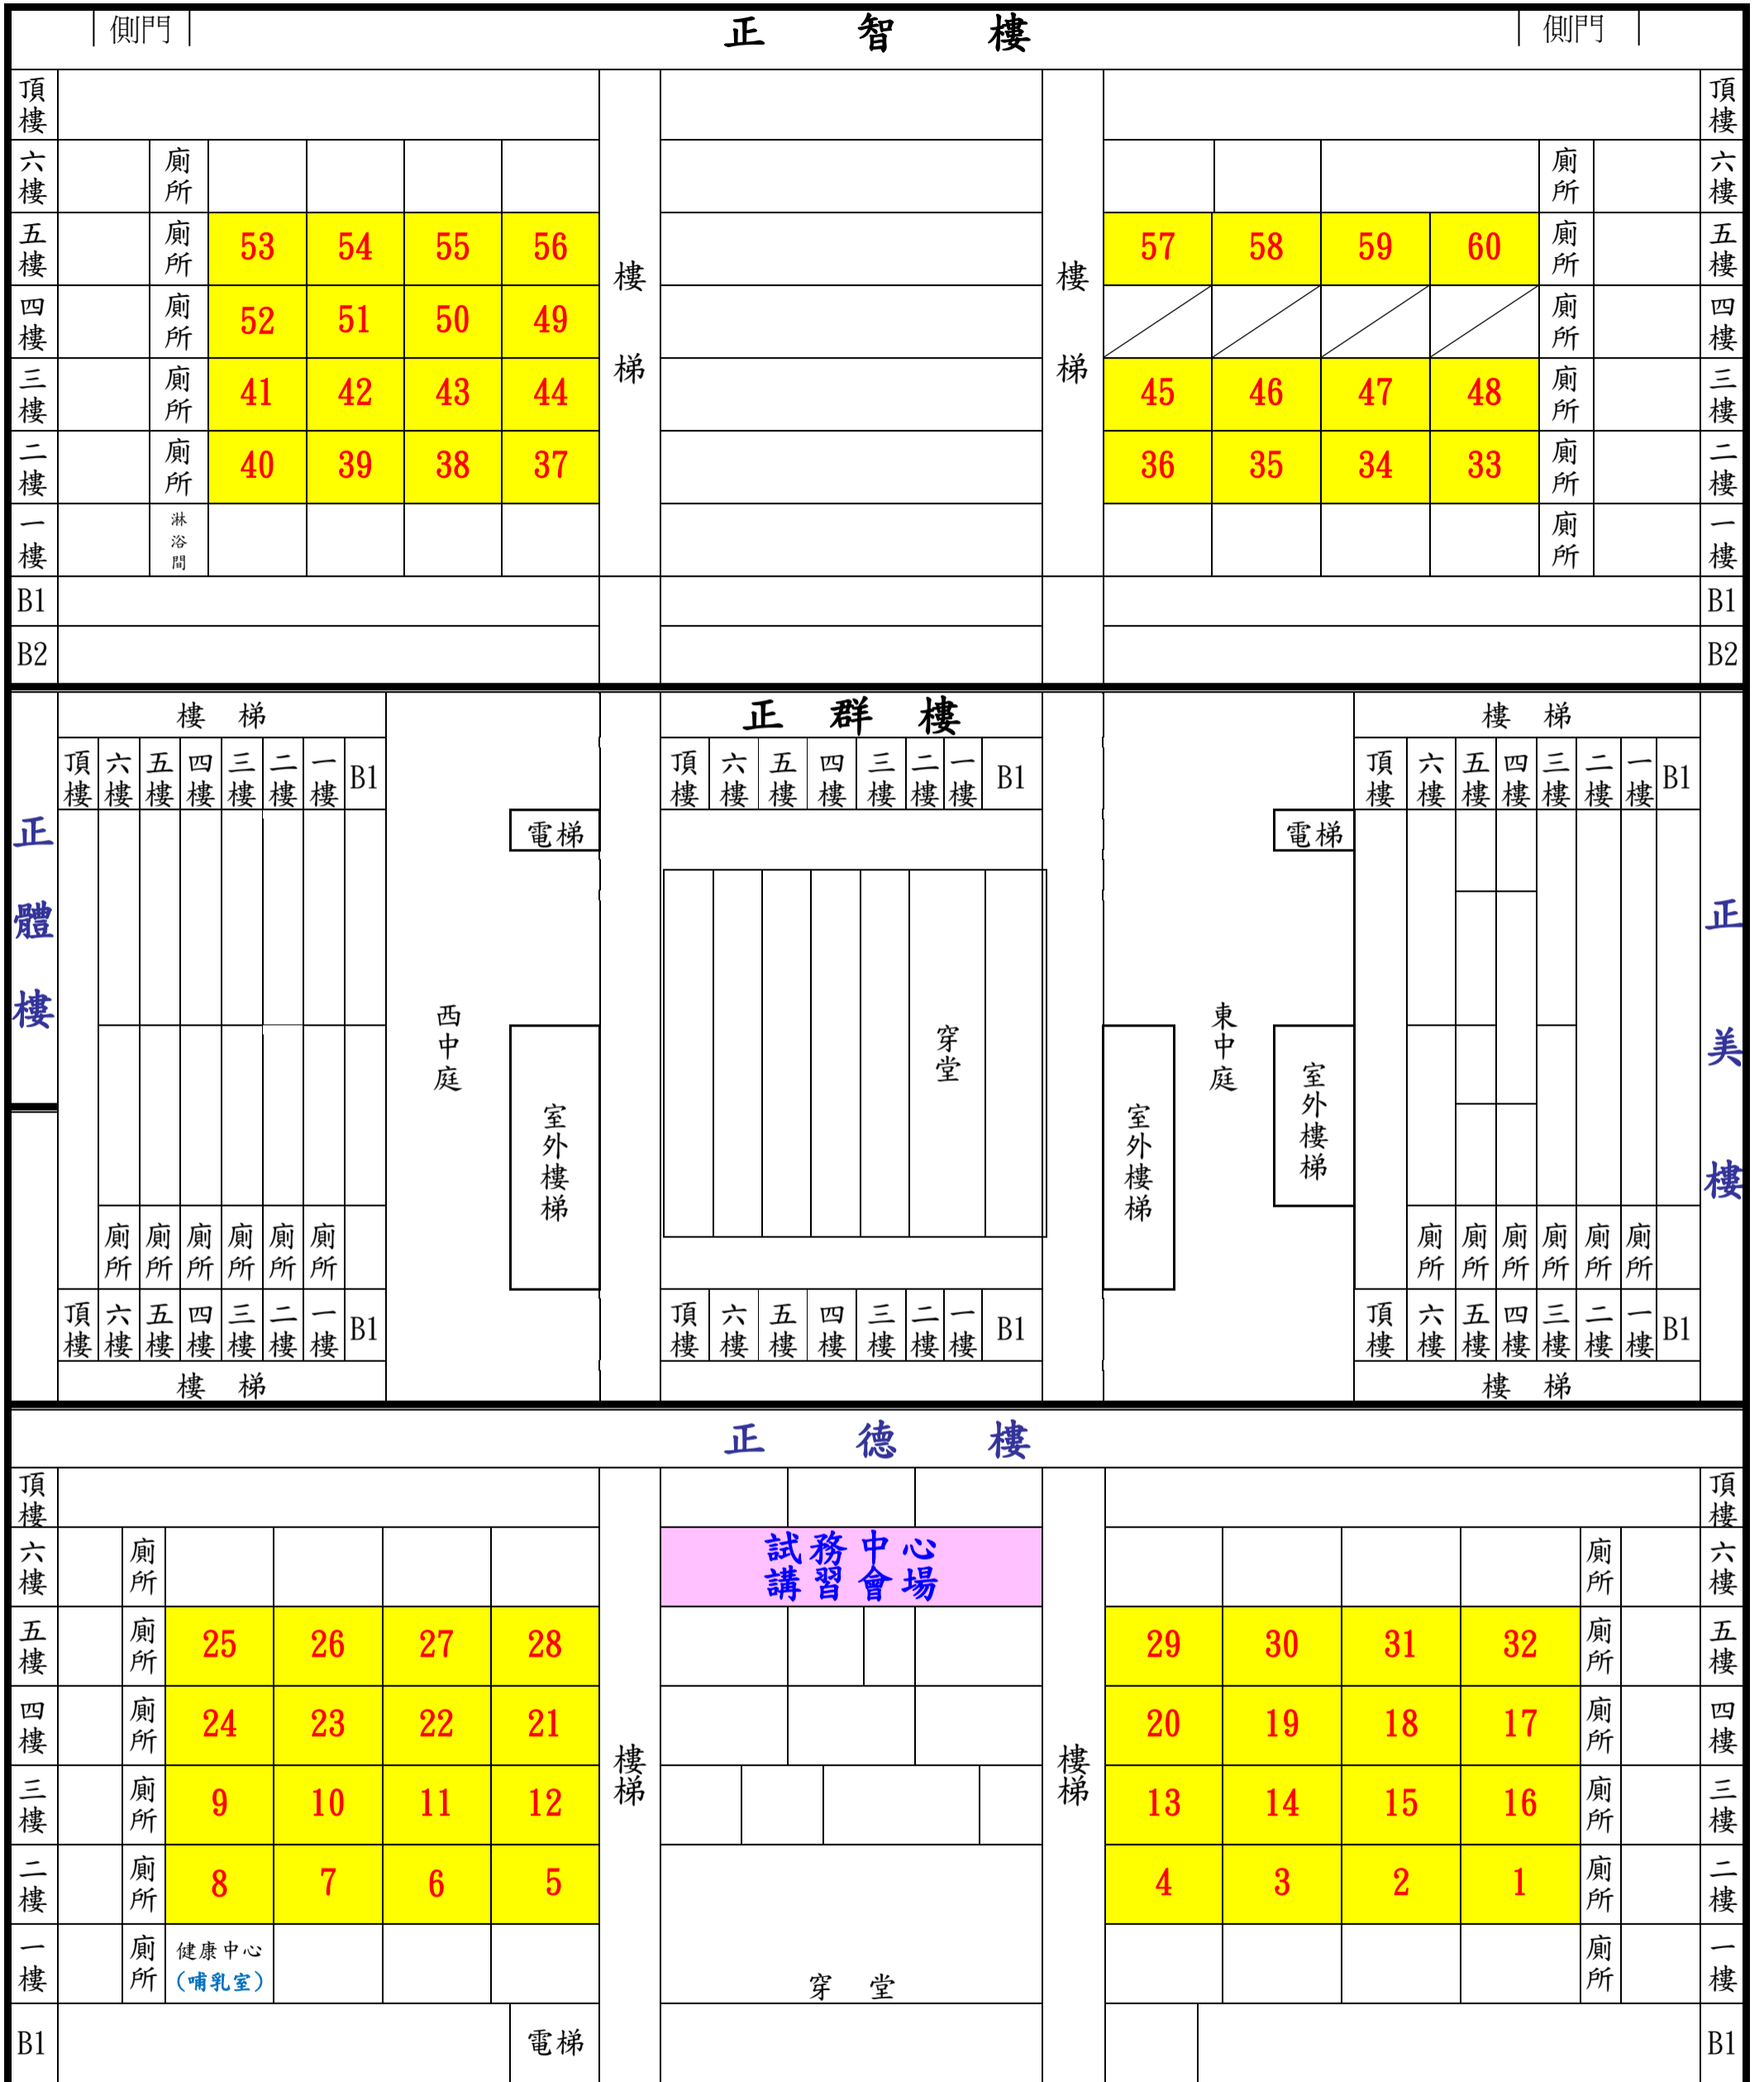

# 經濟部所屬事業機構 106 年新進職員甄試【正興國中】試場配置圖

↙ 地下停車場出口

↘ 地下停車場入口

← 往運動場

校 門

傳達室

高雄市三民區覺民路 850 號