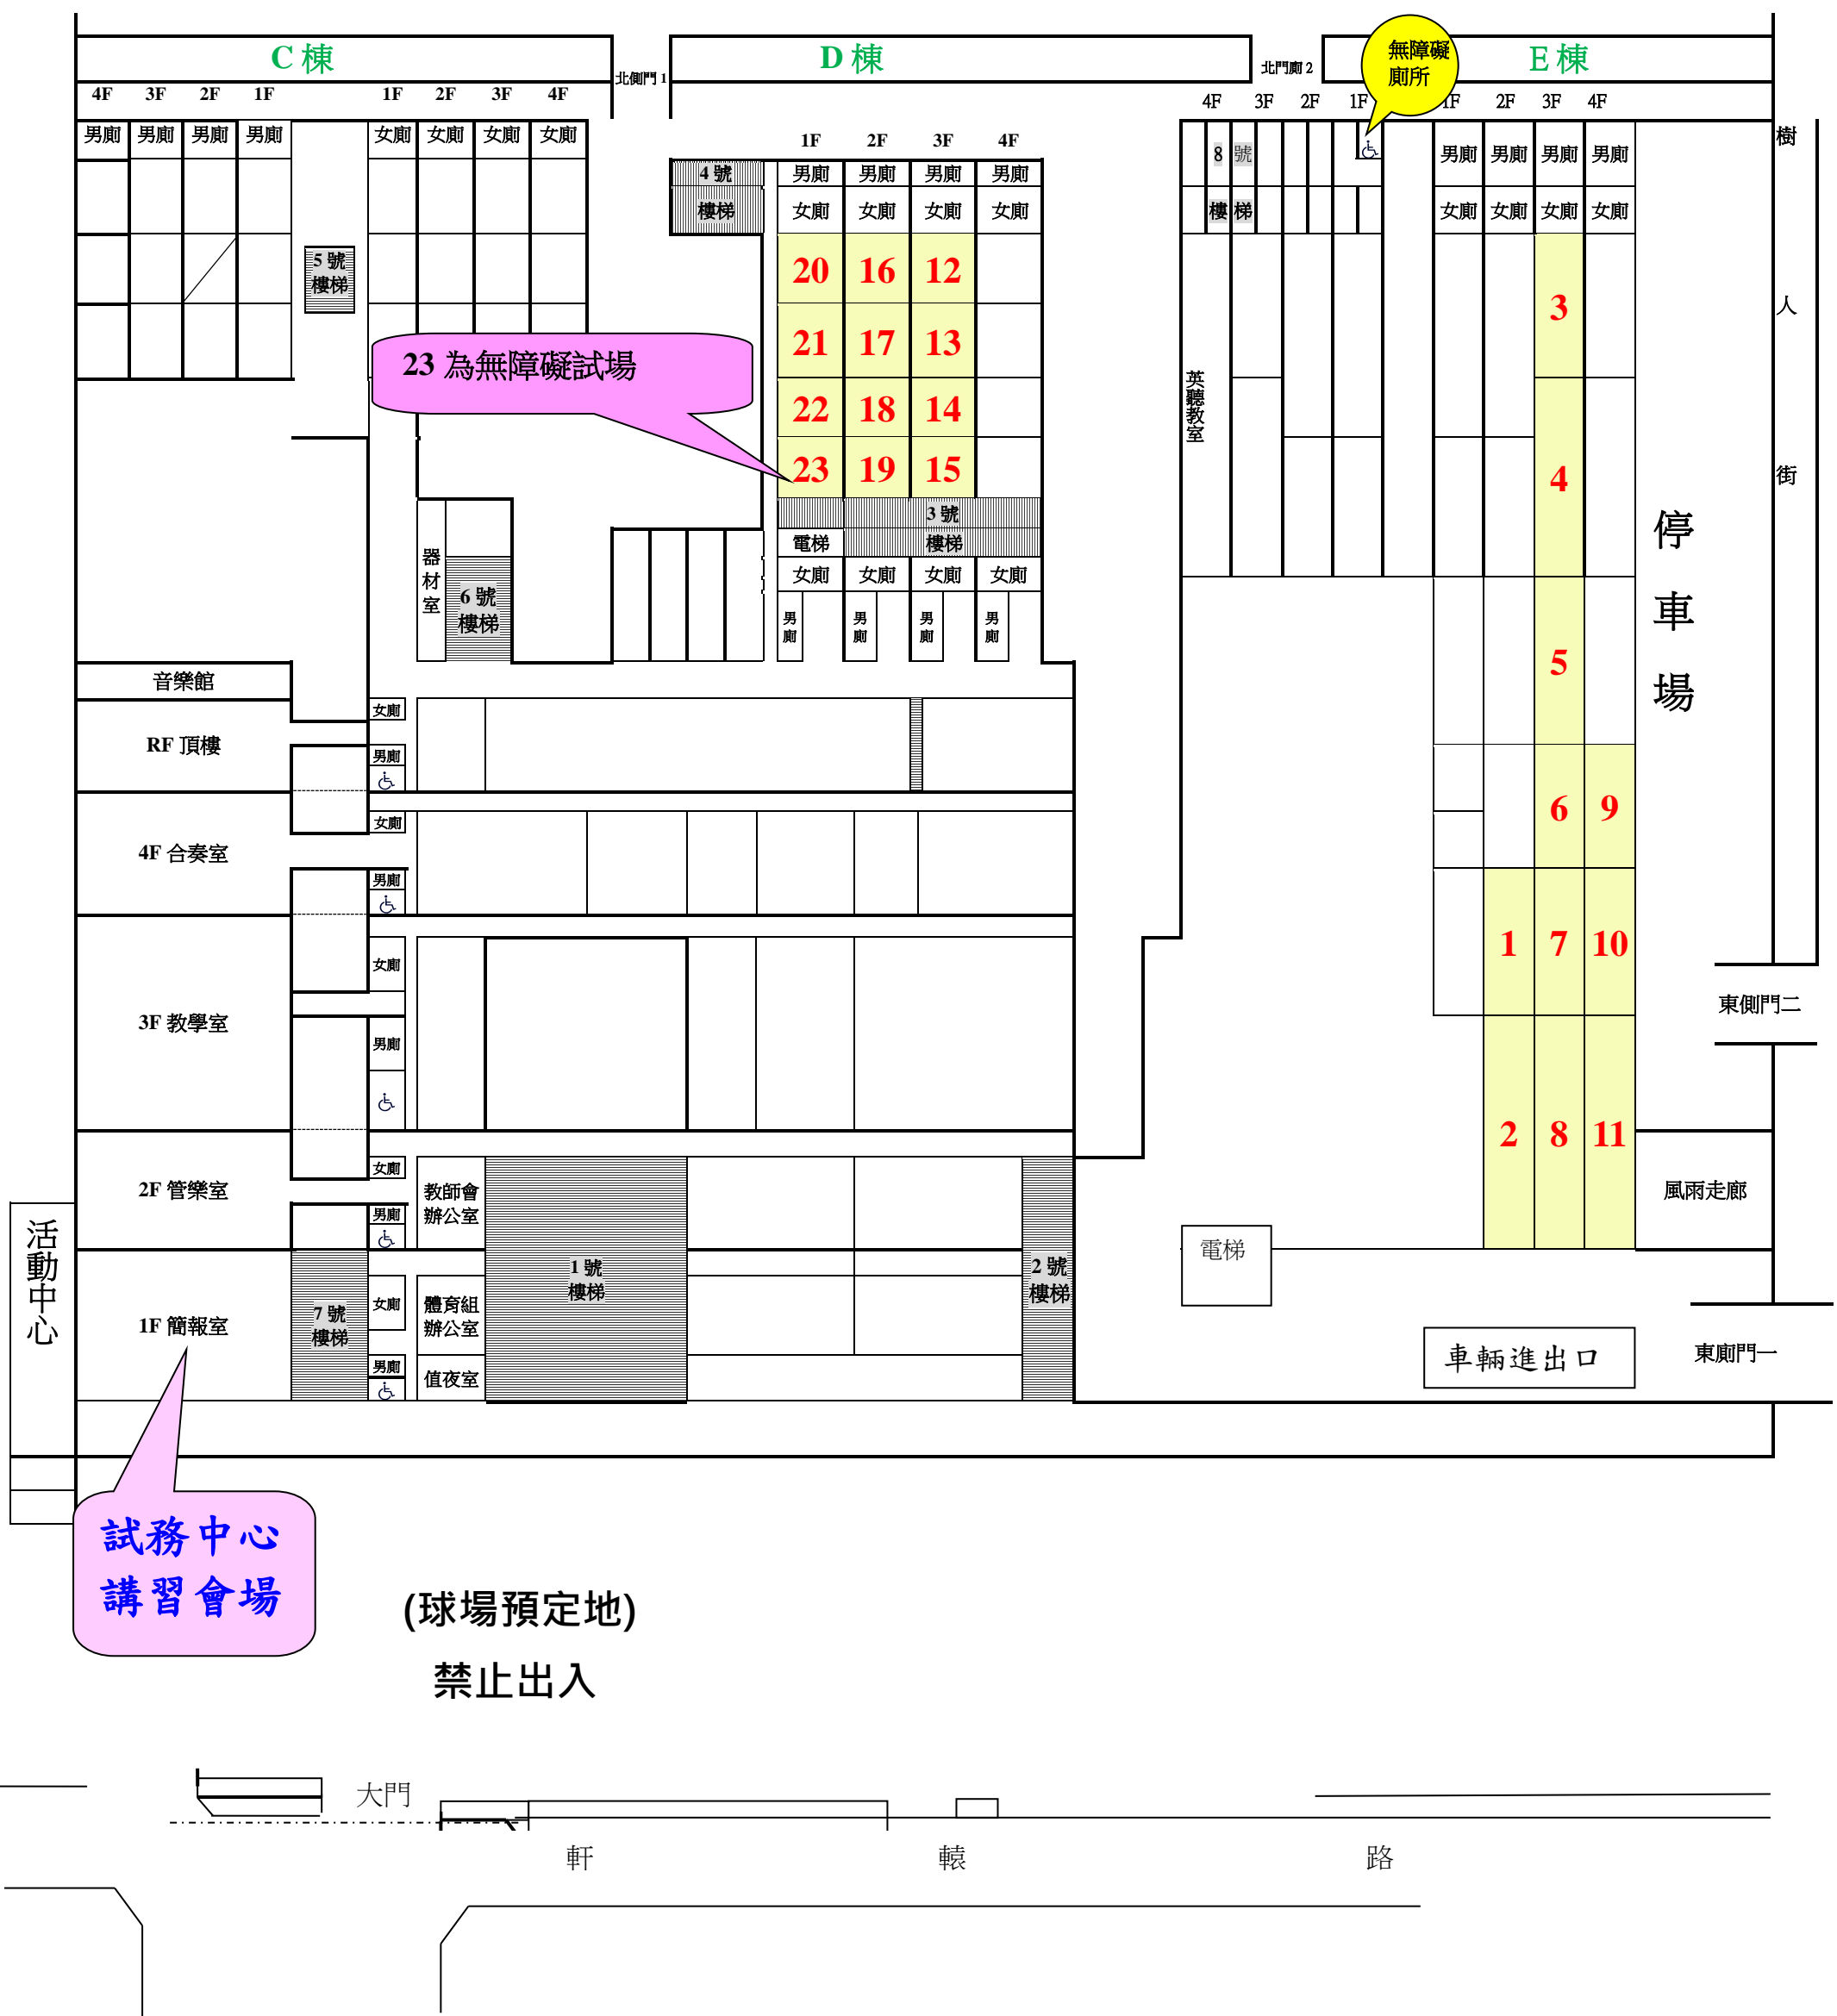

# 經濟部所屬事業機構 106 年新進職員甄試【花崗國中】試場配置圖

花蓮市公園路 40 號