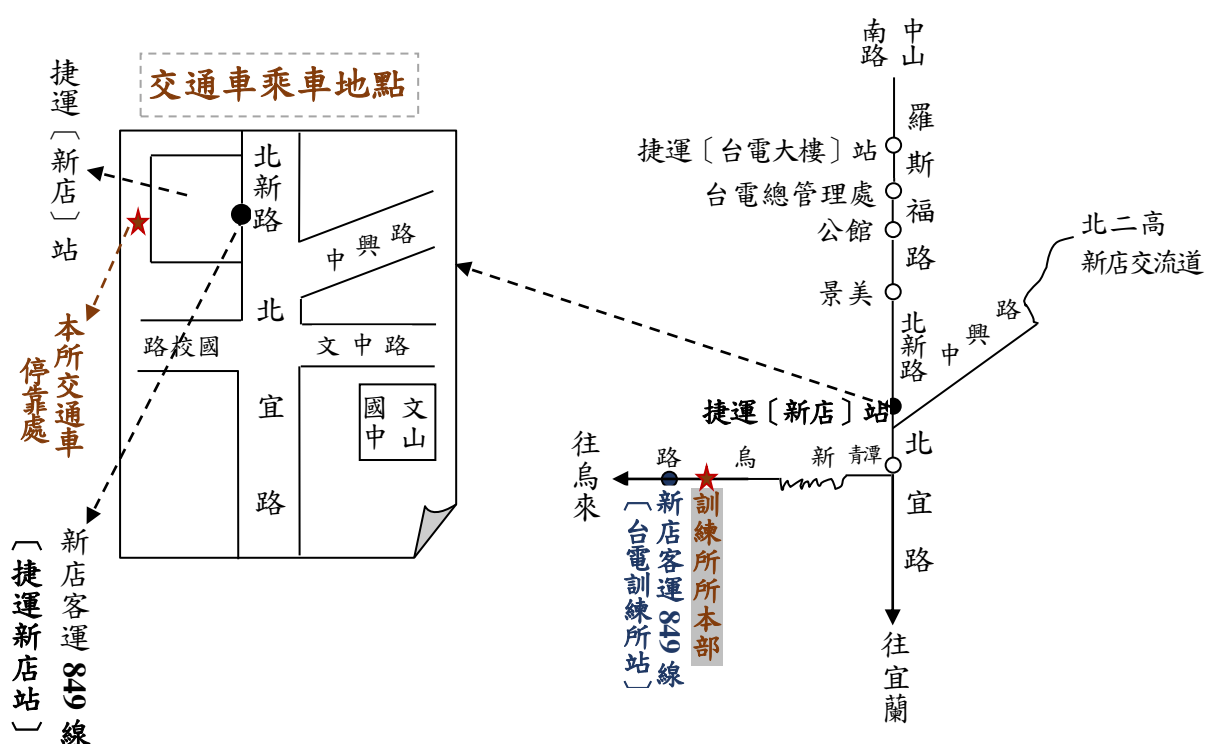

訓練所所本部位置圖及報到日交通車搭乘處

一、地址：新北市新店區新烏路 3 段 81 號 電話：(02)2666-7216

二、搭乘本所交通車、客運：

- (一) 搭乘捷運新店線(往新店方向)至終點[新店]站下車，再轉搭本所交通車(交通車停靠於捷運[新店]站臨新店溪堤岸邊如左上圖，搭車時間詳見報到須知)。
- (二) 自行搭車者，可至捷運[新店]站搭乘新店客運 849 線於[台電訓練所站]下車(至本所為 1 段票 15 元，自備零錢，亦可使用悠遊卡)。

三、自行開車：(進入新烏路路段，請開啟頭燈以免受罰)

- (一) 北上方向由安坑交流道下，依交流道左線行駛進入往新店市區連接道接環河快速道路，行駛道路中線進地下道，接北新路、北宜路後前行約 1.4 公里，請依公路指示牌右轉新烏路，往烏來風景區方向行駛約 7.5 公里。
- (二) 南下方向由北二高新店交流道下，依交流道右線右轉中興路，前行約 1.6 公里上能仁陸橋，前行至底左轉北宜路，前行約 0.8 公里右轉新烏路，往烏來風景區方向行駛約 7.5 公里。
- (三) 由羅斯福路接北新路、北宜路後前行約 1.4 公里，右轉新烏路再前行約 7.5 公里。