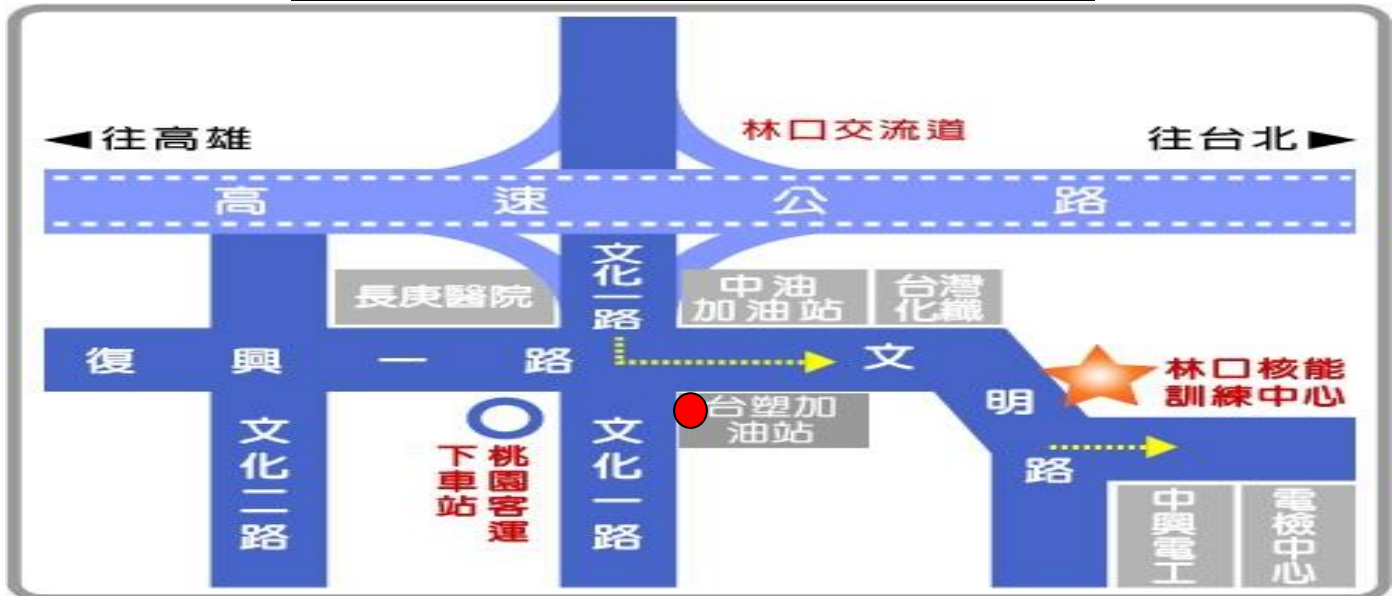

訓練所林口核能訓練中心位置圖

附件 2

一、地址：桃園市龜山區文明路 27 號 電話：(03) 328-6045

二、搭乘大眾交通工具：

- (一)於臺北車站搭乘捷運新店線(往新店方向)至台電大樓站下車或於松山機場搭敦化幹線公車在公館站下車後，分別步行至台電總管理處前轉搭本中心交通車；中南部人員可於文明路口台塑加油站搭乘上述由台電總管理處開往本中心之交通車(交通車搭車時間詳見報到須知)。
- (二)於臺北車站或高鐵桃園站搭乘桃園機場捷運線(往林口方向)至長庚醫院站下車，並至文明路口台塑加油站搭乘上述由台電總管理處開往本中心之交通車。
- (三)於台北車站北二門候車亭，搭乘三重客運【1210】台北車站往竹林山觀音寺至林口長庚醫院下車；或台北圓山捷運搭乘三重客運 936、大都會客運 937(至長庚至林口長庚醫院下車，再往文明路步行約 2 公里(15 分鐘)即可到達，步行約 2 公里。
- (四)於桃園火車站(遠東百貨站)搭乘桃園客運【5063】桃園往竹林山寺(經光華坑)或【5116】桃園往臺北長庚醫院(經松山機場)班車，至林口長庚醫院(復興一路站)下車，步行約 2 公里。

三、自行開車：臺北南下或高雄北上均由中山高速公路林口交流道[(交流道編號 15A)41Km]下，轉文化一路(往長庚醫院方向)至文明路口(台塑、中油加油站)再左轉前行約 1.1 公里。

附註：本中心大門於文明路 29 巷

自行搭車乘車地點

臺北火車站

桃園火車站