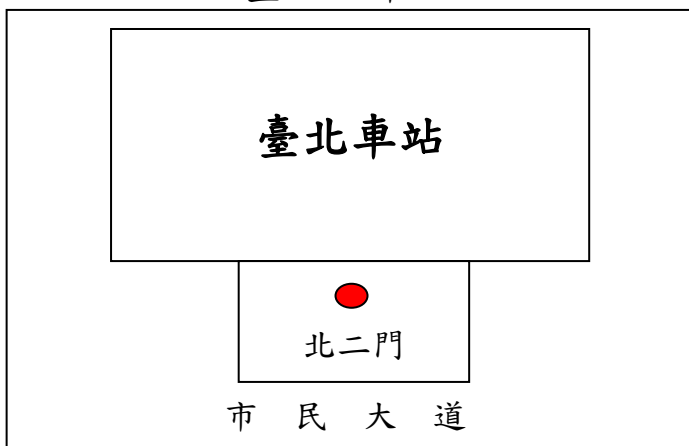

訓練所林口核能訓練中心位置圖

附件 2

一、地址：桃園市龜山區文明路 27 號 電話：(03) 328-6045

二、搭乘大眾交通工具：

- (一)於臺北車站搭乘捷運新店線(往新店方向)至台電大樓站下車或於松山機場搭敦化幹線公車在公館站下車後，分別步行至台電總管理處前轉搭本中心交通車；中南部人員可於文明路口台塑加油站搭乘上述由台電總管理處開往本中心之交通車(交通車搭車時間詳見報到須知)。
- (二)於臺北車站或高鐵桃園站搭乘桃園機場捷運線(往林口方向)至長庚醫院站下車，並至文明路口台塑加油站搭乘上述由台電總管理處開往本中心之交通車。
- (三)於台北車站北二門候車亭，搭乘三重客運【1210】台北車站往竹林山觀音寺至林口長庚醫院下車；或台北圓山捷運搭乘三重客運 936、大都會客運 937(至長庚至林口長庚醫院下車，再往文明路步行約 2 公里(15 分鐘)即可到達，步行約 2 公里。
- (四)於桃園火車站(遠東百貨站)搭乘桃園客運【5063】桃園往竹林山寺(經光華坑)或【5116】桃園往臺北長庚醫院(經松山機場)班車，至林口長庚醫院(復興一路站)下車，步行約 2 公里。

三、自行開車：臺北南下或高雄北上均由中山高速公路林口交流道[(交流道編號 15A)41Km]下，轉文化一路(往長庚醫院方向)至文明路口(台塑、中油加油站)再左轉前行約 1.1 公里。

附註：本中心大門於文明路 29 巷

自行搭車乘車地點

臺北火車站

桃園火車站