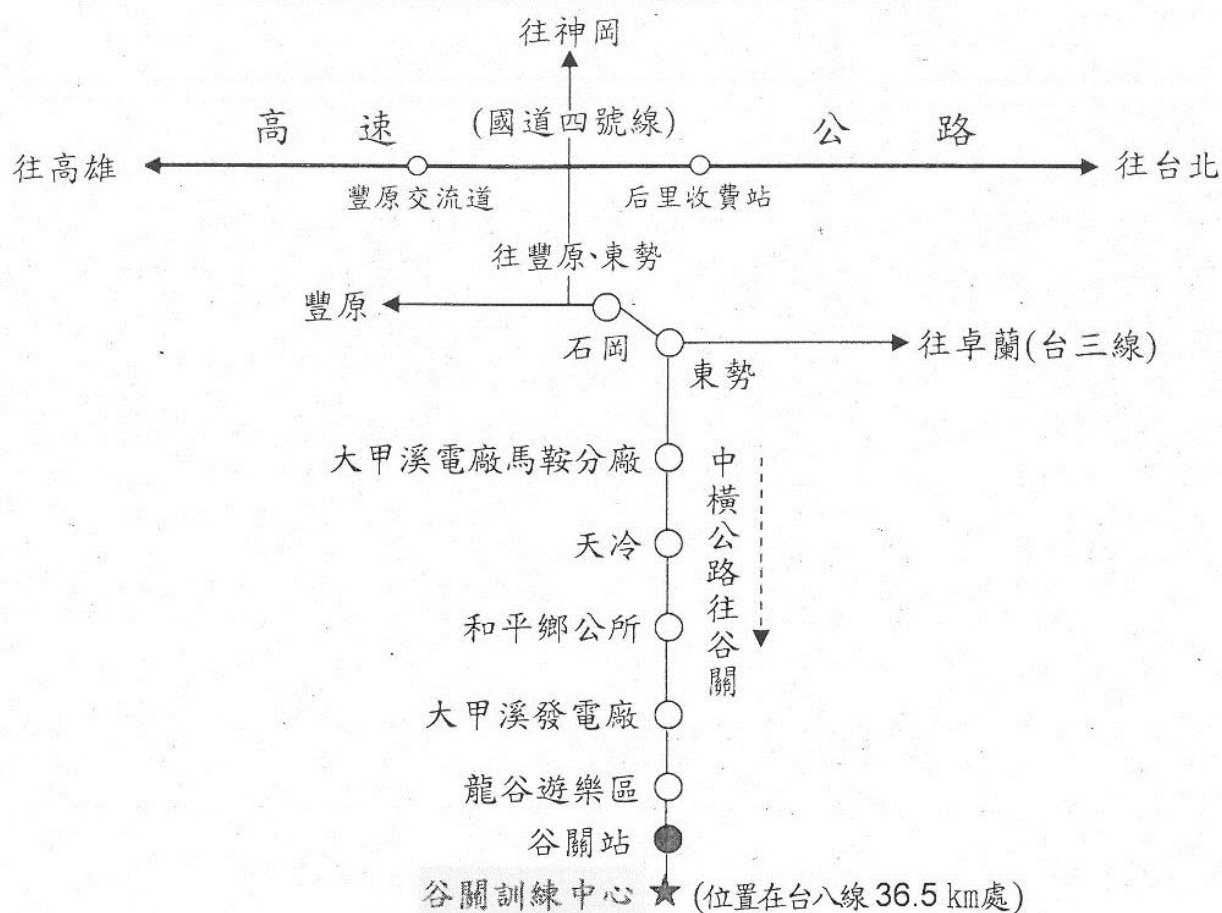

訓練所谷關訓練中心位置圖

- 一、地址：台中市和平區東關路一段台電巷 33 號
電話：(04) 2595-1940
- 二、搭乘本所交通車、客運：
 - (一) 於豐原火車站旁搭乘本中心交通車，搭車時間詳見報到須知。
 - (二) 自行搭車者，請於豐原火車站對面三民路搭乘豐原客運谷關線，至谷關站下車（現行票價 126 元），步行約 2 公里。
- 三、自行開車：台北南下或高雄北上均由中山高速公路轉四號國道往豐原、東勢，循東勢、谷關方向行駛約 55 公里。