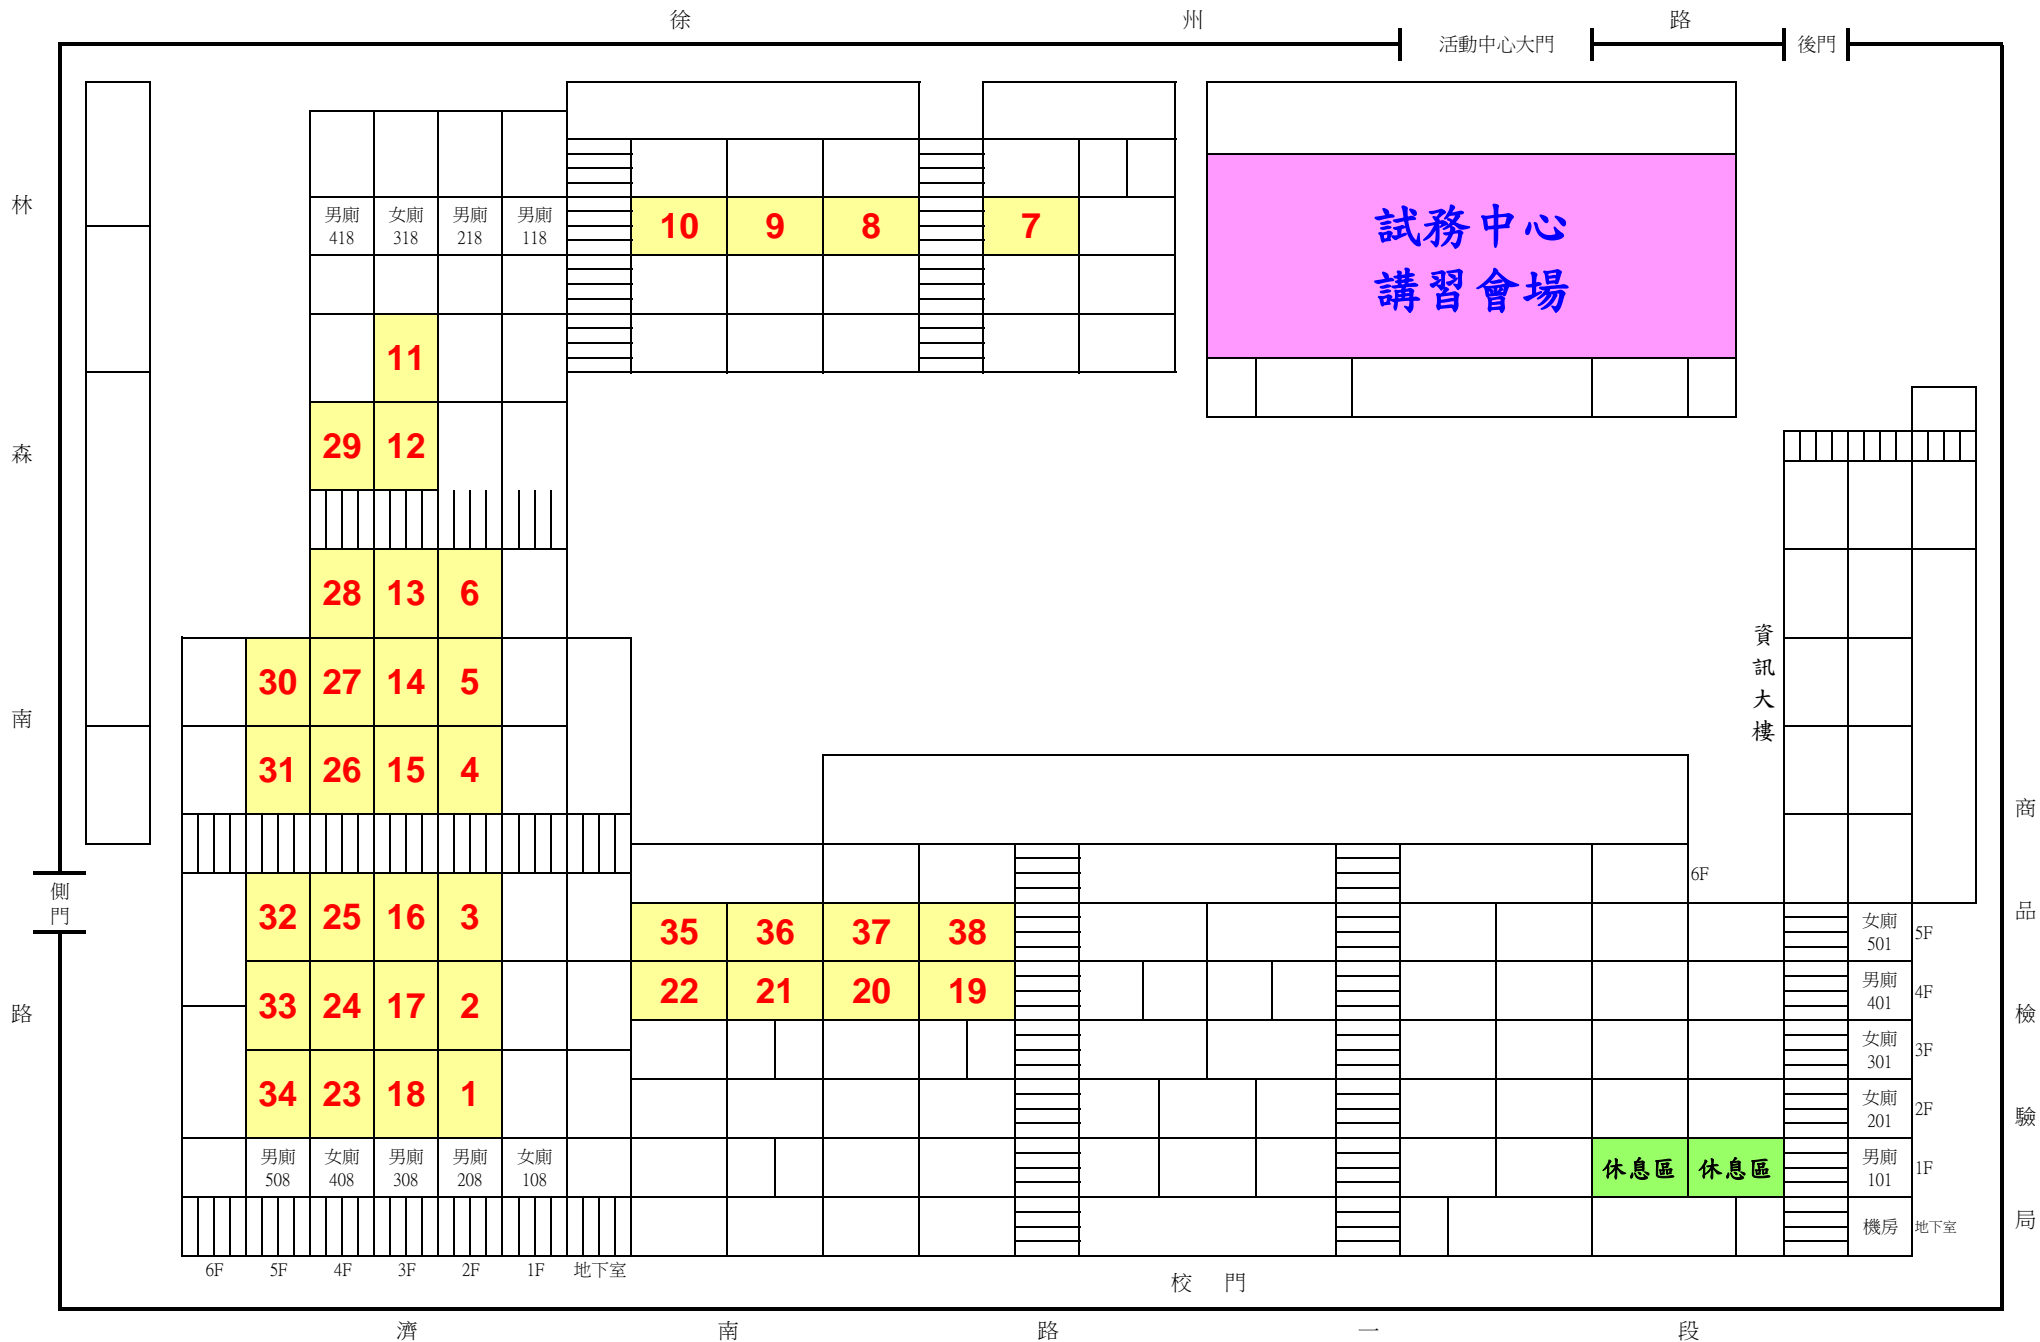

經濟部所屬事業機構107年新進職員甄試【開南商工】試場配置圖

臺北市中正區濟南路一段6號