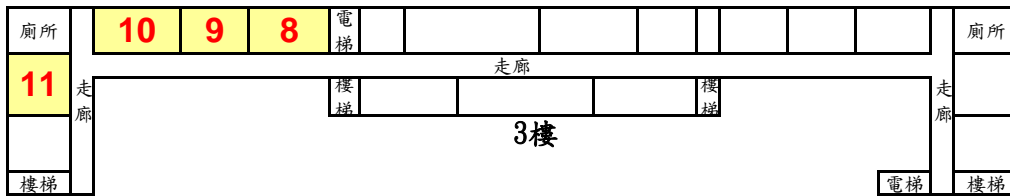

經濟部所屬事業機構107年新進職員甄試【青年高中】試場配置圖

7樓

6樓

5樓

4樓

3樓

2樓

1樓

BF

行政暨教學大樓

↑ 往台中市

中興路

7-11

臺中市大里區中湖路100號