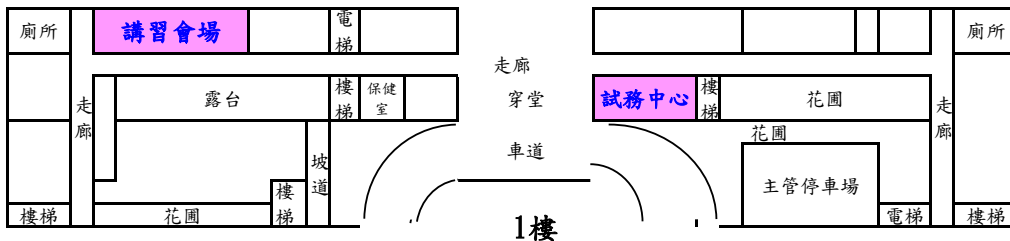

經濟部所屬事業機構107年新進職員甄試【青年高中】試場配置圖

7樓

6樓

5樓

4樓

3樓

2樓

1樓

BF

行政暨教學大樓

↑ 往台中市

中興路

7-11

臺中市大里區中湖路100號