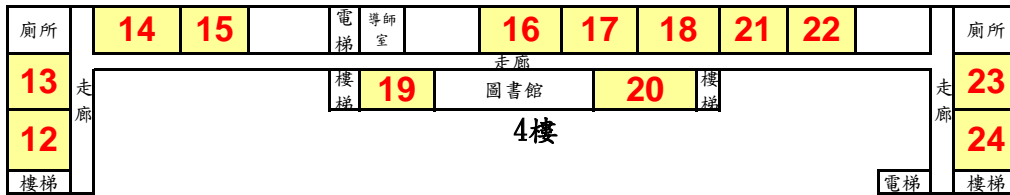

經濟部所屬事業機構107年新進職員甄試【青年高中】試場配置圖

7樓

6樓

5樓

4樓

3樓

2樓

1樓