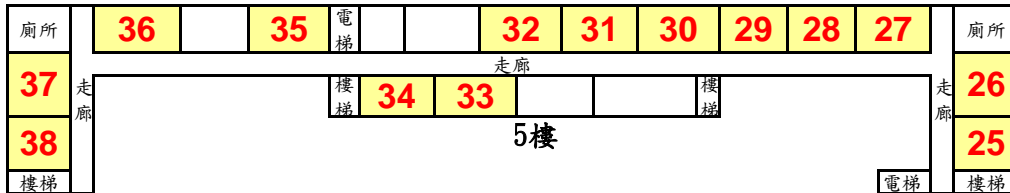

經濟部所屬事業機構107年新進職員甄試【青年高中】試場配置圖

7樓

6樓

5樓

4樓

3樓

2樓

1樓