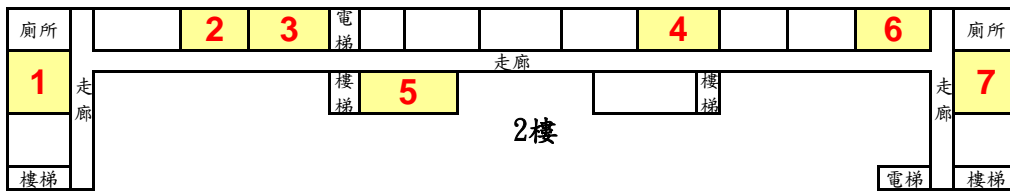

經濟部所屬事業機構107年新進職員甄試【青年高中】試場配置圖

7樓

6樓

5樓

4樓

3樓

2樓

1樓

BF

行政暨教學大樓

↑ 往台中市

中興路

7-11

臺中市大里區中湖路100號