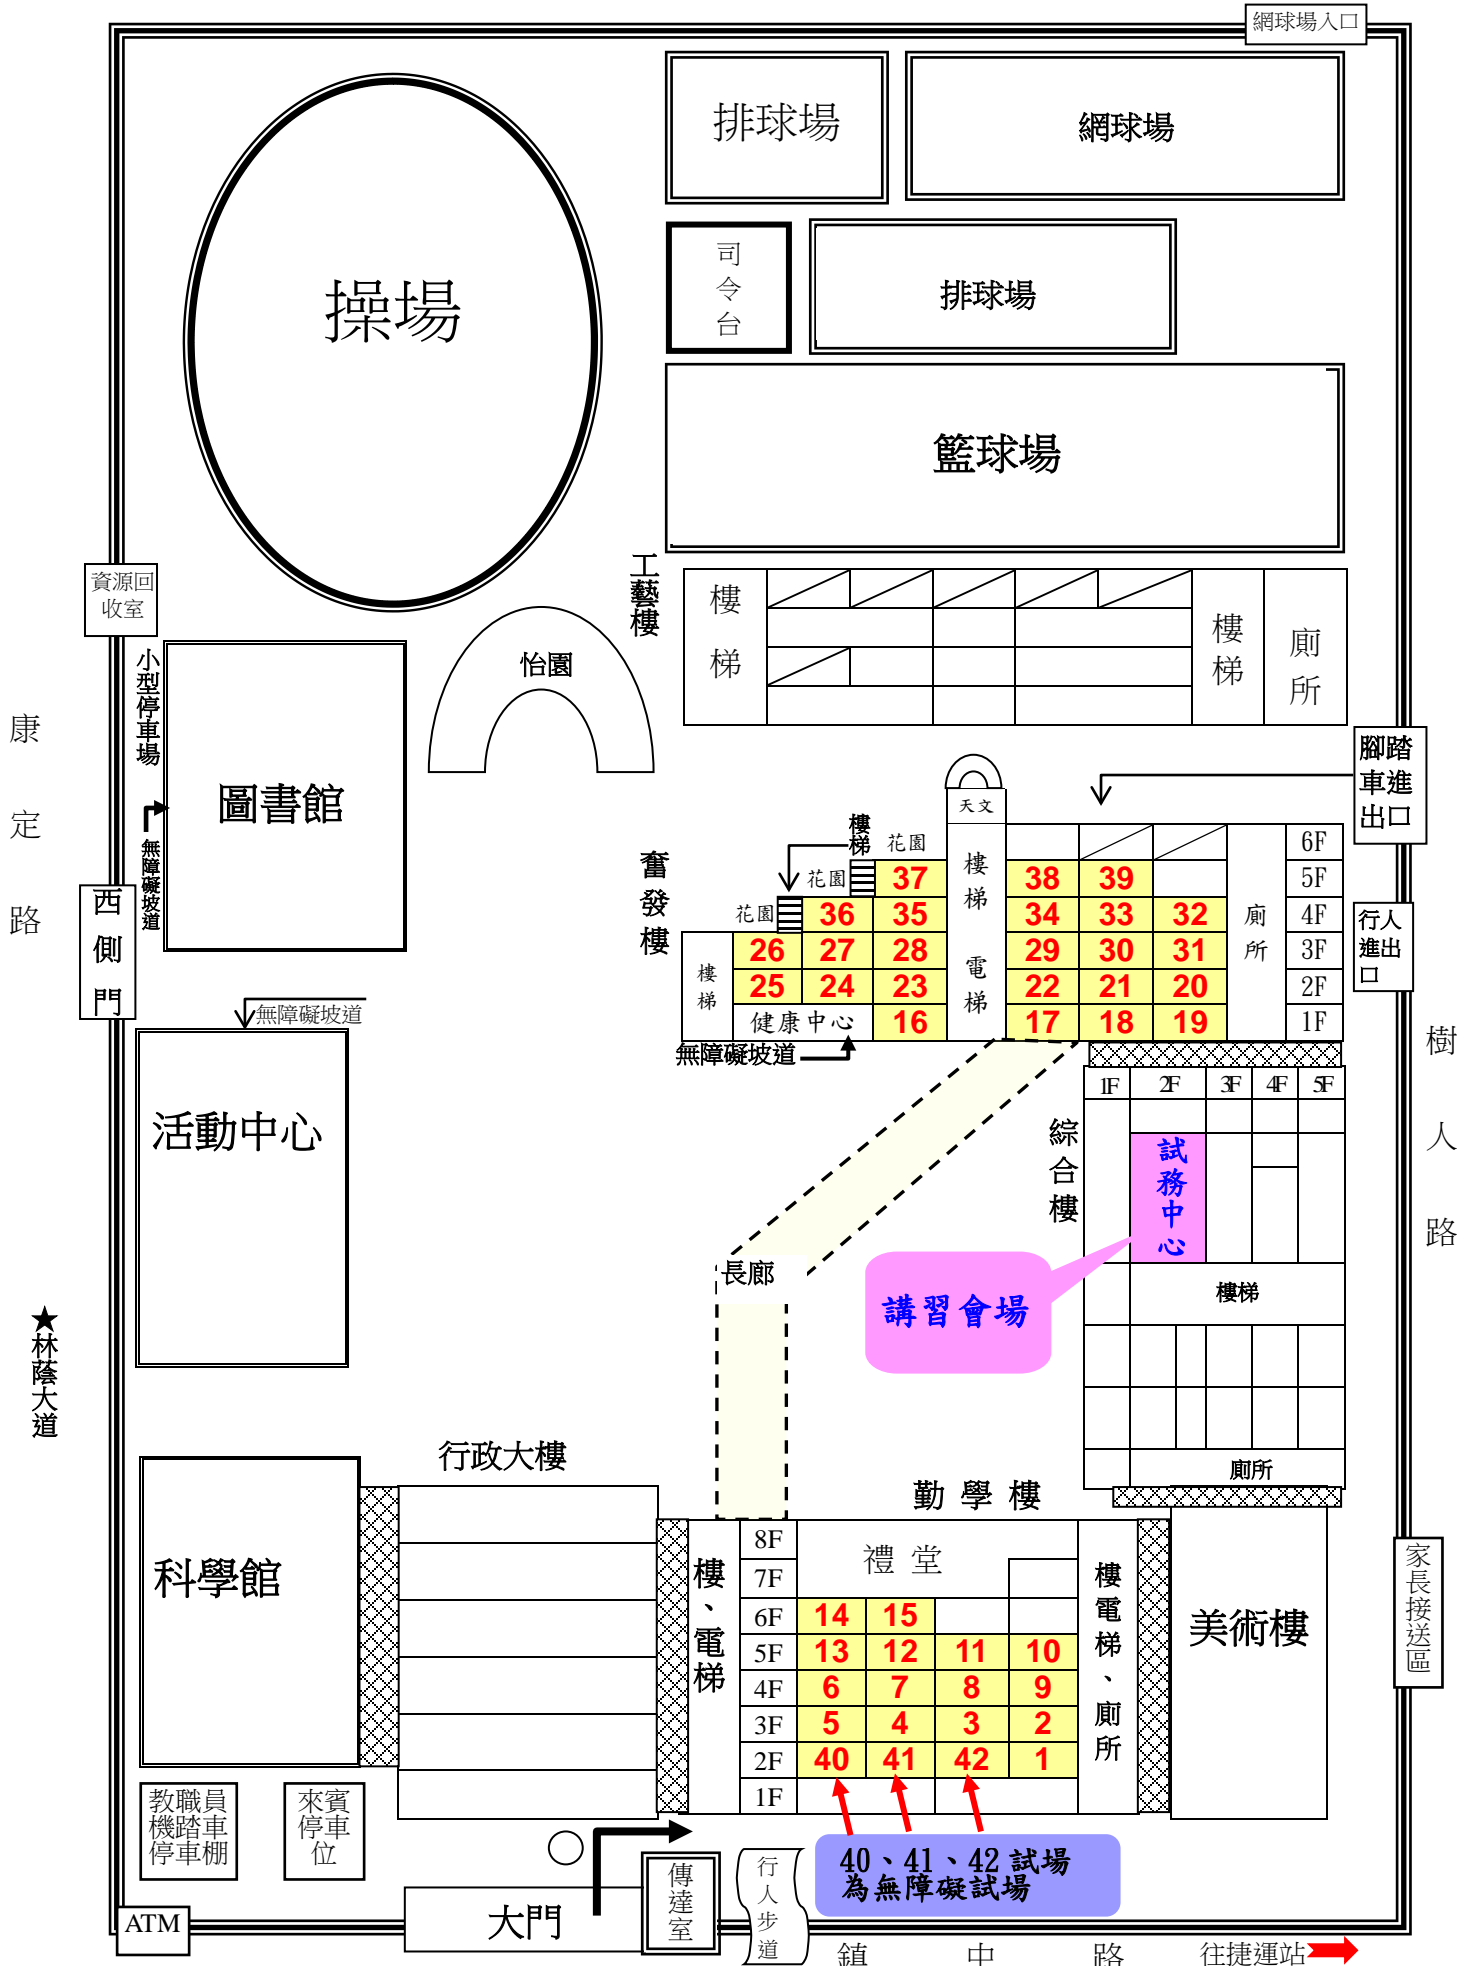

經濟部所屬事業機構 107 年新進職員甄試【前鎮高中】試場配置圖

高雄市前鎮區鎮中路 132 號