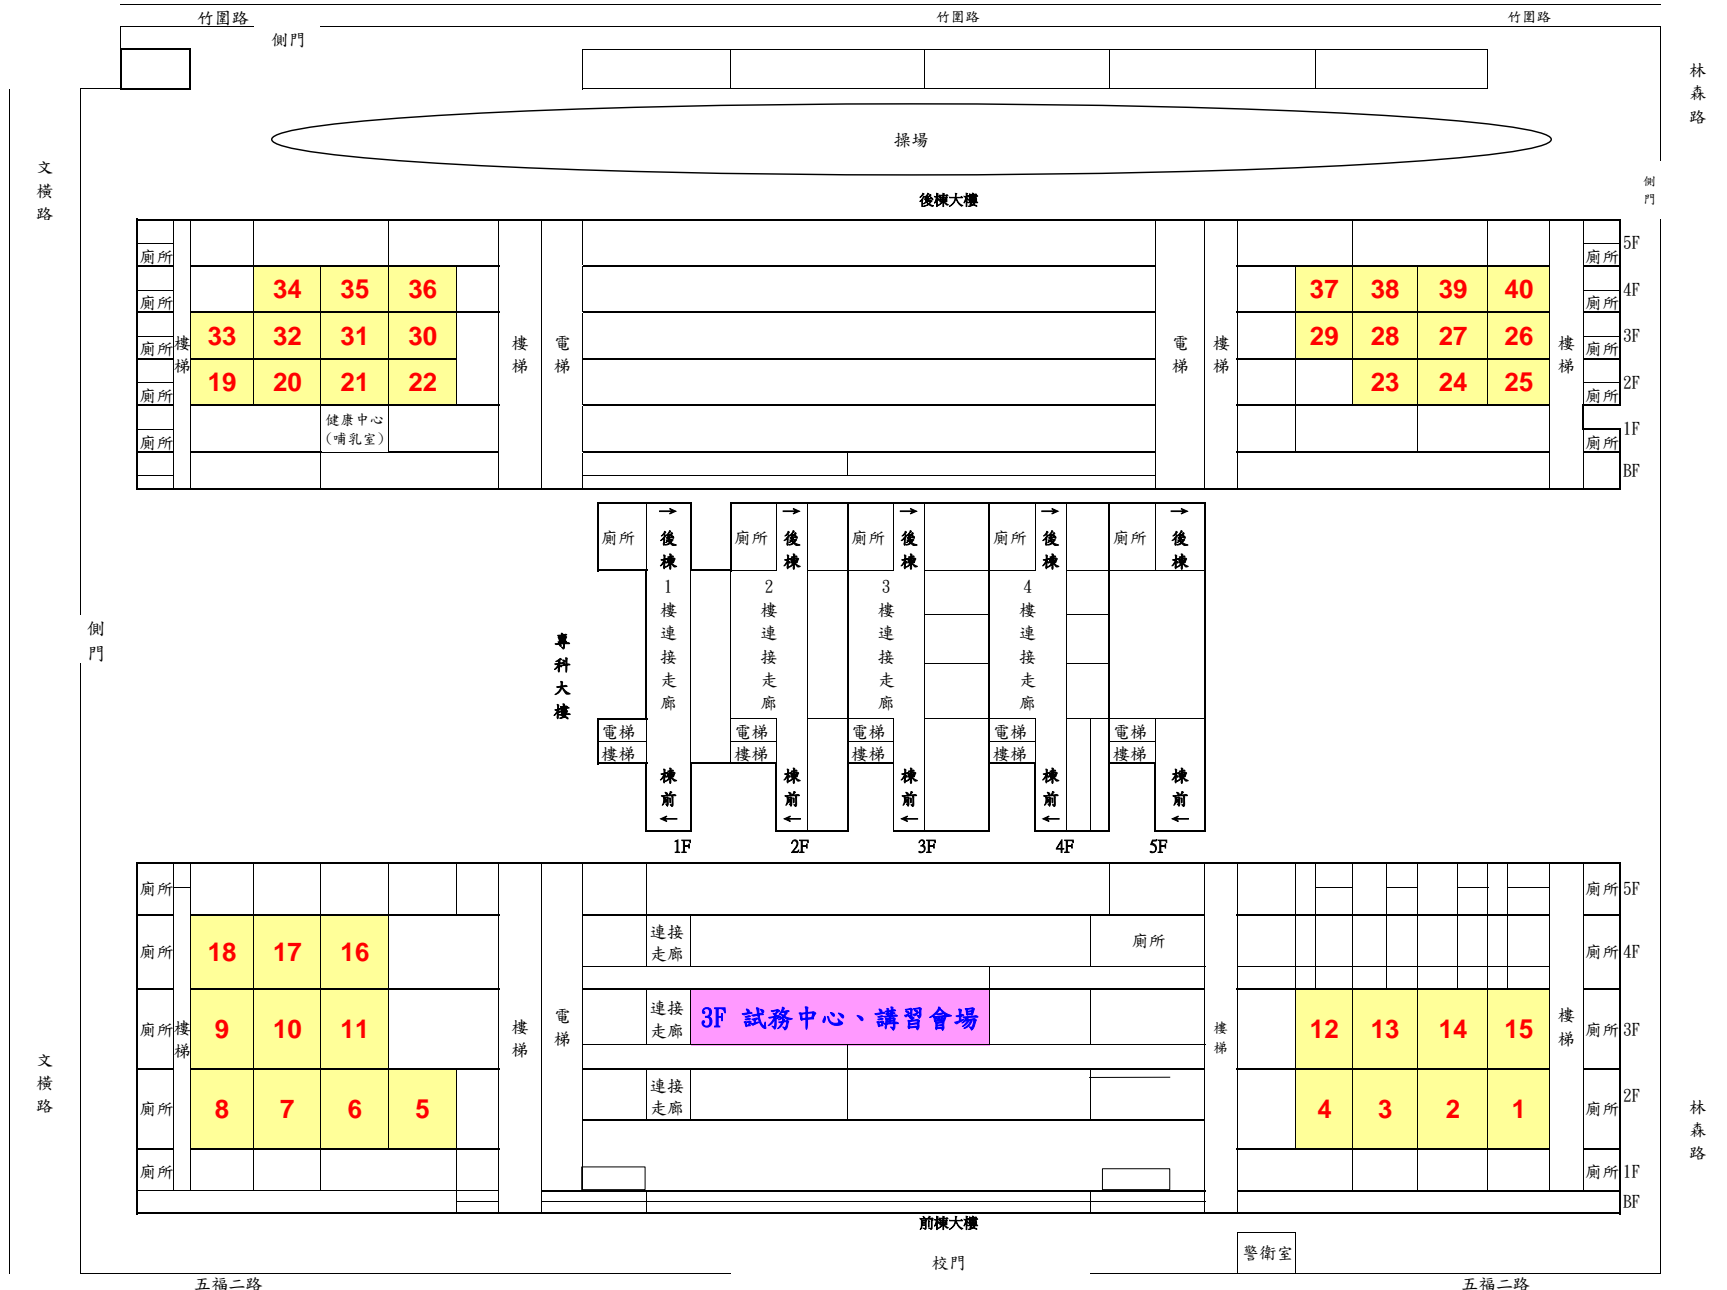

經濟部所屬事業機構107年新進職員甄試【新興高中】試場配置圖

高雄市新興區五福二路218號