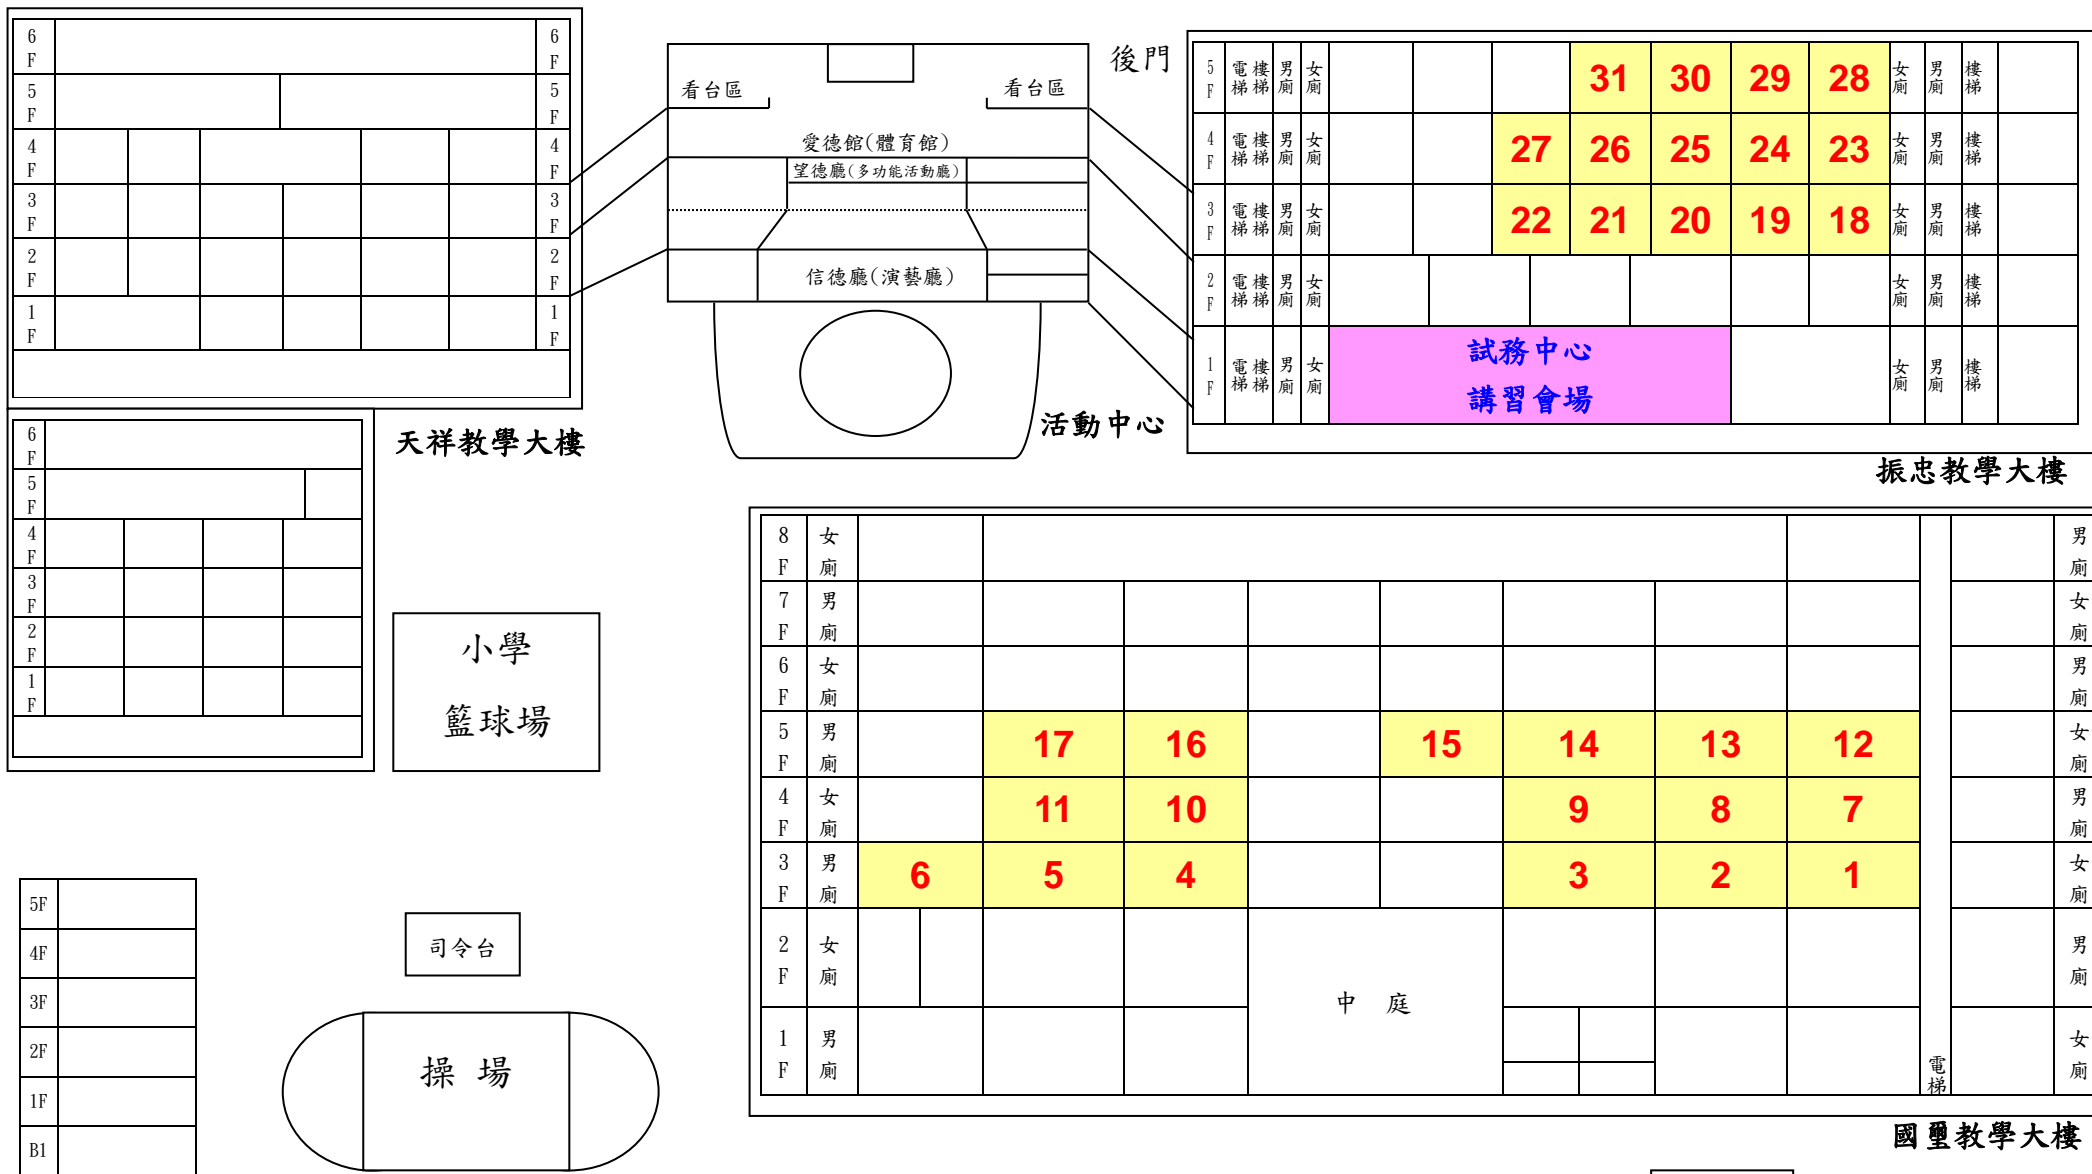

經濟部所屬事業機構 107 年新進職員甄試【明誠中學】試場配置圖

高雄市鼓山區中華一路 97 號

中學部大門

警衛室

側門