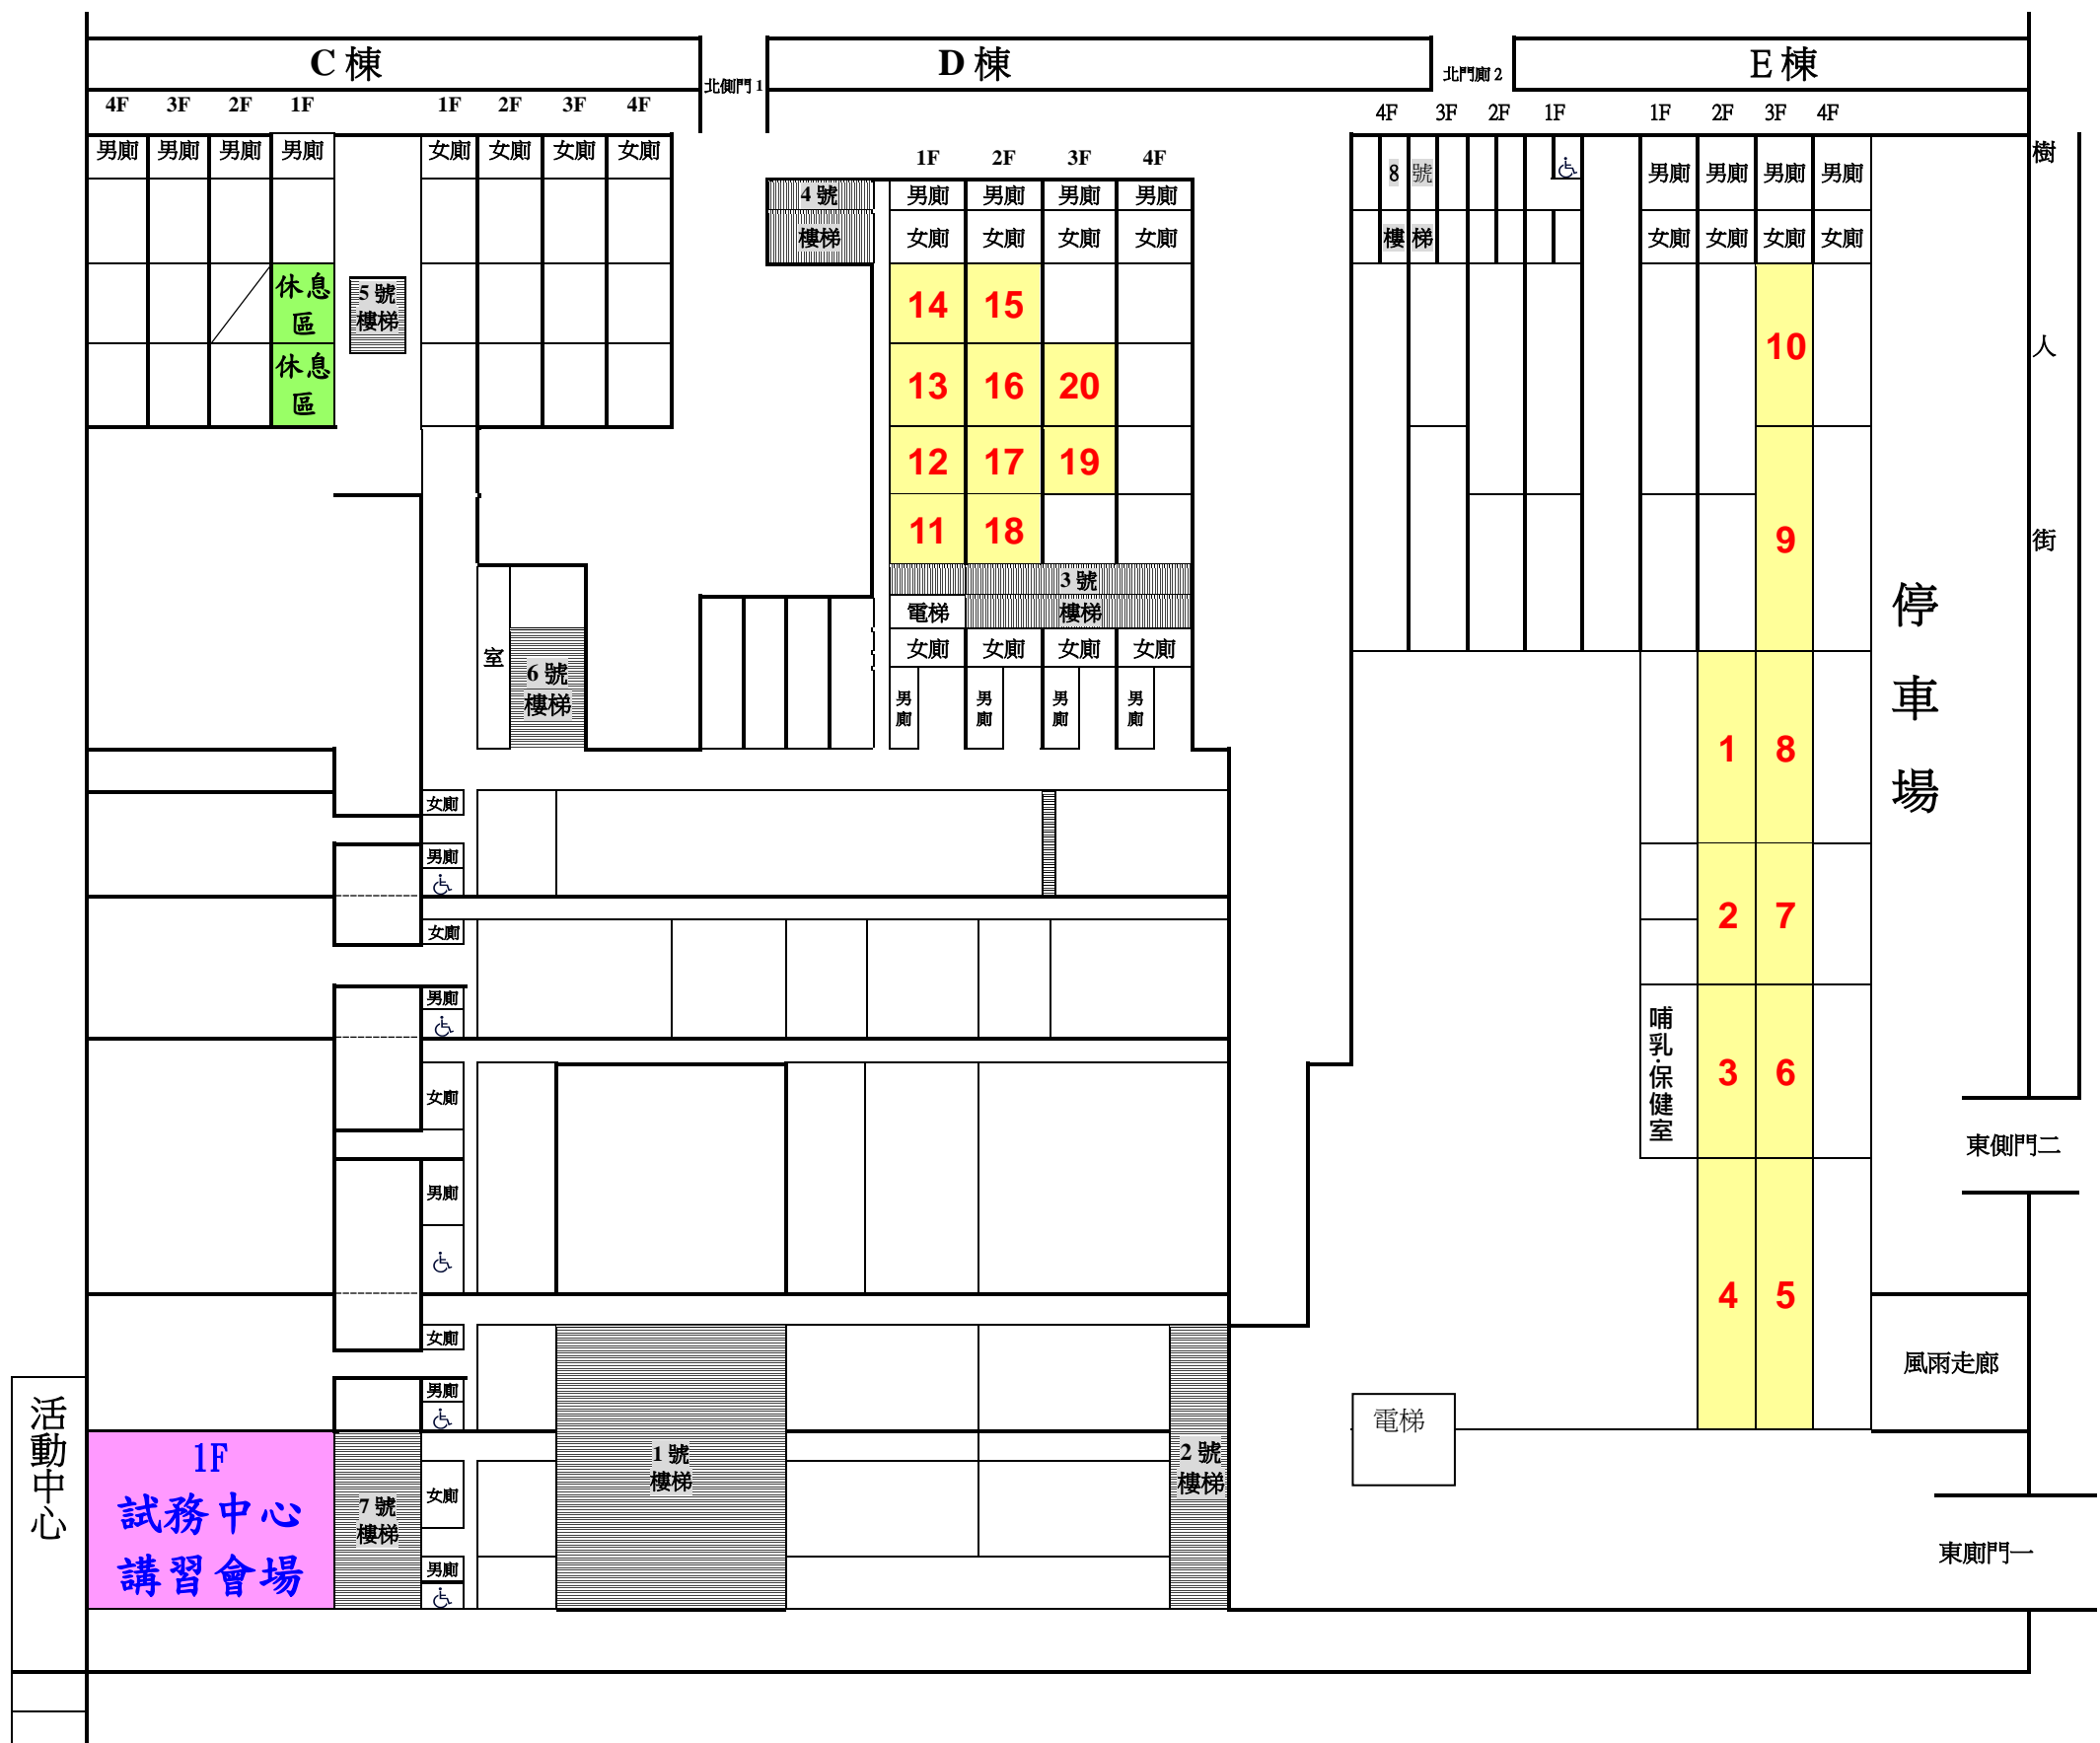

經濟部所屬事業機構 107 年新進職員甄試【花崗國中】試場配置圖

(球 場)

花蓮市公園路 40 號