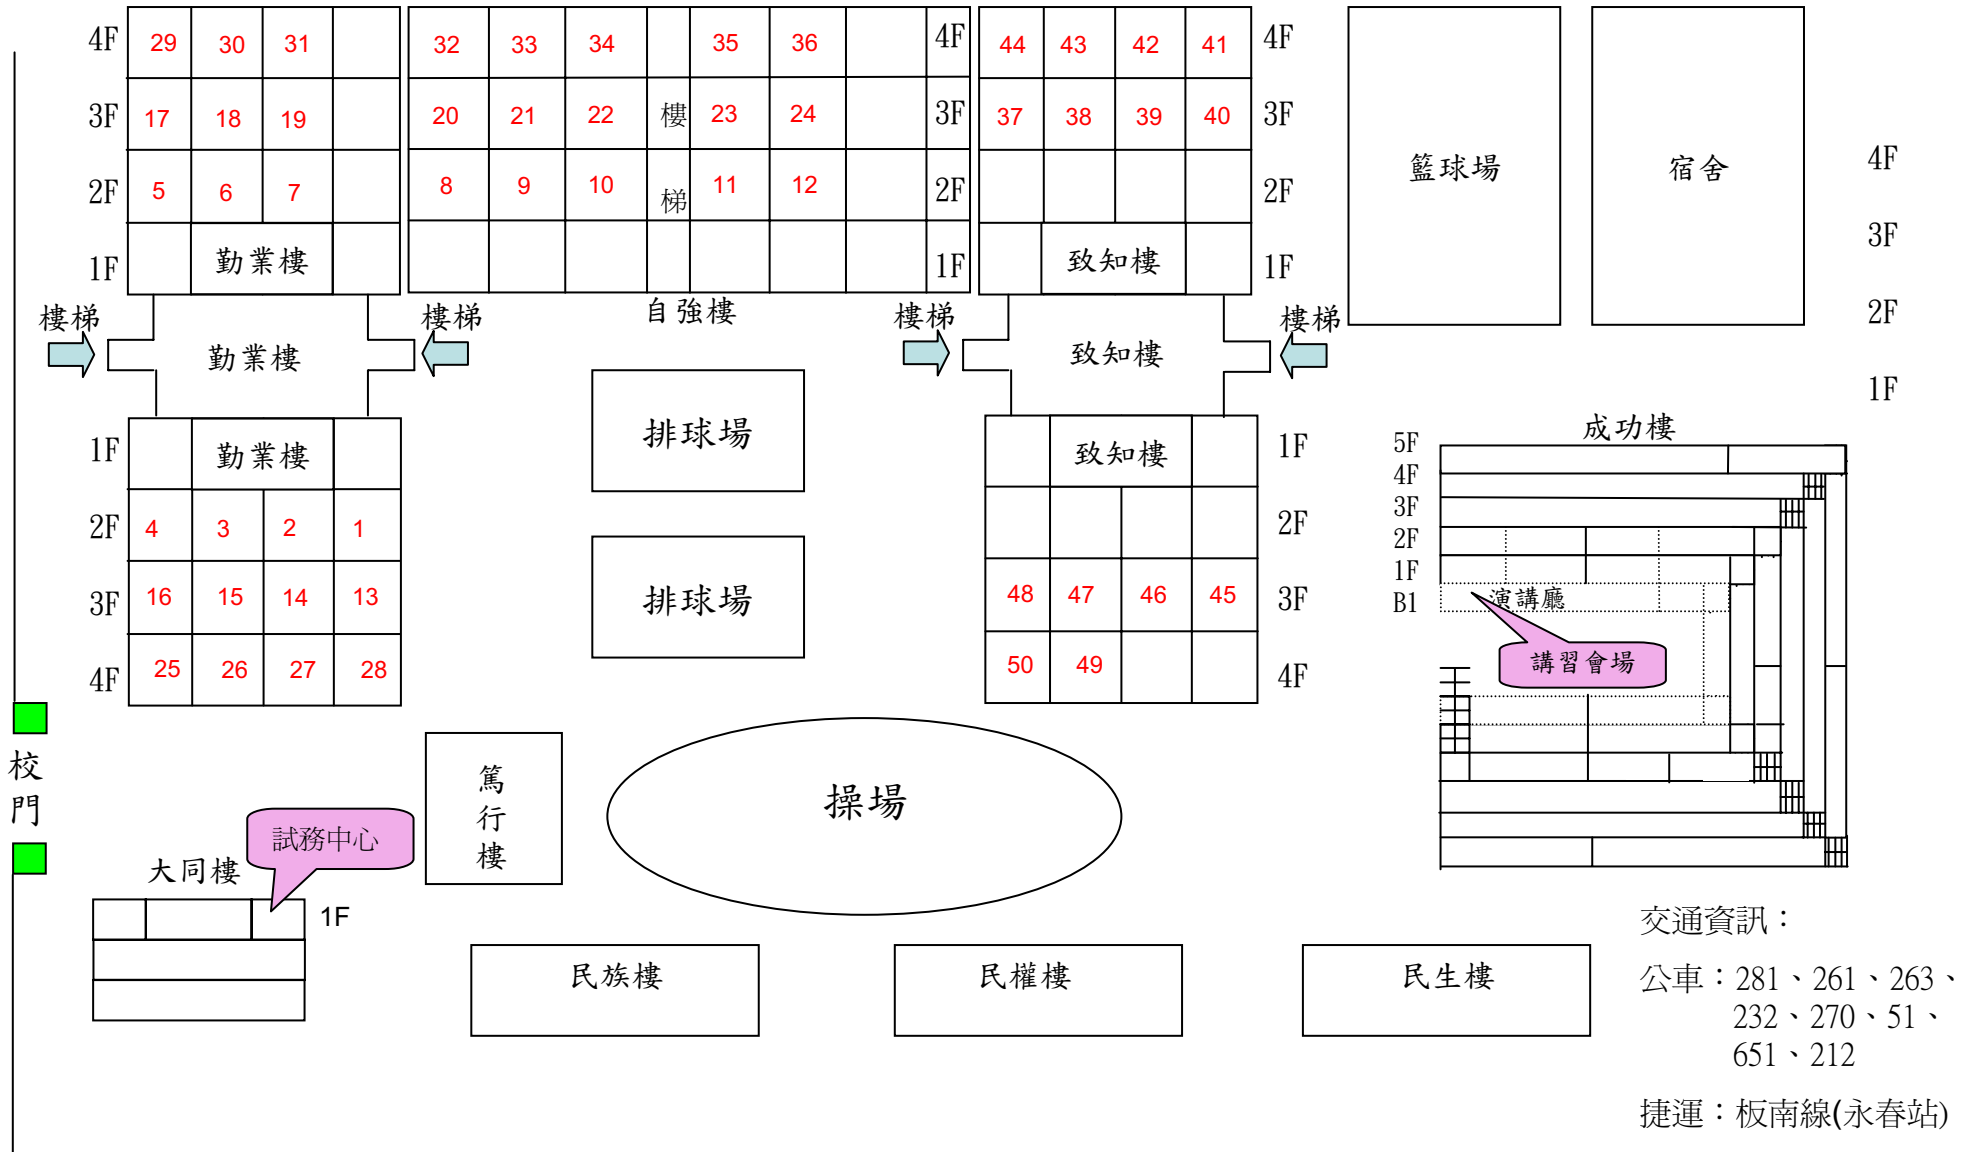

經濟部所屬事業機構97年新進職員甄試【松山工農】考場試場配置圖

松山工農

地址：

臺北市信義區忠孝東路五段 236 巷 15 號。

交通資訊：

(資料來源松山工農網站)

<http://www.saihs.edu.tw/enable/modules/tinyd/index.php?id=2>

1. 公車 281、261、263、232、270、284、611、212、32、51、651「市立工農」站。
2. 火車「松山火車」站，捷運「永春」站 2 號出口。

校址：11060 臺北市信義區忠孝東路 5 段 236 巷 15 號

交通路線：公車 281、261、263、232、270、284、611、212、32、51、651「市立工農」站
火車「松山火車站」、捷運「永春」站 2 號出口