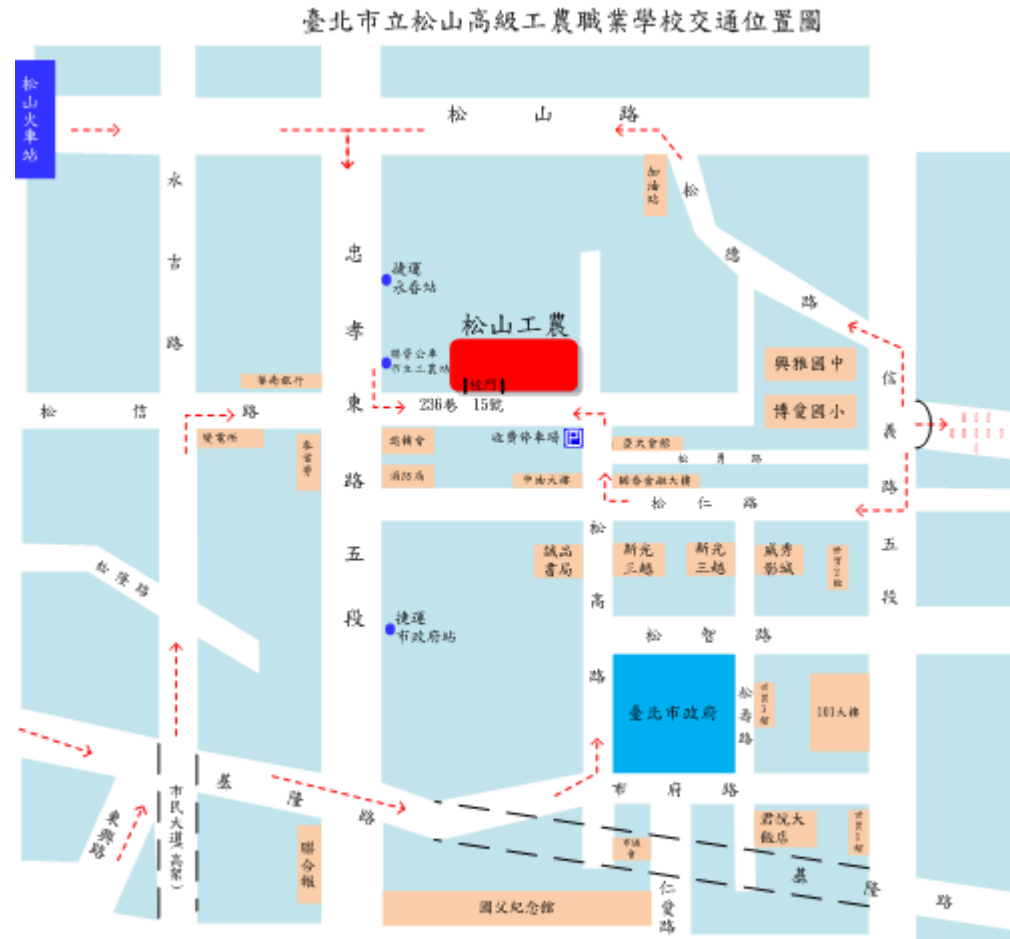

經濟部所屬事業機構97年新進職員甄試【松山工農】考場試場配置圖

松山工農

地址：

臺北市信義區忠孝東路五段 236 巷 15 號。

交通資訊：

(資料來源松山工農網站)

<http://www.saihs.edu.tw/enable/modules/tinyd/index.php?id=2>

1. 公車 281、261、263、232、270、284、611、212、32、51、651「市立工農」站。
2. 火車「松山火車」站，捷運「永春」站 2 號出口。

校址：11060 臺北市信義區忠孝東路 5 段 236 巷 15 號

交通路線：公車 281、261、263、232、270、284、611、212、32、51、651「市立工農」站
火車「松山火車站」、捷運「永春」站 2 號出口