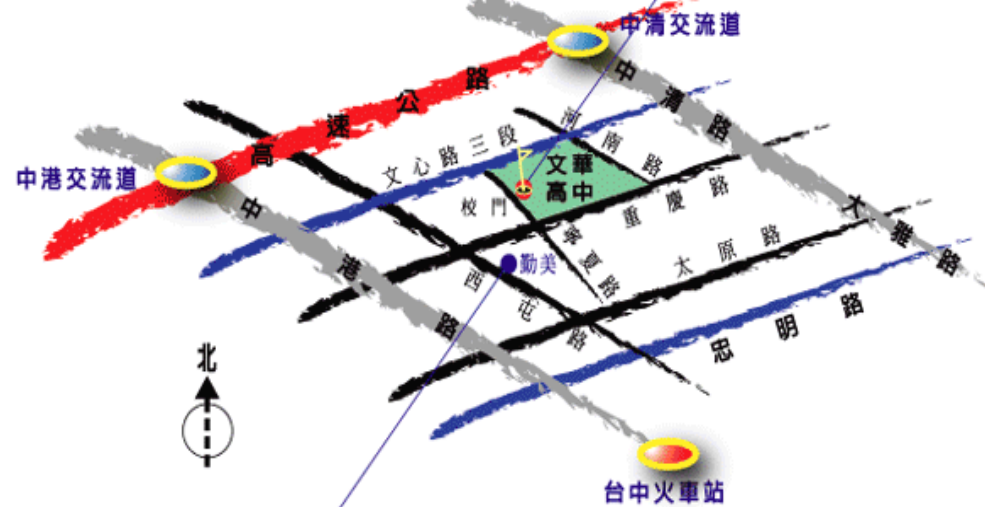

經濟部所屬事業機構97年新進職員甄試【文華高中】考場試場配置圖

河南路

國立臺中文華高級中學

臺中市西屯區寧夏路240號

文華高中

地址：

臺中市西屯區寧夏路 240 號。

交通資訊：

(資料來源文華高級中學網站)

<http://www.whsh.tc.edu.tw/xoops/whsh/traffic.php>

公車路線；由火車站搭乘仁友 22 路或台中客運 135 路，至「勤美社區」站下車。

校址：台中市西屯區寧夏路240號 (04)2312-4000 FAX：(04)2311-3919

公車路線：由火車站搭乘仁友 22 路或臺中客運 135 路，至●『勤美社區』站(西屯路與重慶路交叉口)下車