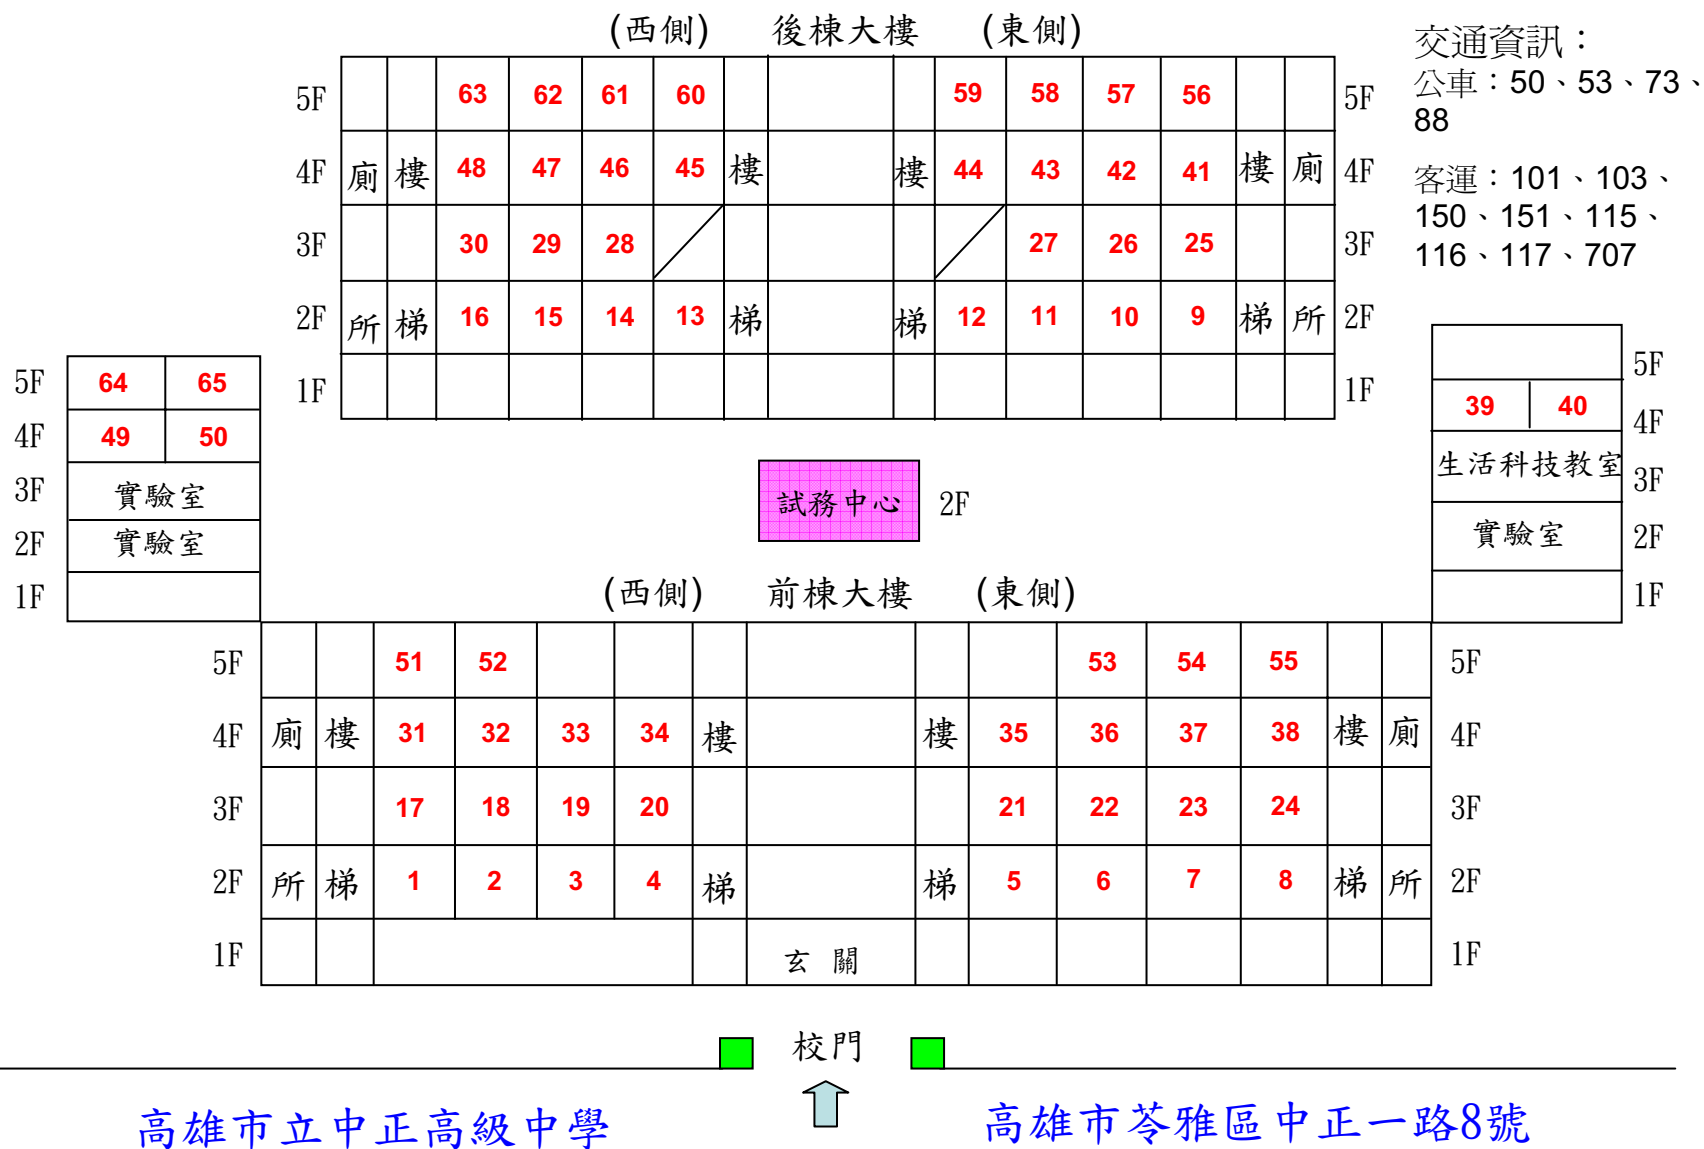

經濟部所屬事業機構97年新進職員甄試【中正高中】考場試場配置圖

中正高中

地址：

高雄市苓雅區中正一路8號。

交通資訊：

(資料來源中正高中網站)

<http://www.cchs.kh.edu.tw/entrance/路線.htm>

1. 市公車：50、248 於中正高中站下車
2. 市公車：52、53、73、224、248 接駁車、88 於建軍站下車。
3. 市公車：52、70 於衛武營站下車。
4. 台汽、屏東客運、高雄客運於高雄縣政府站下車。
5. 高雄捷運橘線：09 技擊館站、010 衛武營站下車。