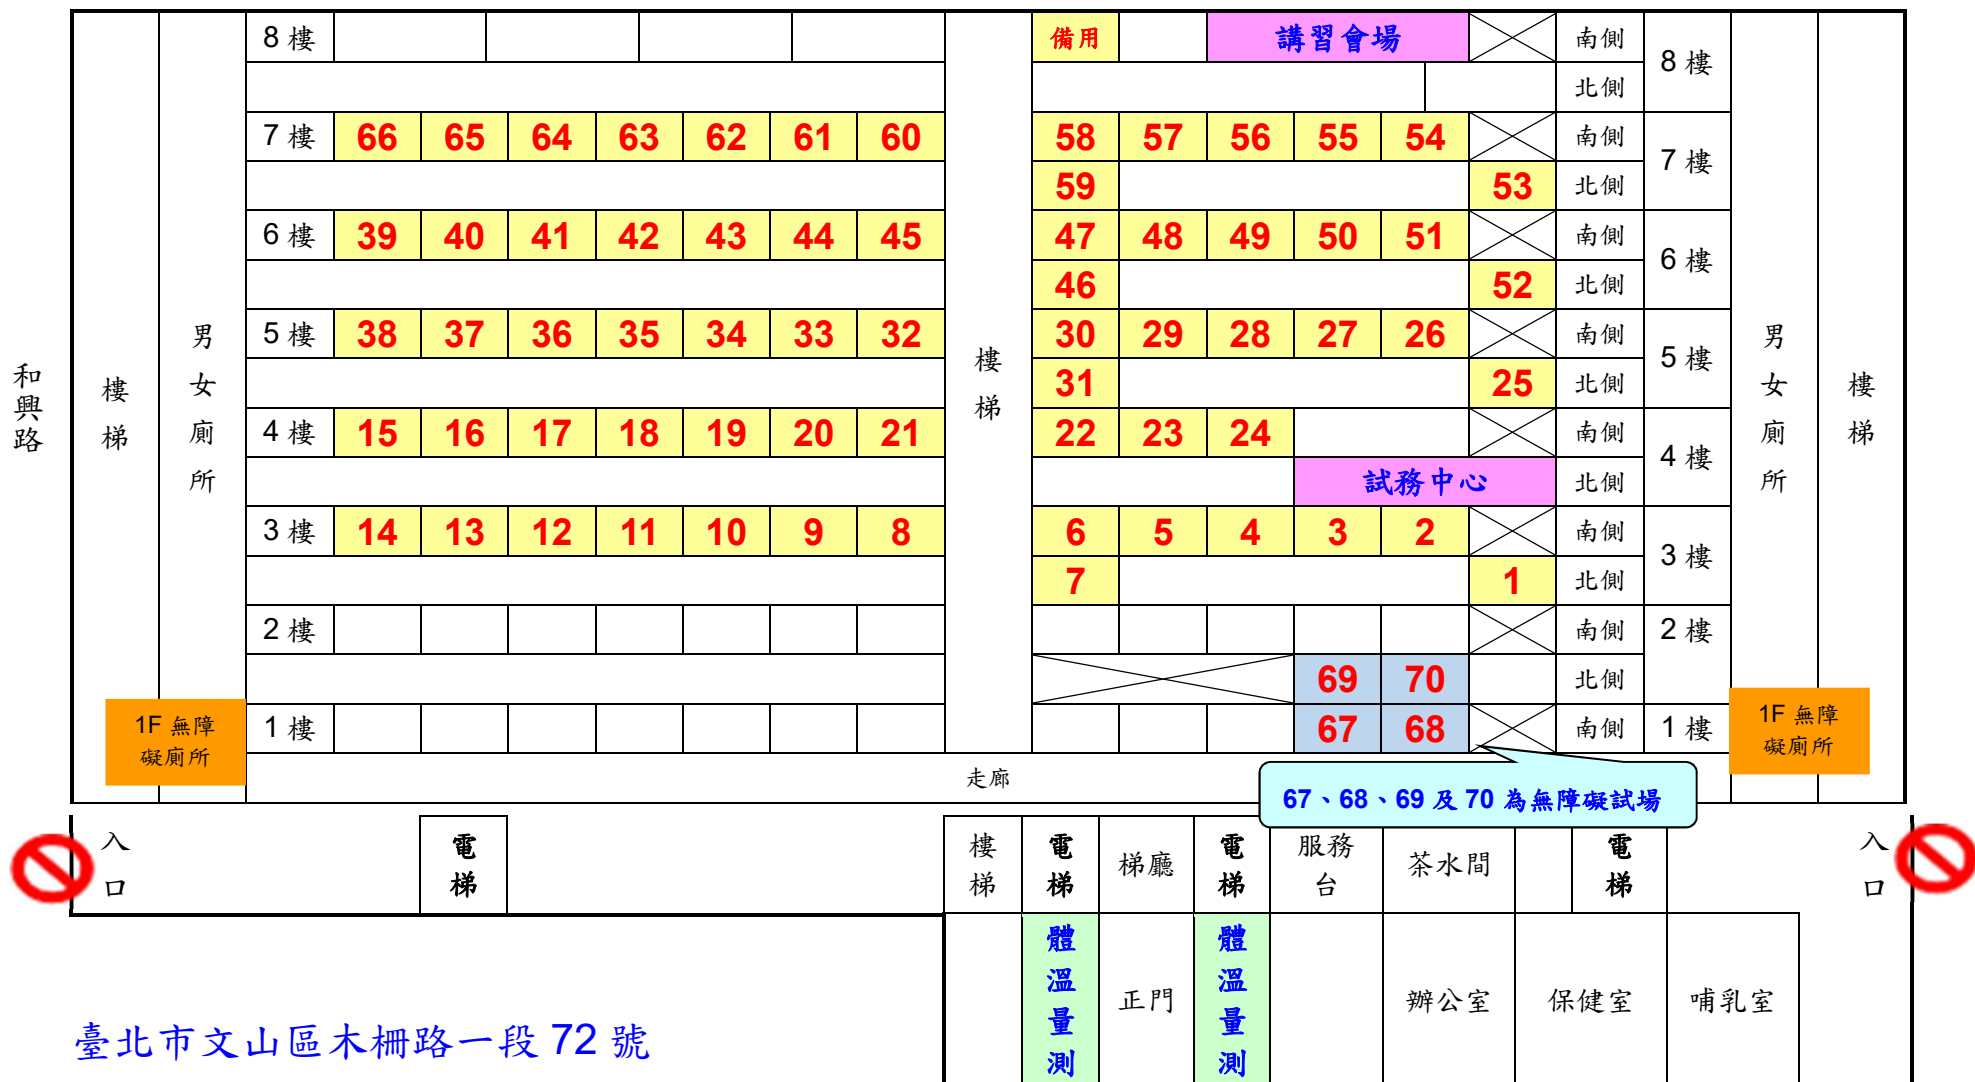

經濟部所屬事業機構 109 年新進職員甄試【國家考場】試場配置圖

臺北市文山區木柵路一段 72 號

交通資訊：

公車：251、660、671、棕3、棕6、棕12

捷運：松山新店線(請於捷運景美站轉乘)

【※】為利進出，請隨身攜帶入場證