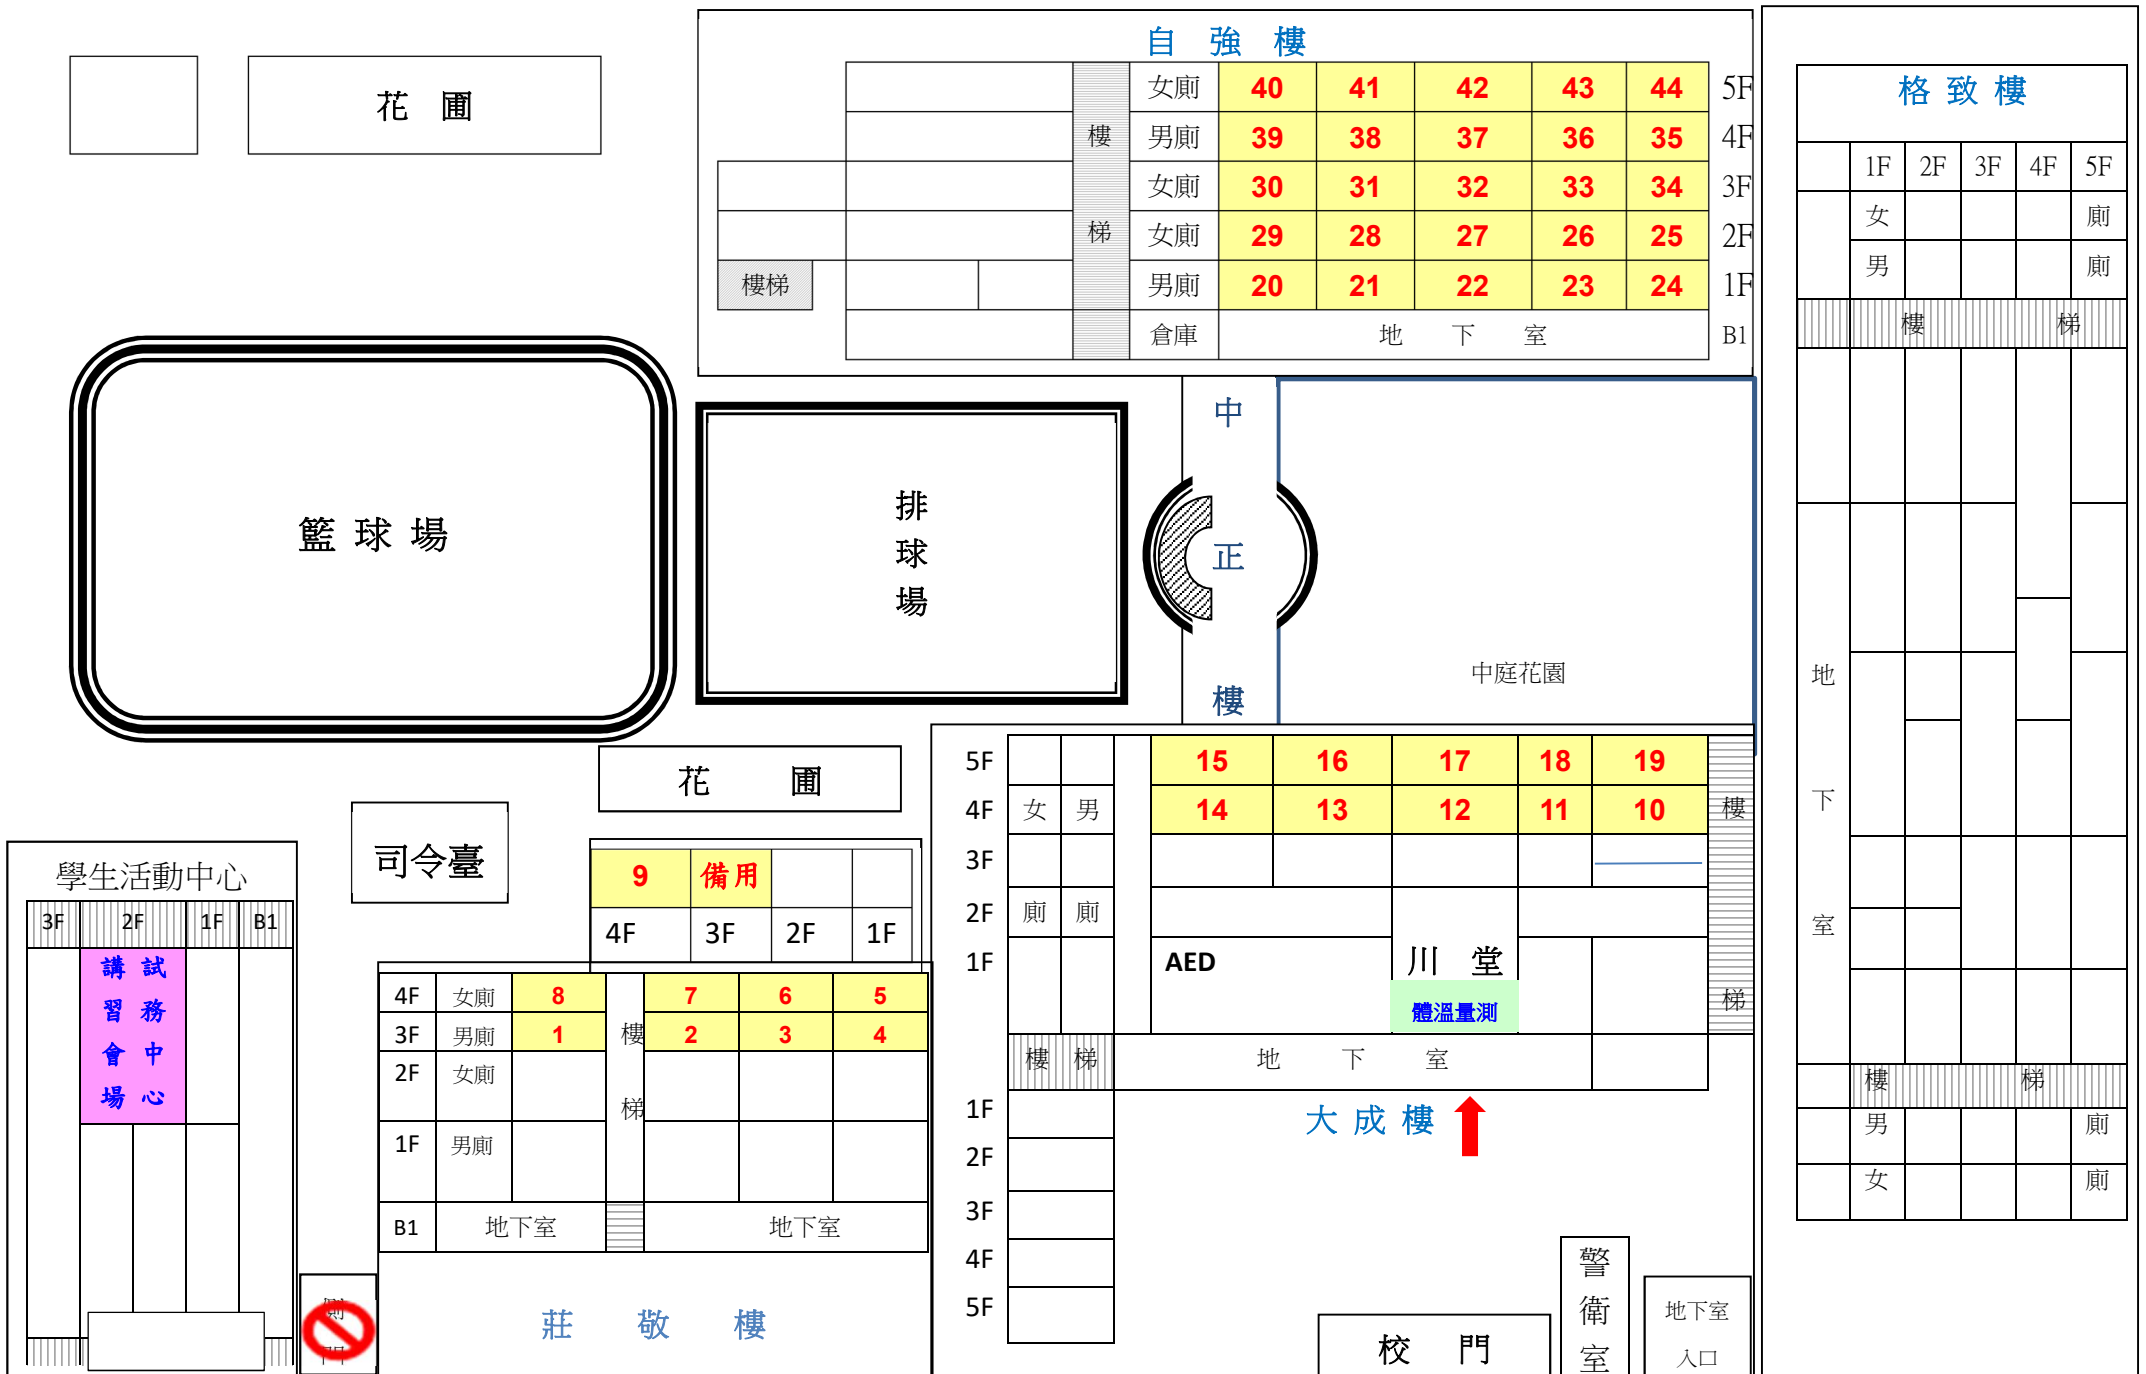

經濟部所屬事業機構 109 年新進職員甄試【景興國中】試場配置圖

臺北市文山區景興路 46 巷 2 號

【※】為利進出，請隨身攜帶入場證