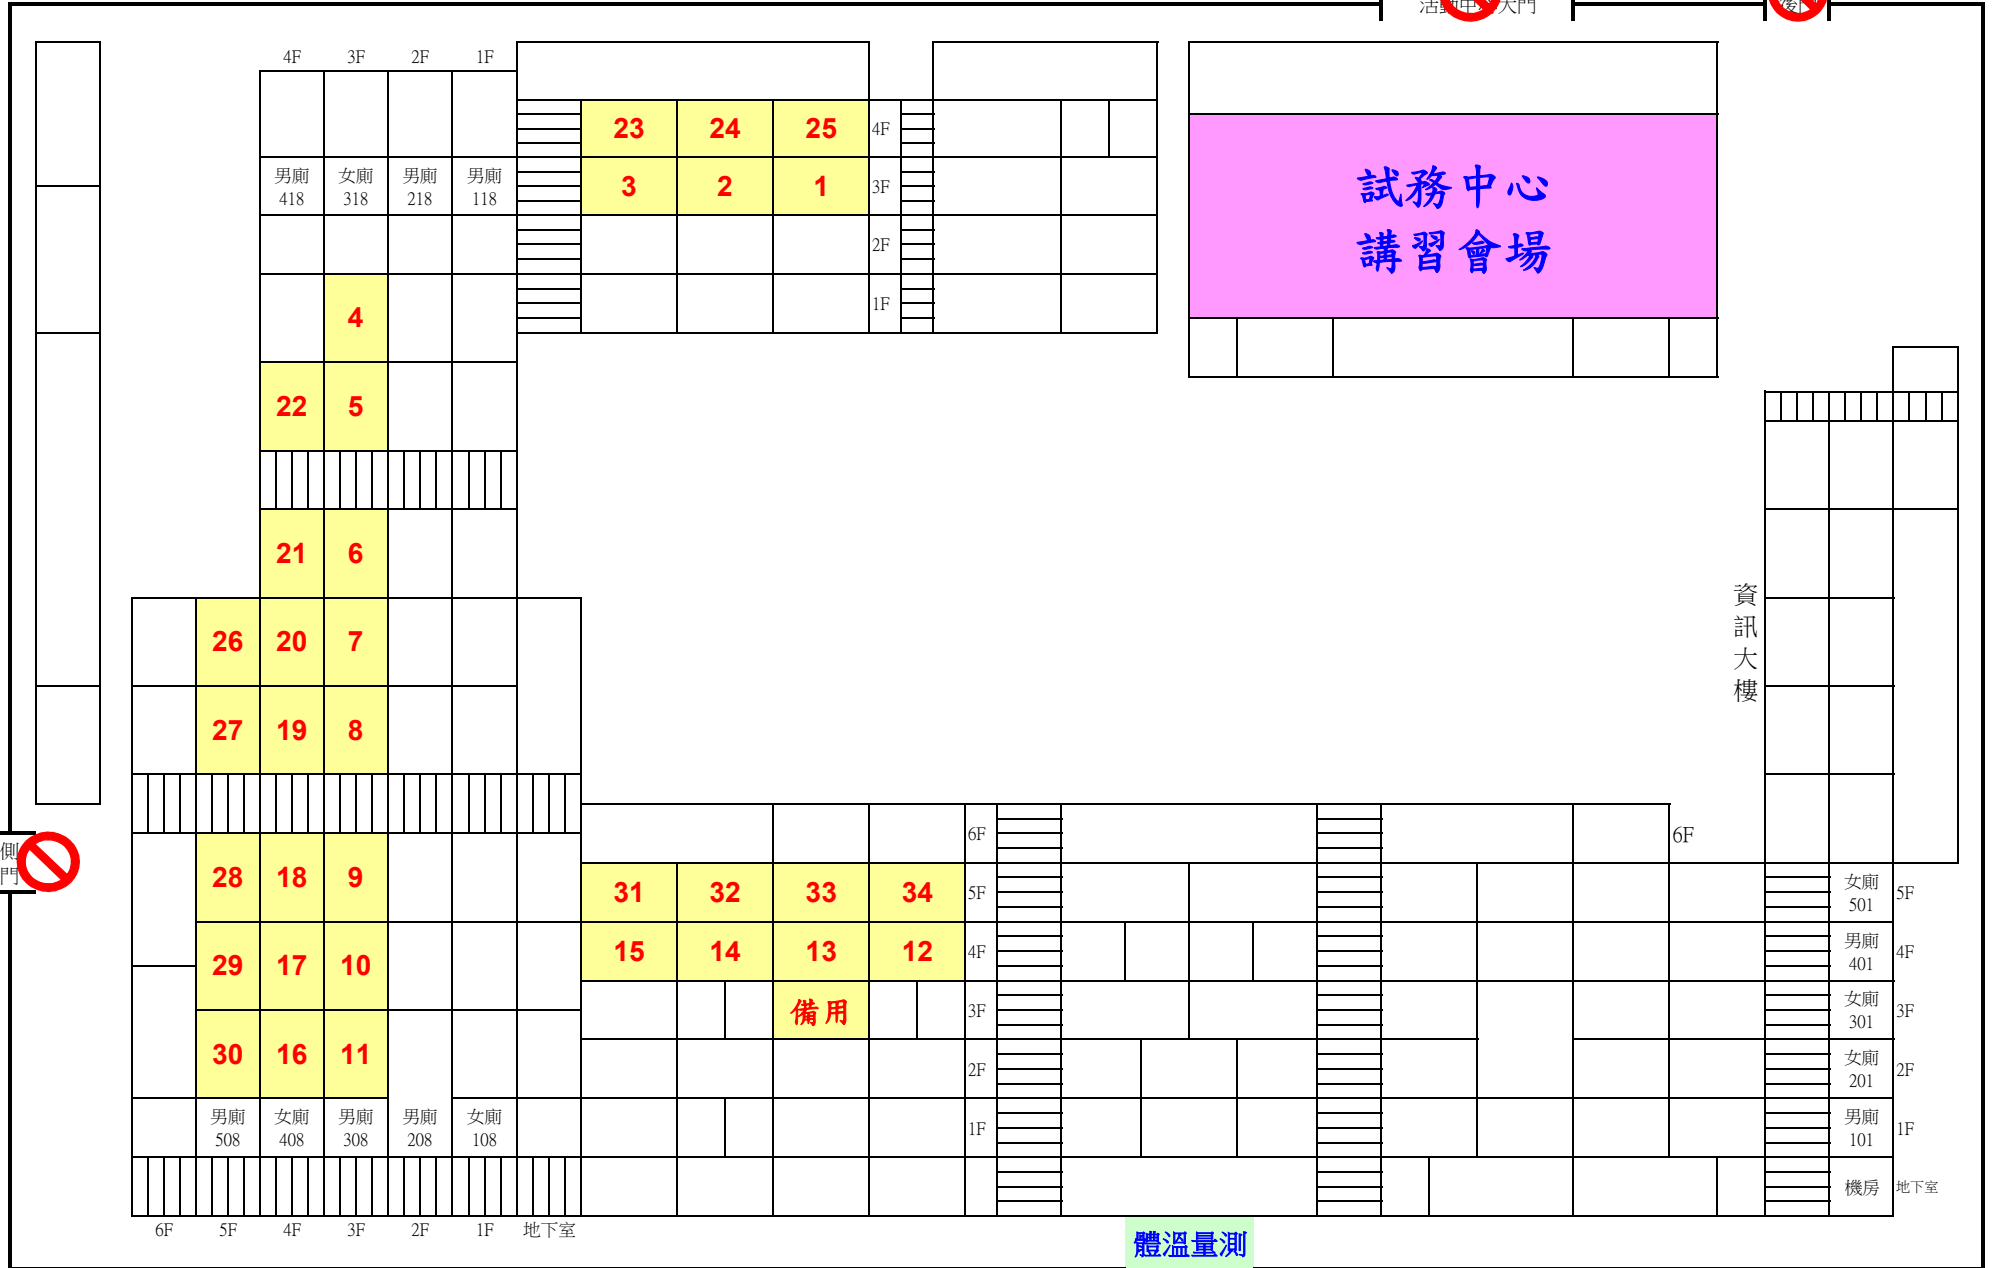

經濟部所屬事業機構109年新進職員甄試【開南商工】試場配置圖

徐

州

路

林

森

南

路

商  
品  
檢  
驗  
局

濟

南

路

校門

一

段

臺北市中正區濟南路一段6號(開南商工已更名為「開南中學」)

【※】為利進出，請隨身攜帶入場證