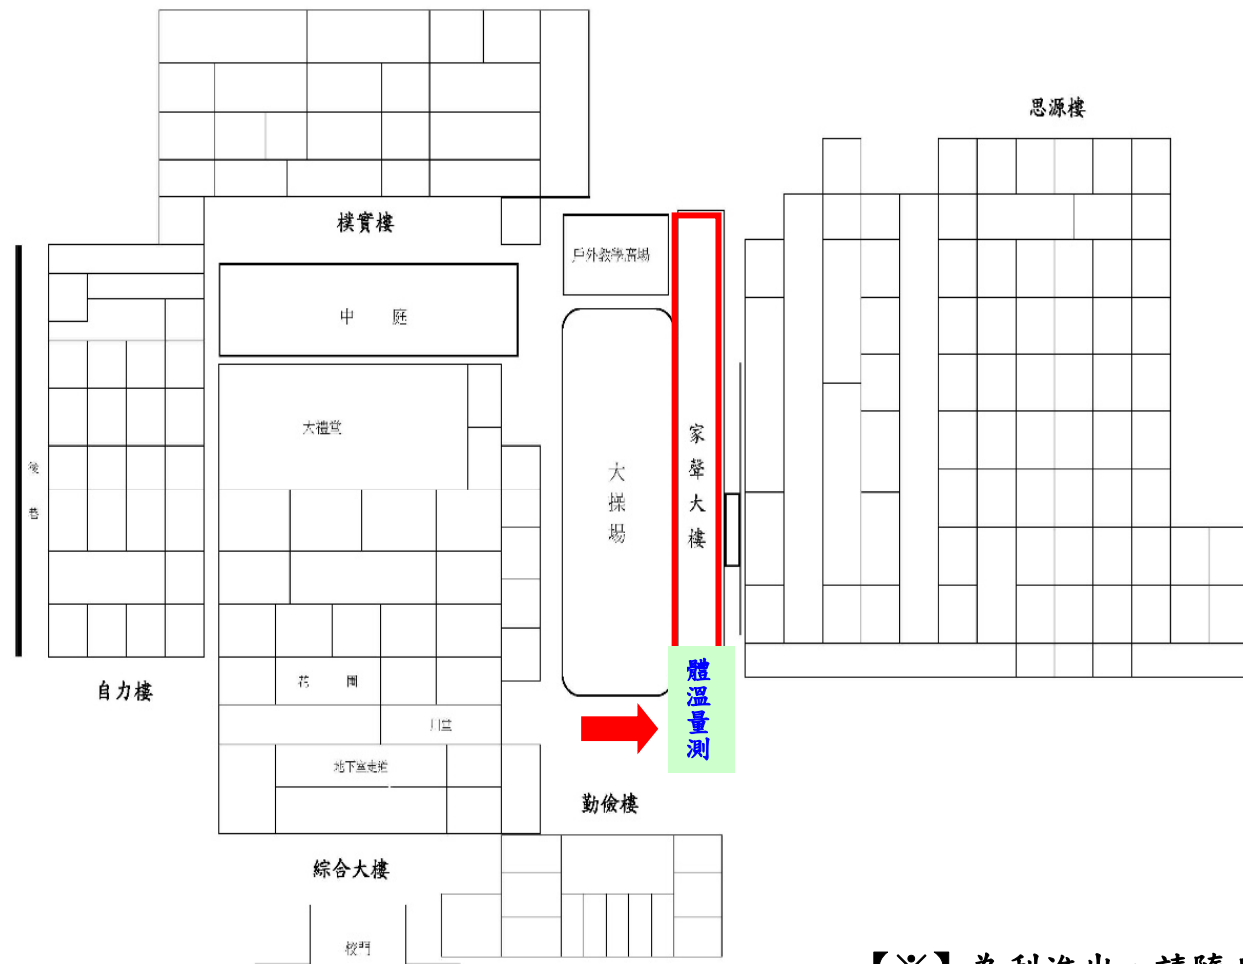

經濟部所屬事業機構 109 年新進職員甄試【育達高職】試場配置圖
家聲大樓

4樓	男廁	殘障廁所	女廁	樓梯	16	17	18	19	樓梯	女廁	男廁	20	21
	走廊								電梯		23	22	
	電梯		樓梯										

3樓	男廁	殘障廁所	女廁	樓梯	8	9	10	11	樓梯	女廁	男廁	12	13
	走廊								電梯		15	14	
	電梯		樓梯										

2樓	男廁	殘障廁所	女廁	樓梯	備用	1	2	3	樓梯	女廁	男廁	4	5
	走廊								電梯		7	6	
	電梯		樓梯										

10樓	男廁	殘障廁所	女廁	樓梯					樓梯	女廁	男廁	講習會場
	走廊								電梯			
	電梯											

9樓	男廁	殘障廁所	女廁	樓梯	46	47	48	49	樓梯	女廁	男廁	試務中心	
	走廊								電梯				
	電梯												

5樓	男廁	殘障廁所	女廁	樓梯	24	25	26	27	樓梯	女廁	男廁	28	29
	走廊								電梯		30		
	電梯		樓梯										

【※】為利進出，請隨身攜帶入場證

臺北市松山區寧安街 12 號