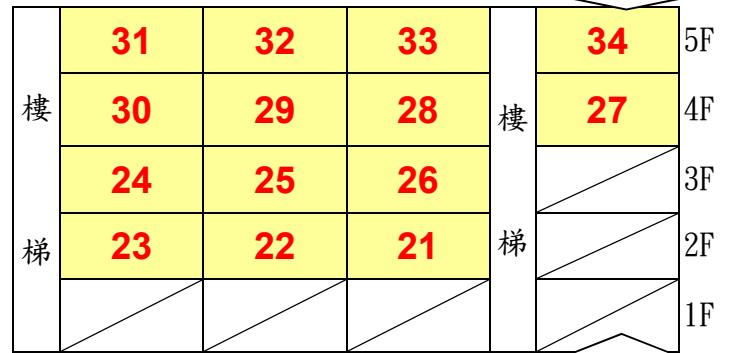

經濟部所屬事業機構 109 年新進職員甄試【錦和高中】試場配置圖

綜合大樓 (F)

教學大樓 (G棟)

仰山樓 (C棟)

圓通樓 (B棟)

觀日樓 (A棟)

北辰樓 (D棟)

棲霞樓 (E棟)