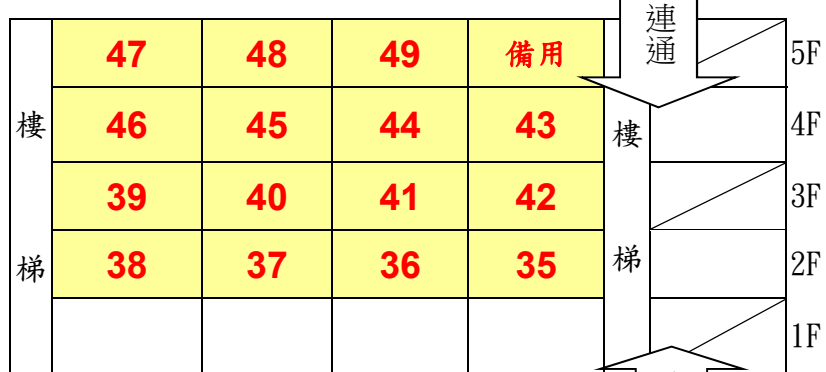

經濟部所屬事業機構 109 年新進職員甄試【錦和高中】試場配置圖

綜合大樓 (F)

教學大樓 (G棟)

仰山樓 (C棟)

圓通樓 (B棟)

觀日樓 (A棟)

北辰樓 (D棟)

棲霞樓 (E棟)

校門口