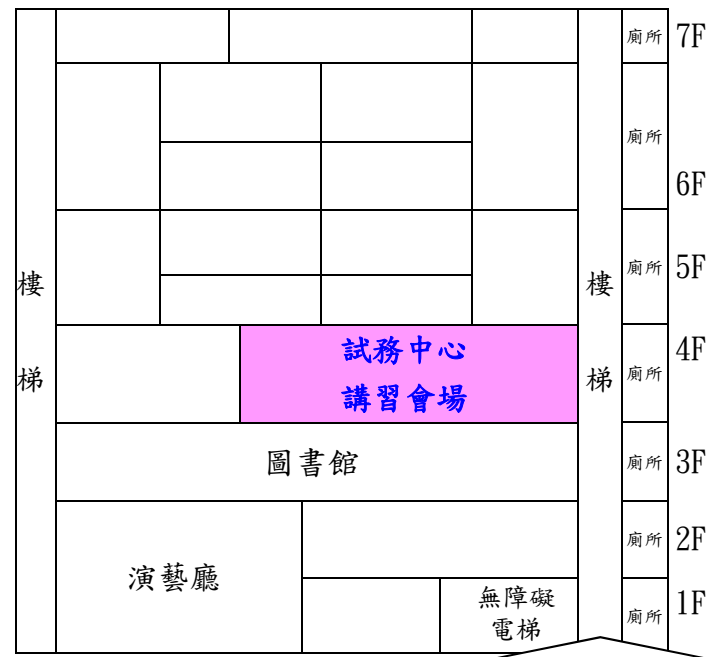

經濟部所屬事業機構 109 年新進職員甄試【錦和高中】試場配置圖

綜合大樓 (F)

教學大樓 (G棟)

仰山樓 (C棟)

圓通樓 (B棟)

觀日樓 (A棟)

北辰樓 (D棟)

棲霞樓 (E棟)

校門口