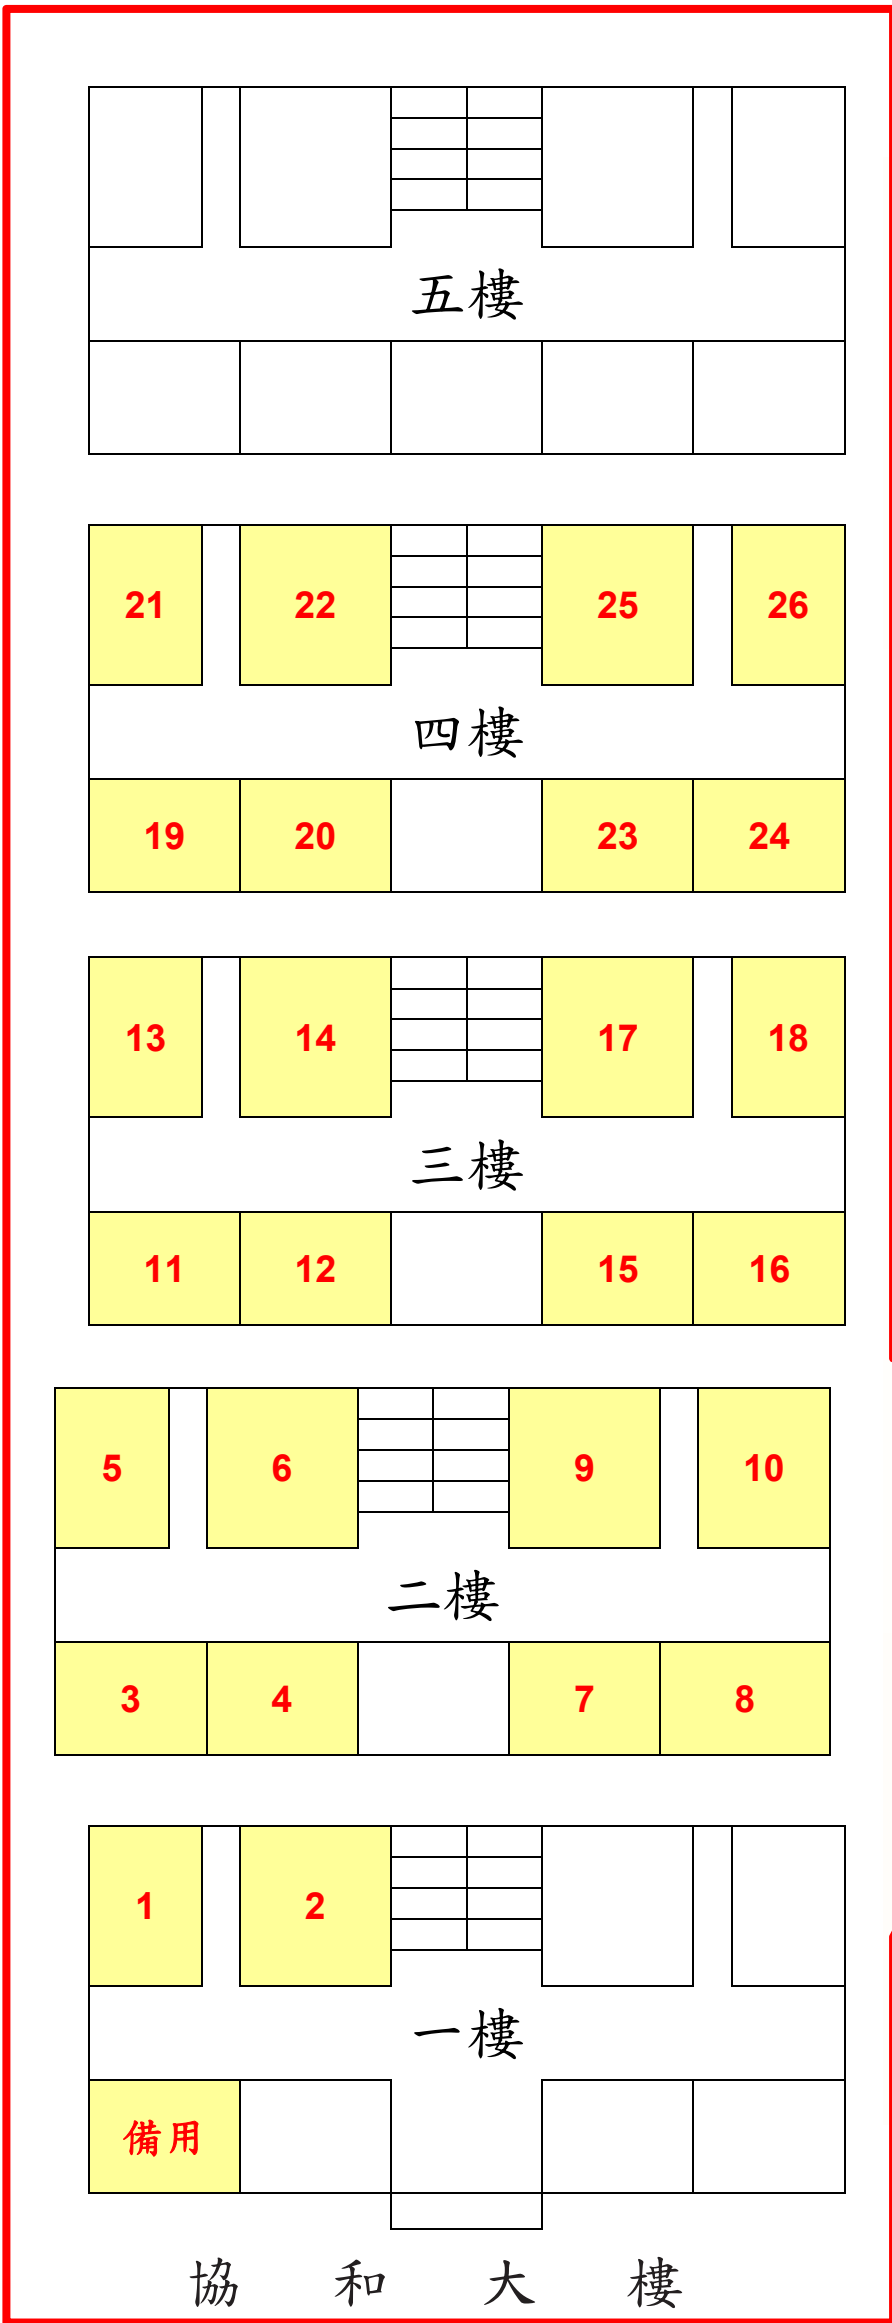

經濟部所屬事業機構 109 年新進職員甄試【協和祐德高中】試場配置圖

男女 廁所			樓 梯							樓 梯		3樓	
													2樓
													1樓
祐 德 大 樓													

【※】為利進出，請隨身攜帶入場證