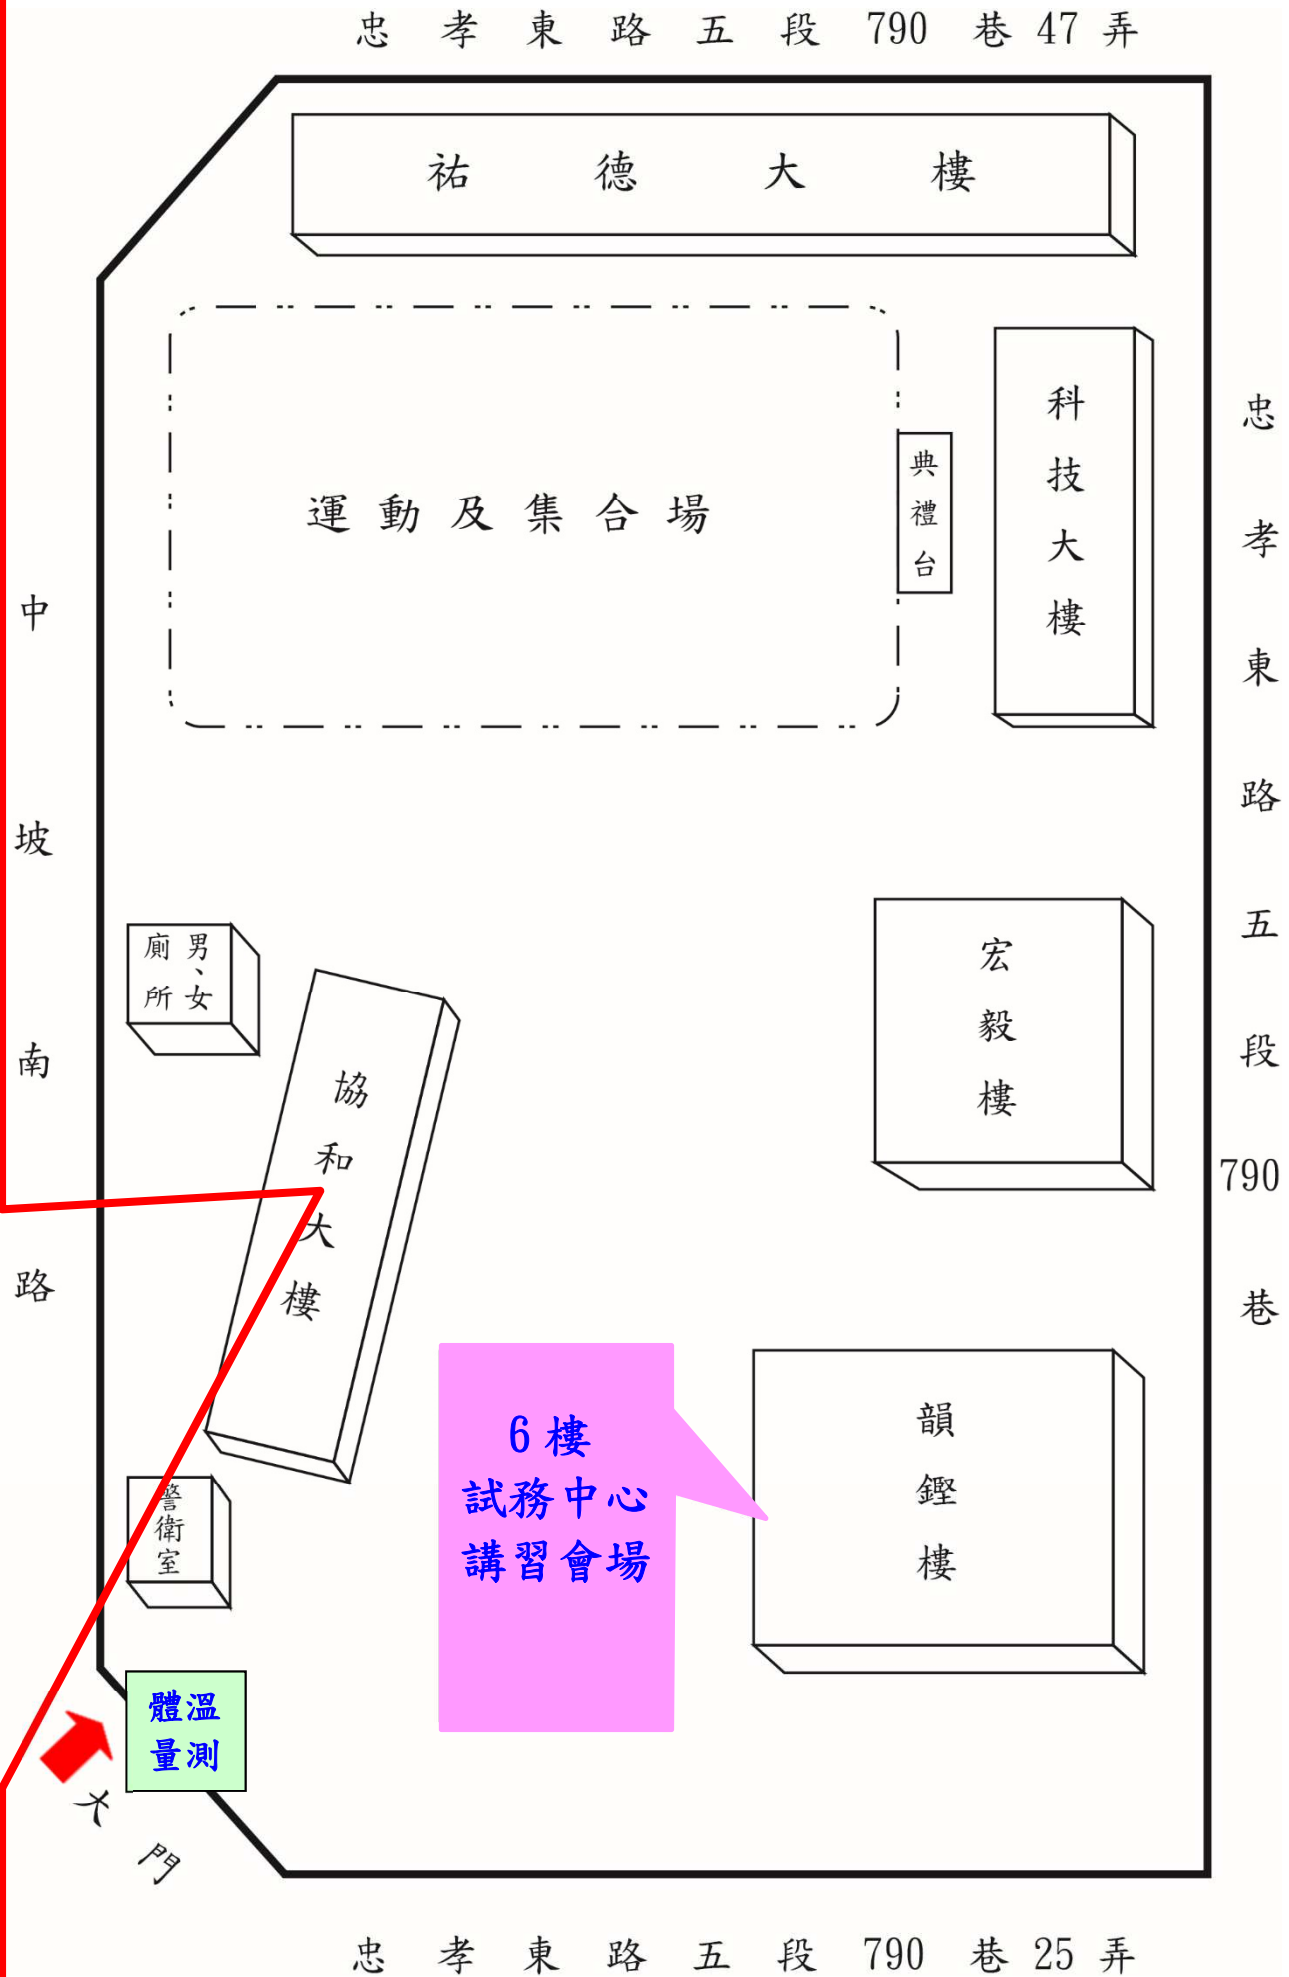

經濟部所屬事業機構 109 年新進職員甄試【協和祐德高中】試場配置圖

男女 廁所			樓 梯							樓 梯		3樓	
													2樓
													1樓
祐 德 大 樓													

【※】為利進出，請隨身攜帶入場證