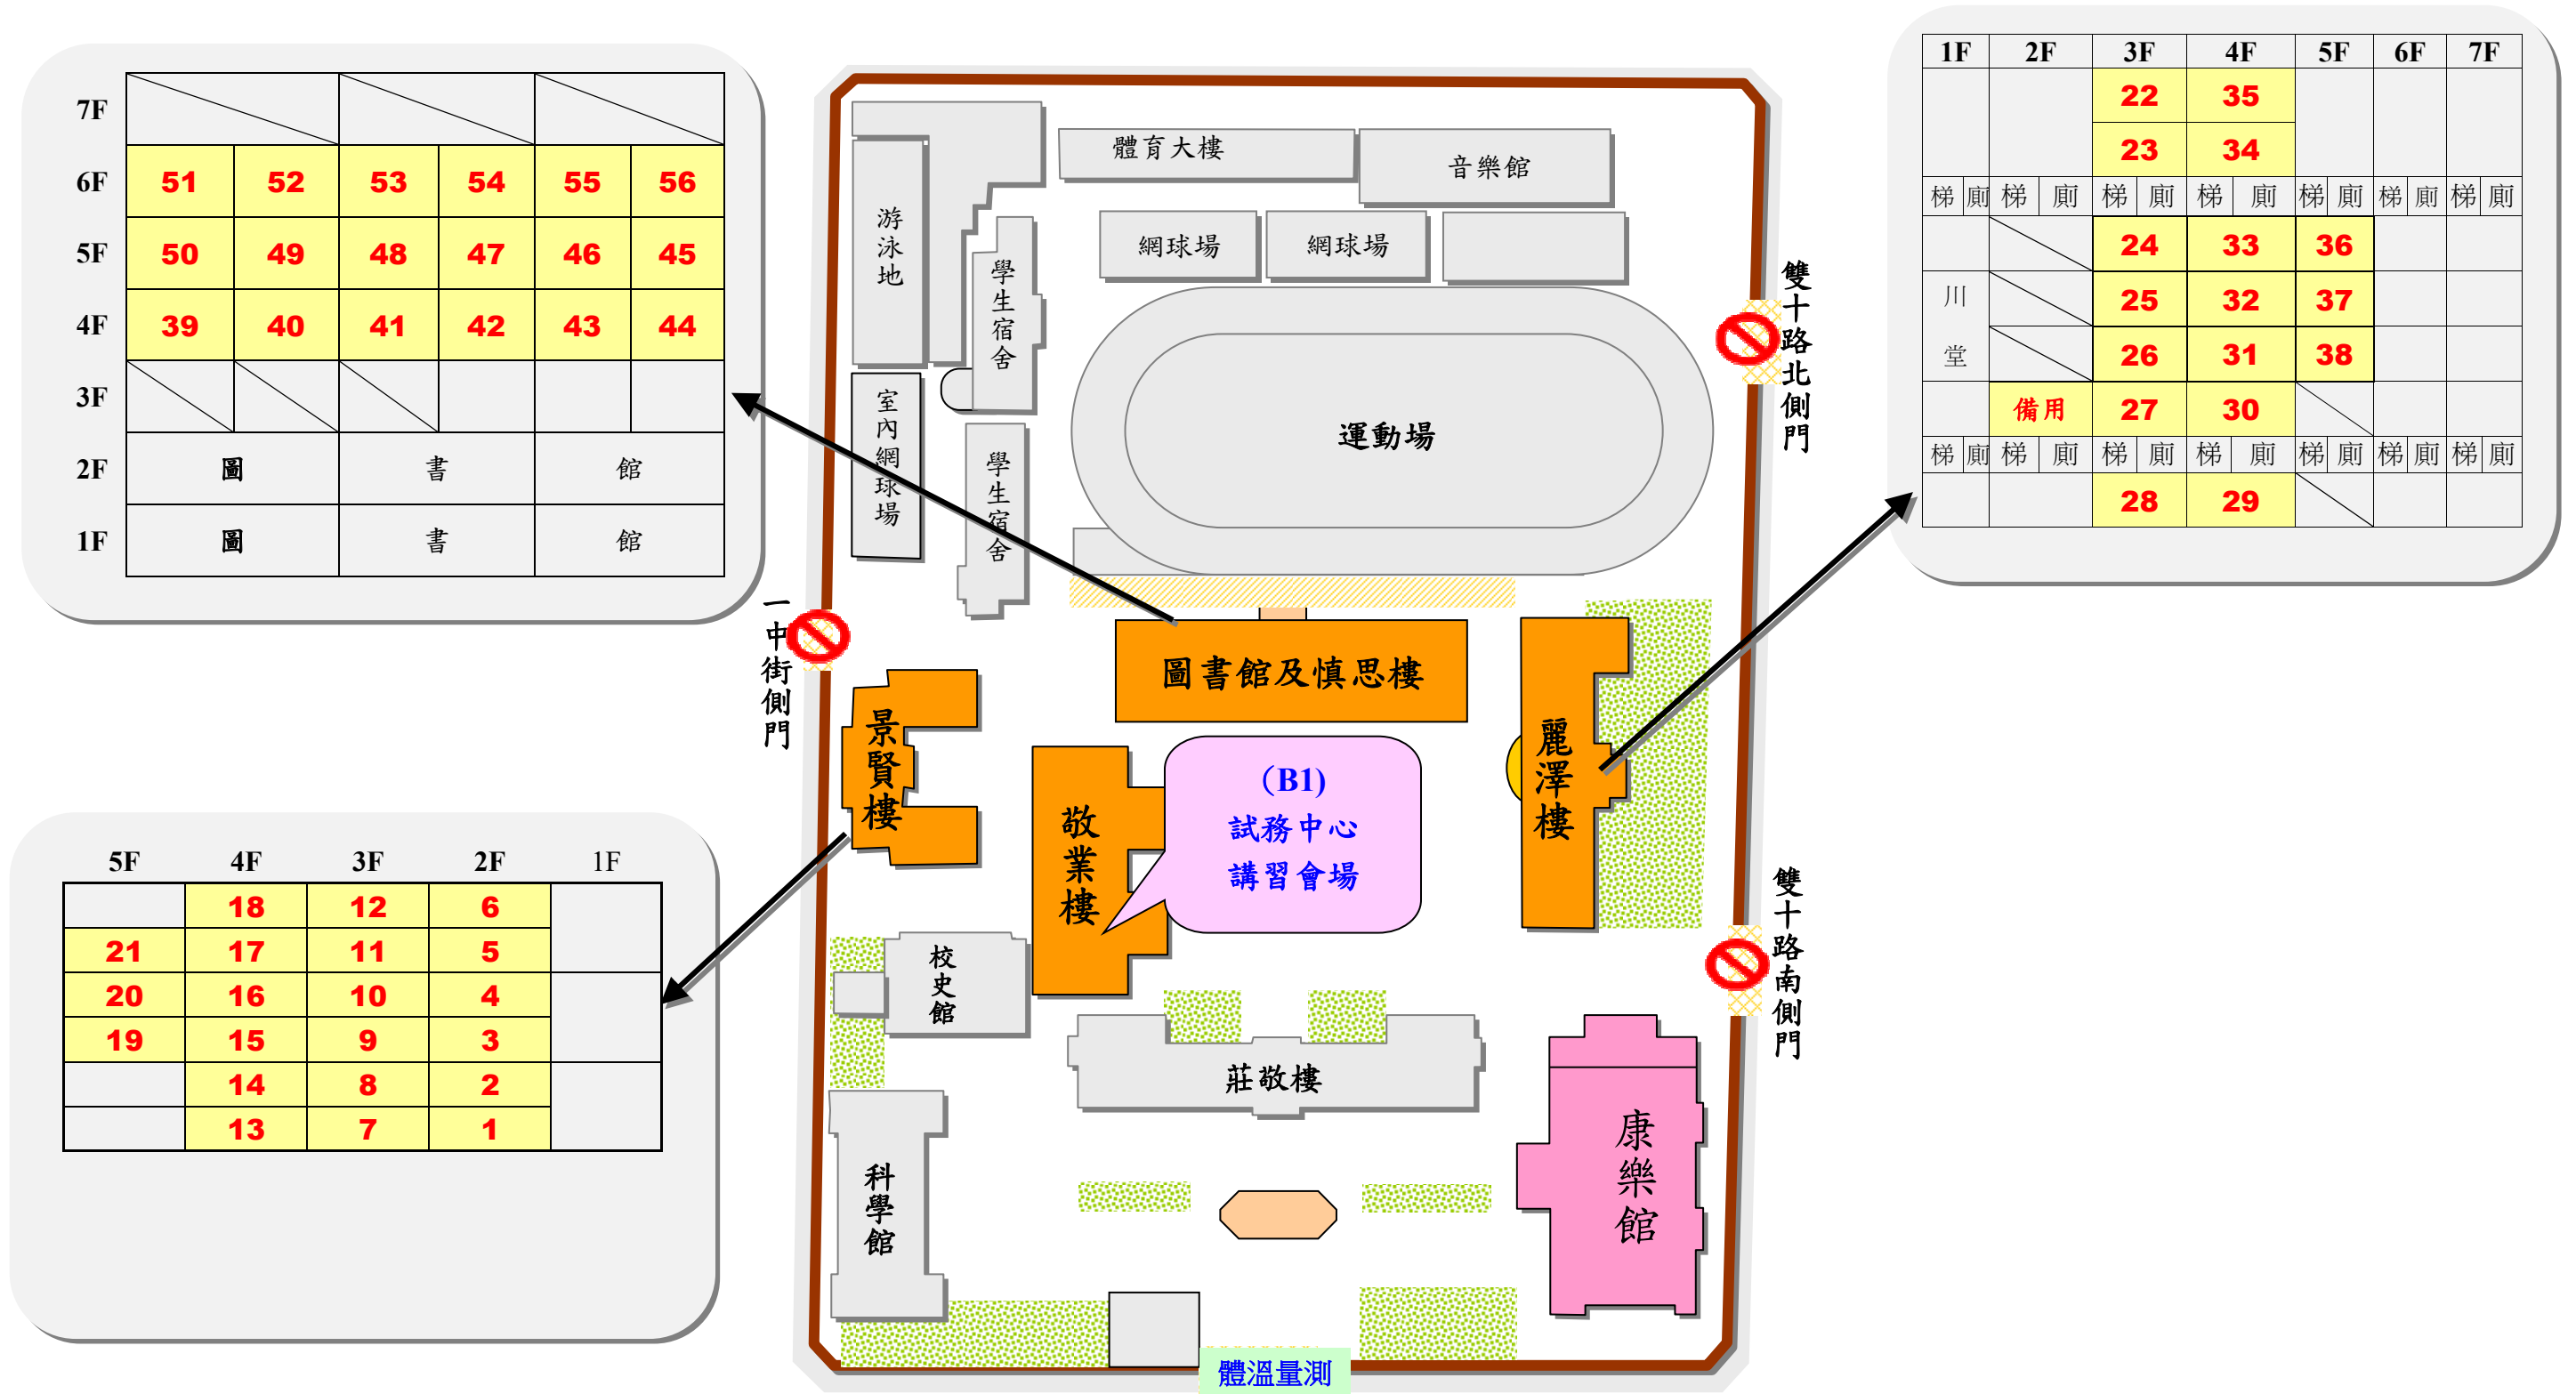

經濟部所屬事業機構 109 年新進職員甄試【台中一中】試場配置圖

臺中市北區育才街 2 號

育才街校門口

【※】為利進出，請隨身攜帶入場證