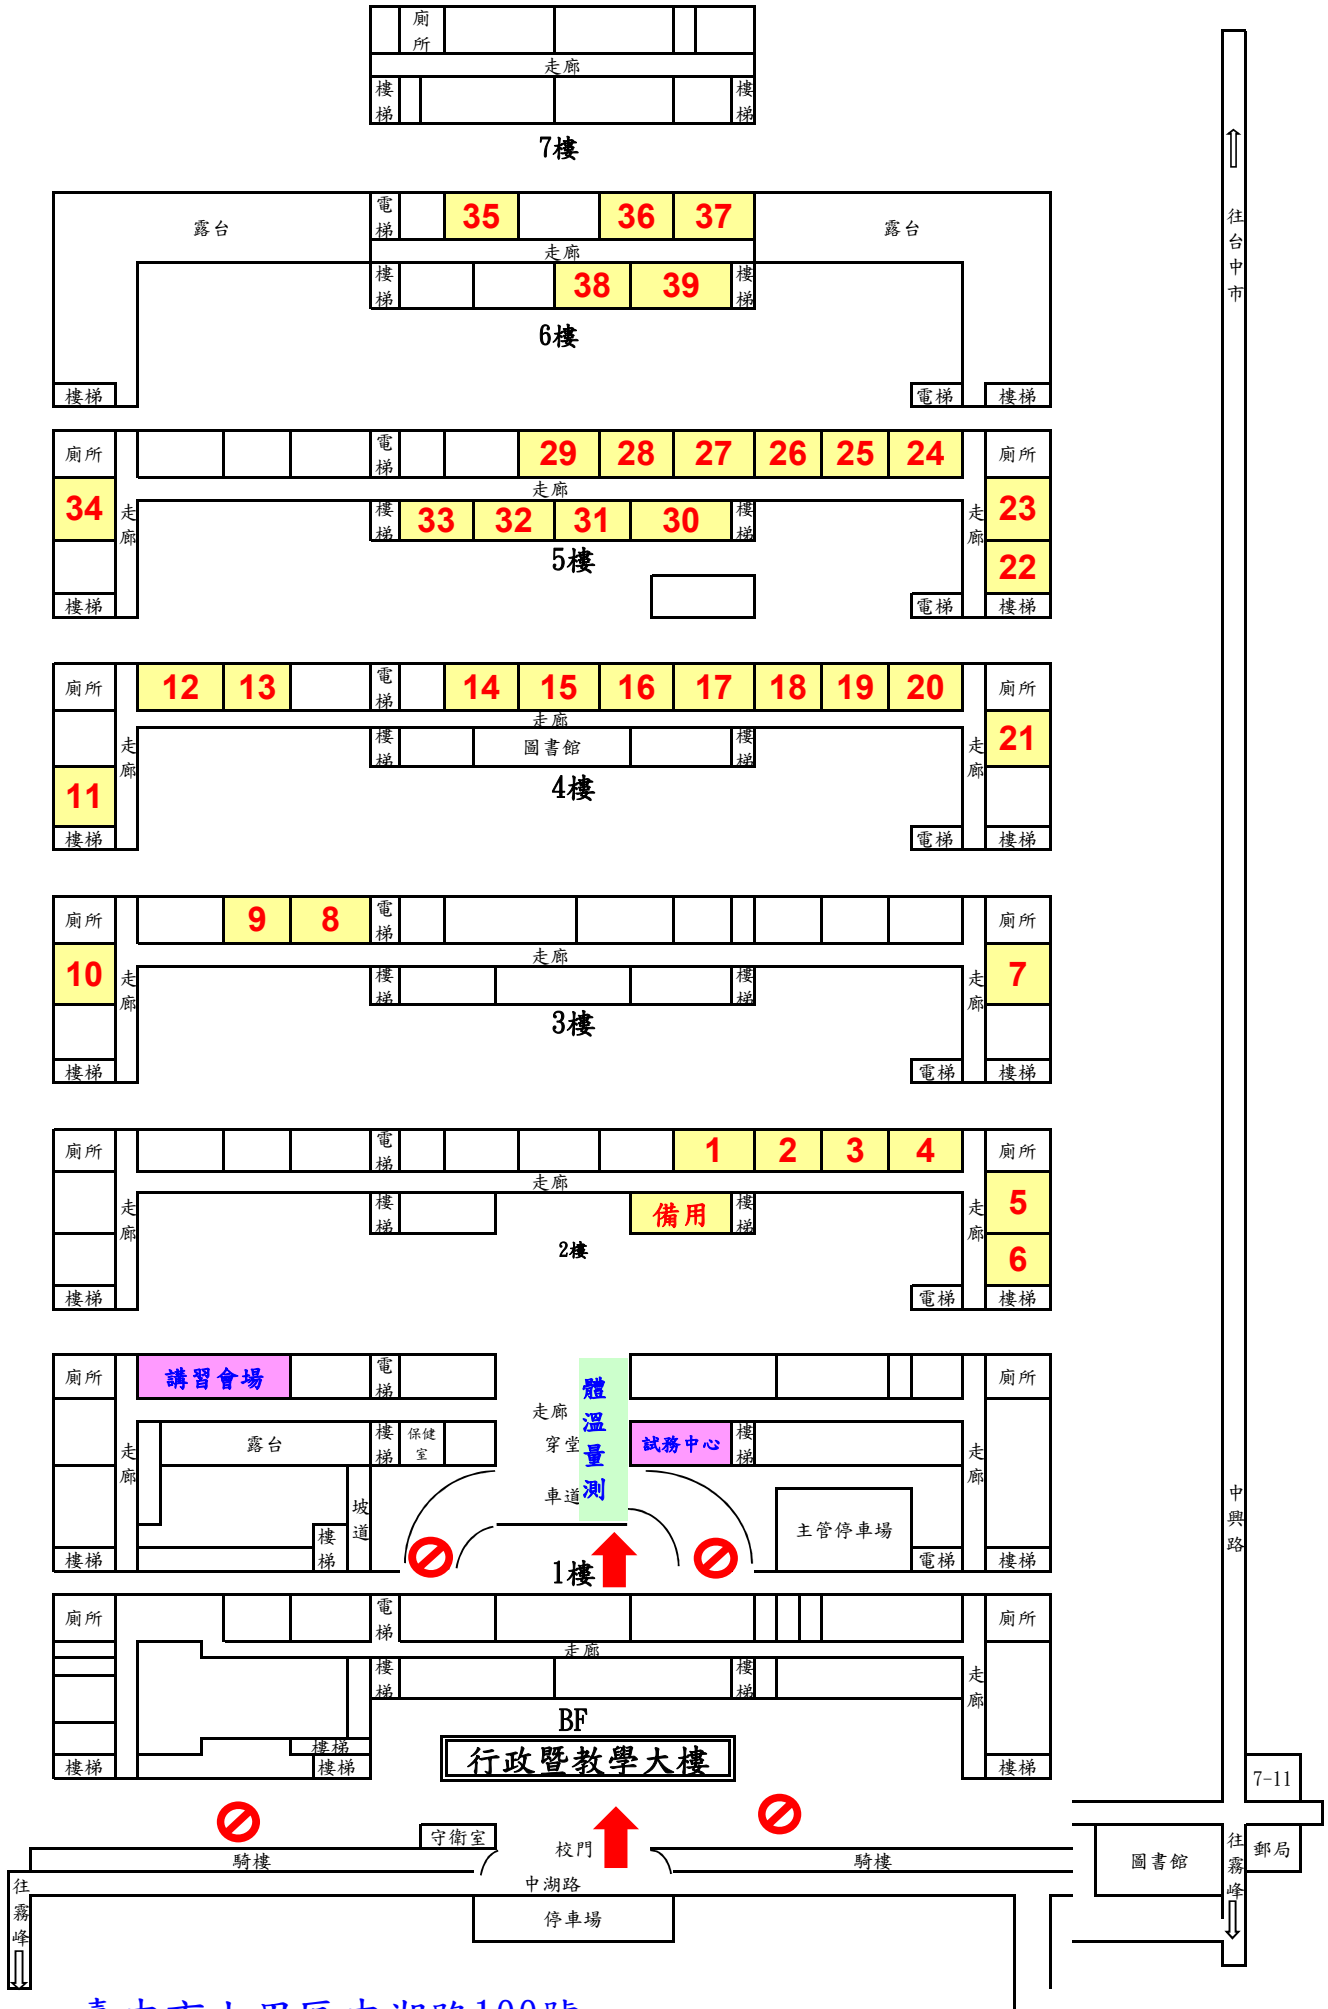

經濟部所屬事業機構109年新進職員甄試【青年高中】試場配置圖

臺中市大里區中湖路100號

【※】為利進出，請隨身攜帶入場證