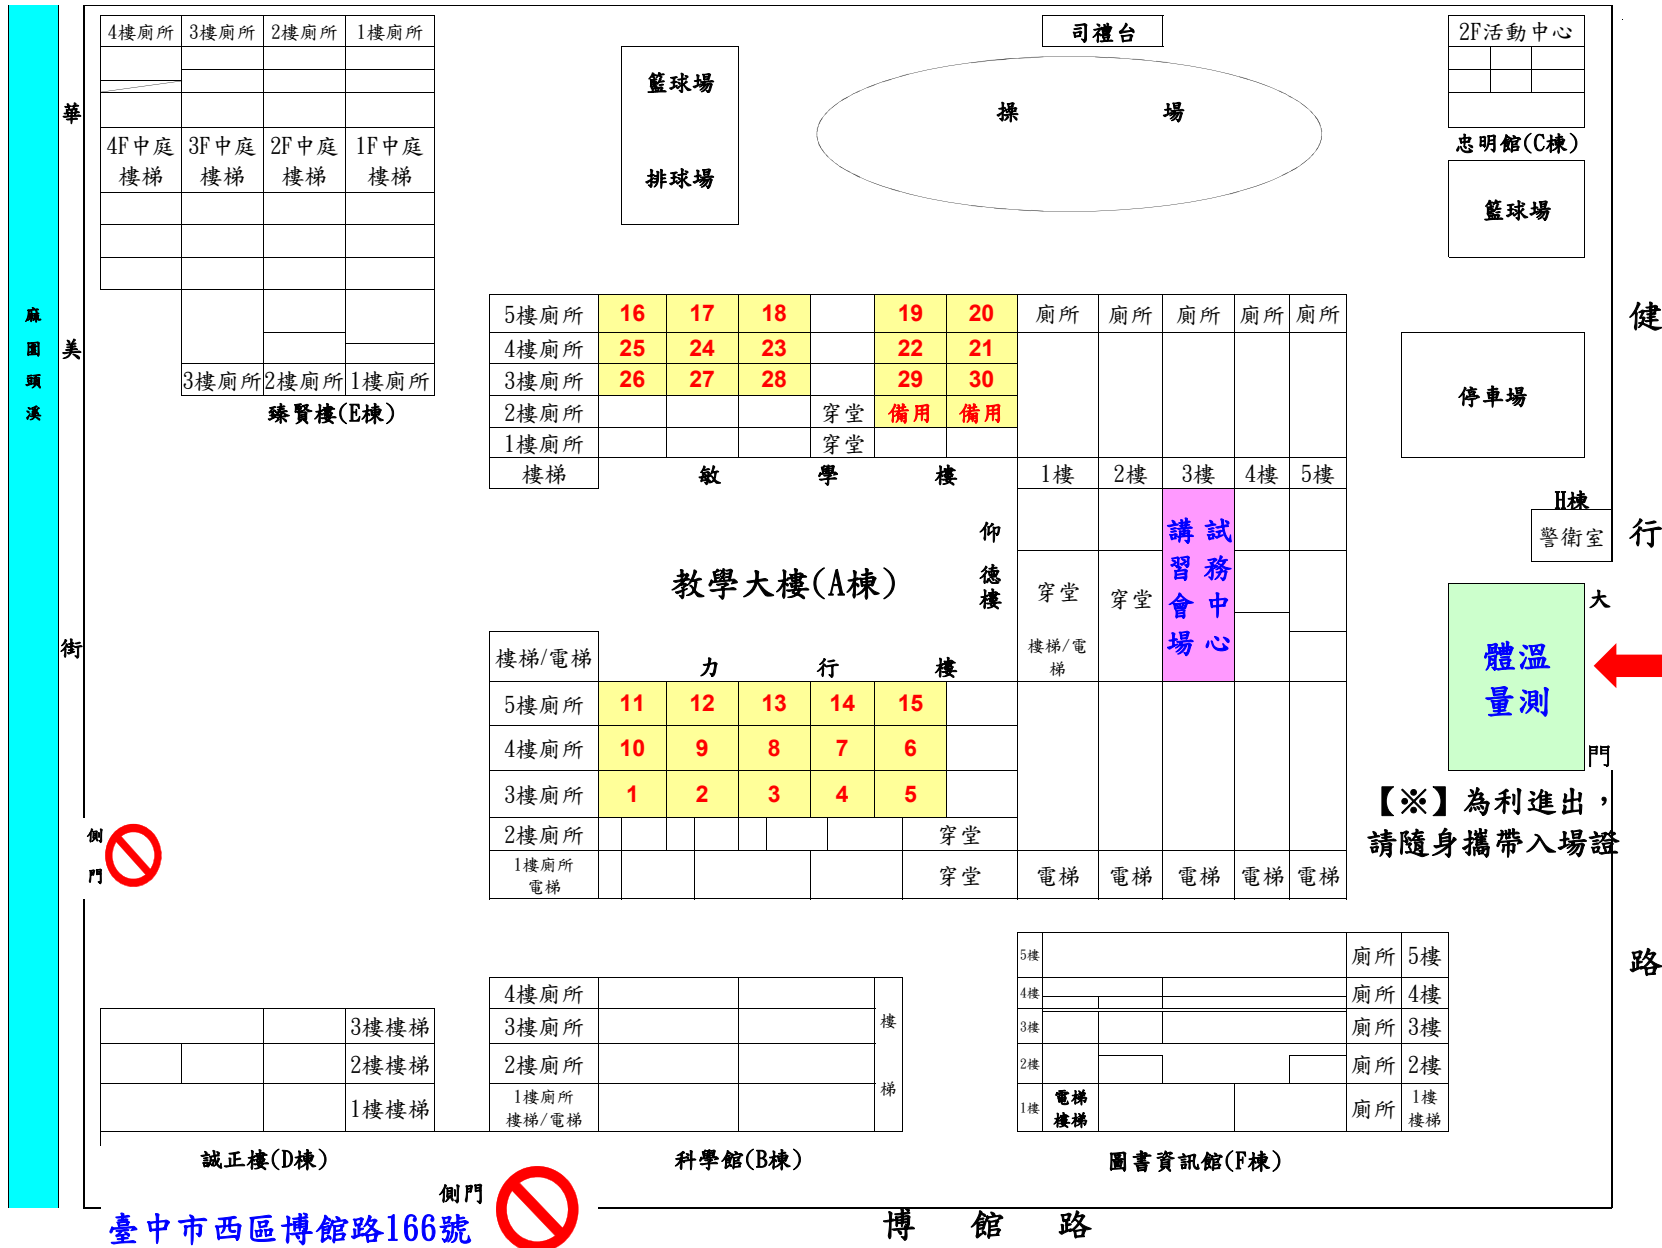

經濟部所屬事業機構109年新進職員甄試【忠明高中】試場配置圖

健行路964巷

臺中市西區博館路166號

博館路