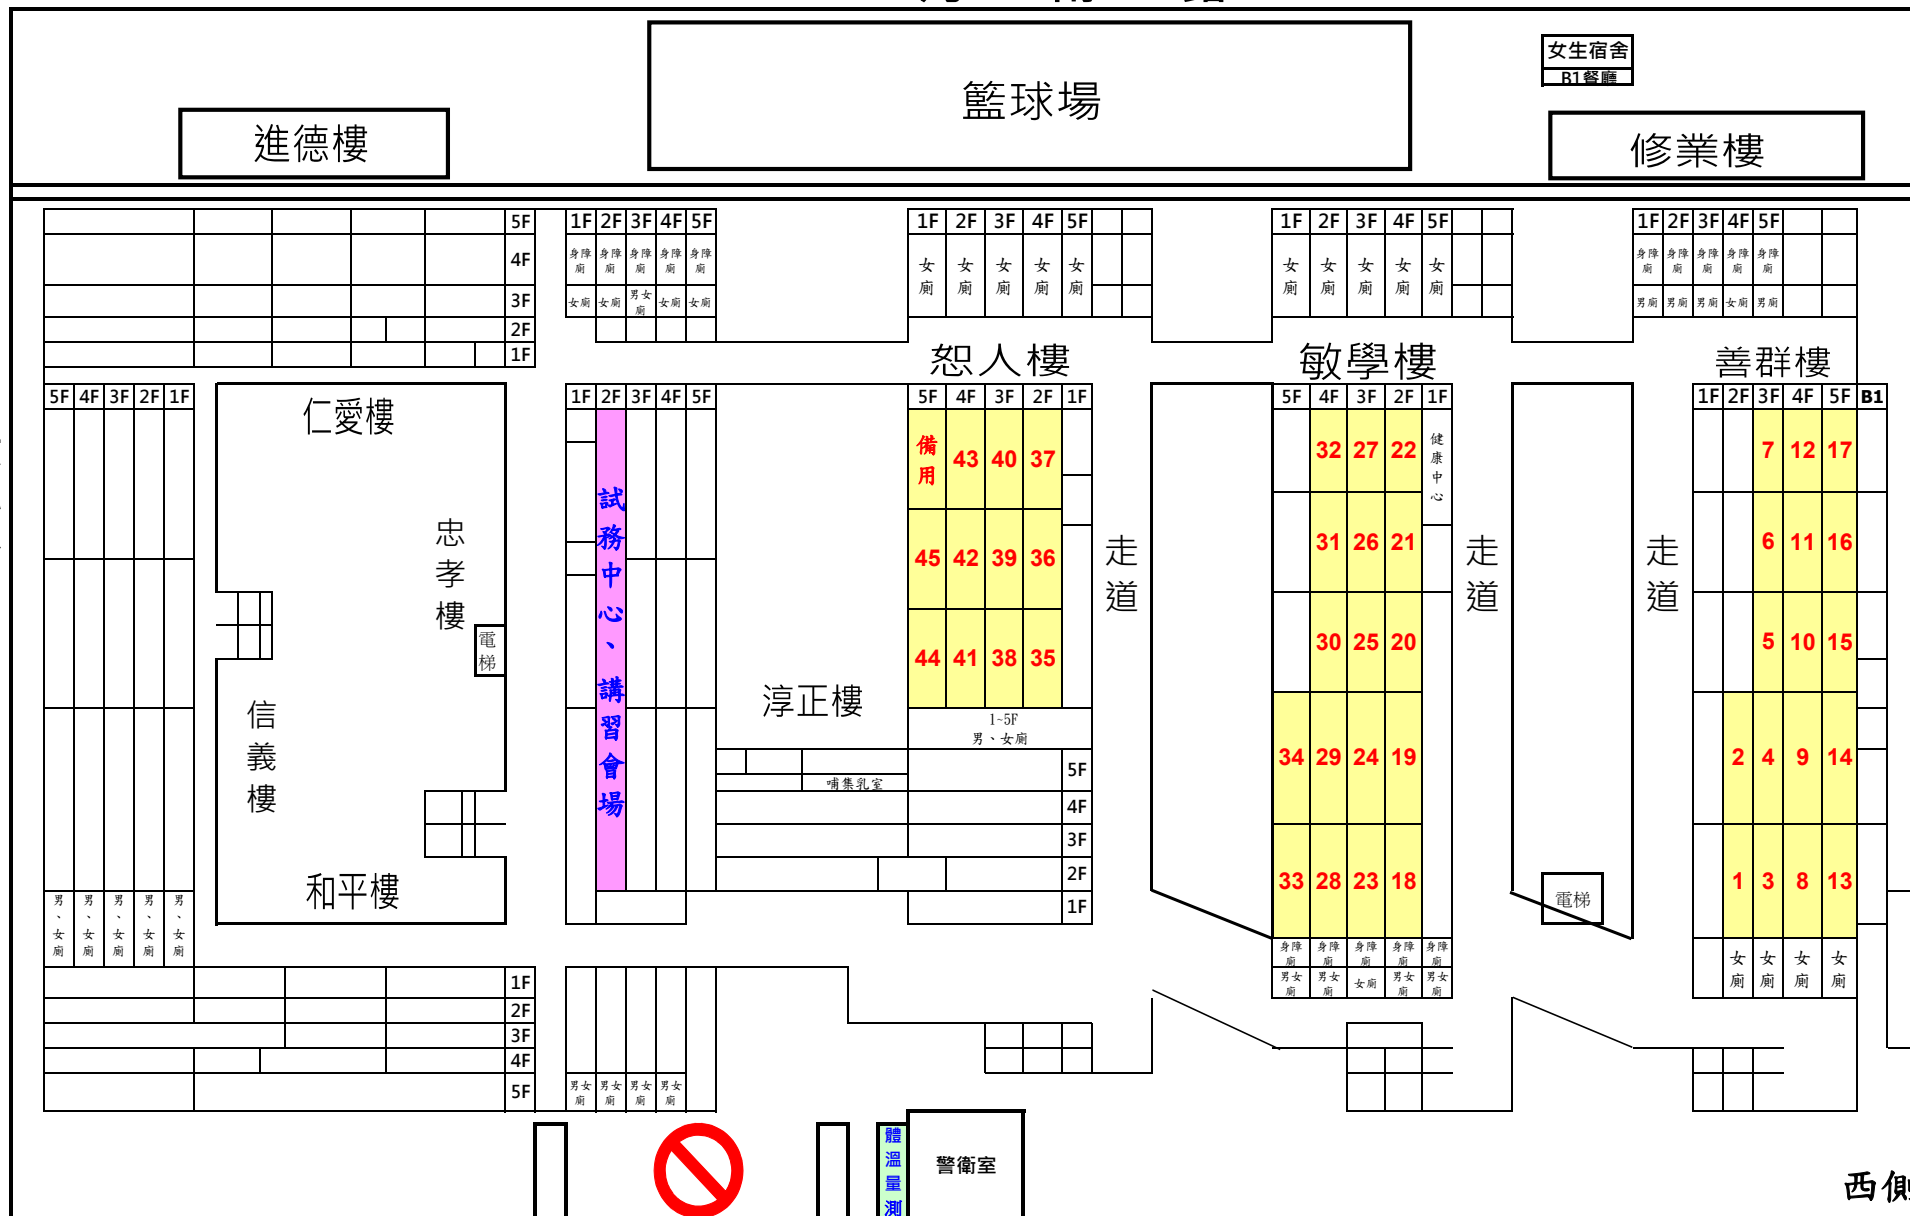

經濟部所屬事業機構109年新進職員甄試【文華高中】試場配置圖

東側

河南路

文心路

重慶路

西側

臺中市西屯區寧夏路240號

寧夏路

【※】為利進出，請隨身攜帶入場證