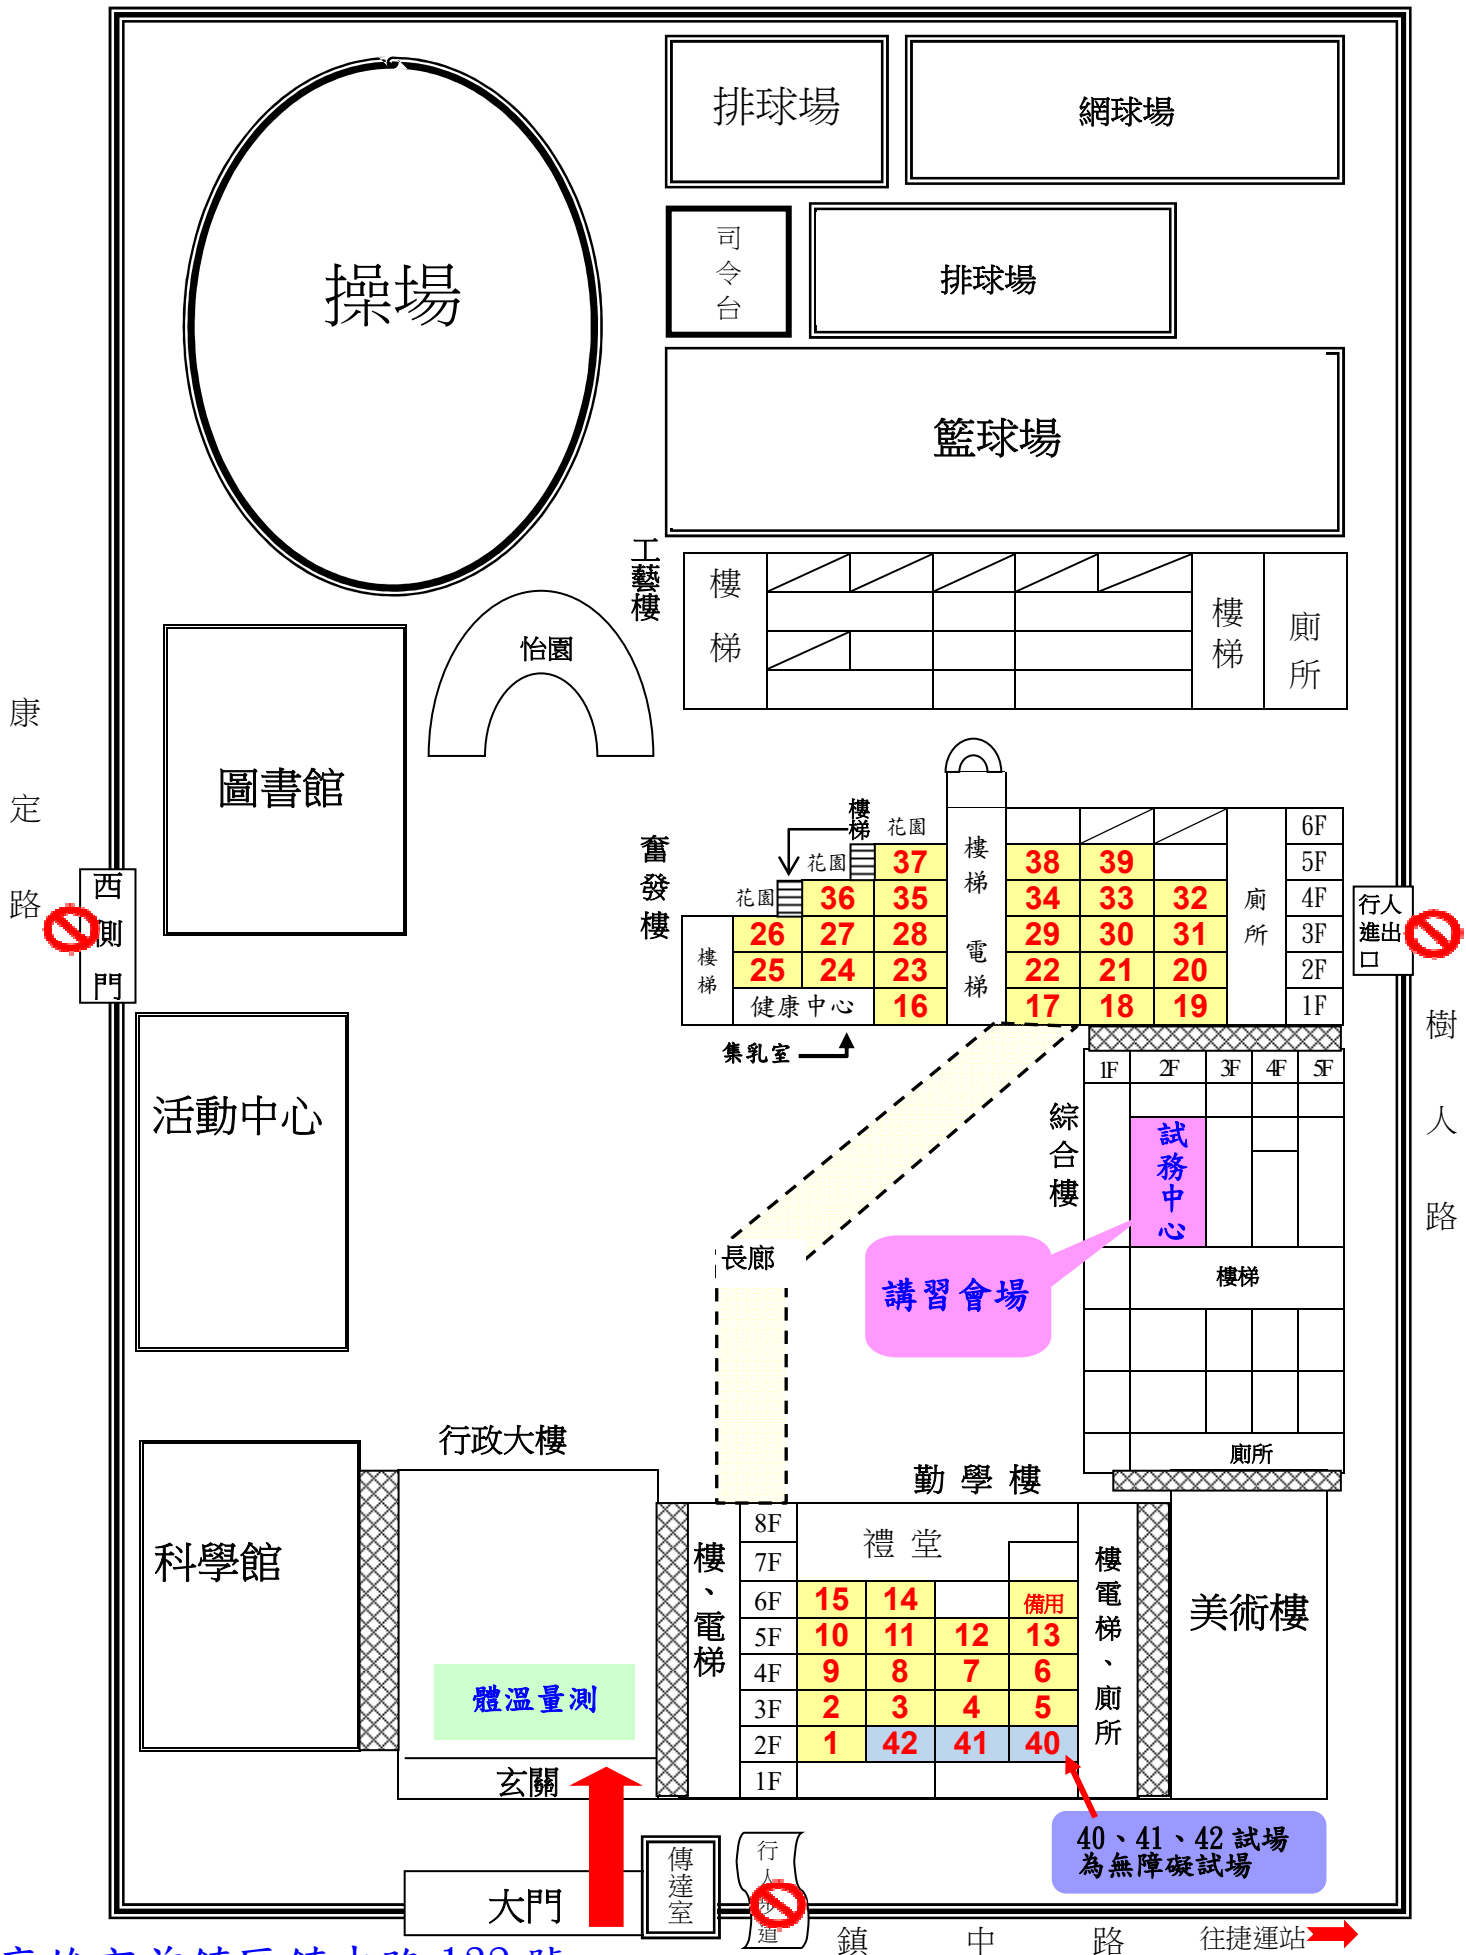

經濟部所屬事業機構 109 年新進職員甄試【前鎮高中】試場配置圖

高雄市前鎮區鎮中路 132 號

【※】為利進出，請隨身攜帶入場證