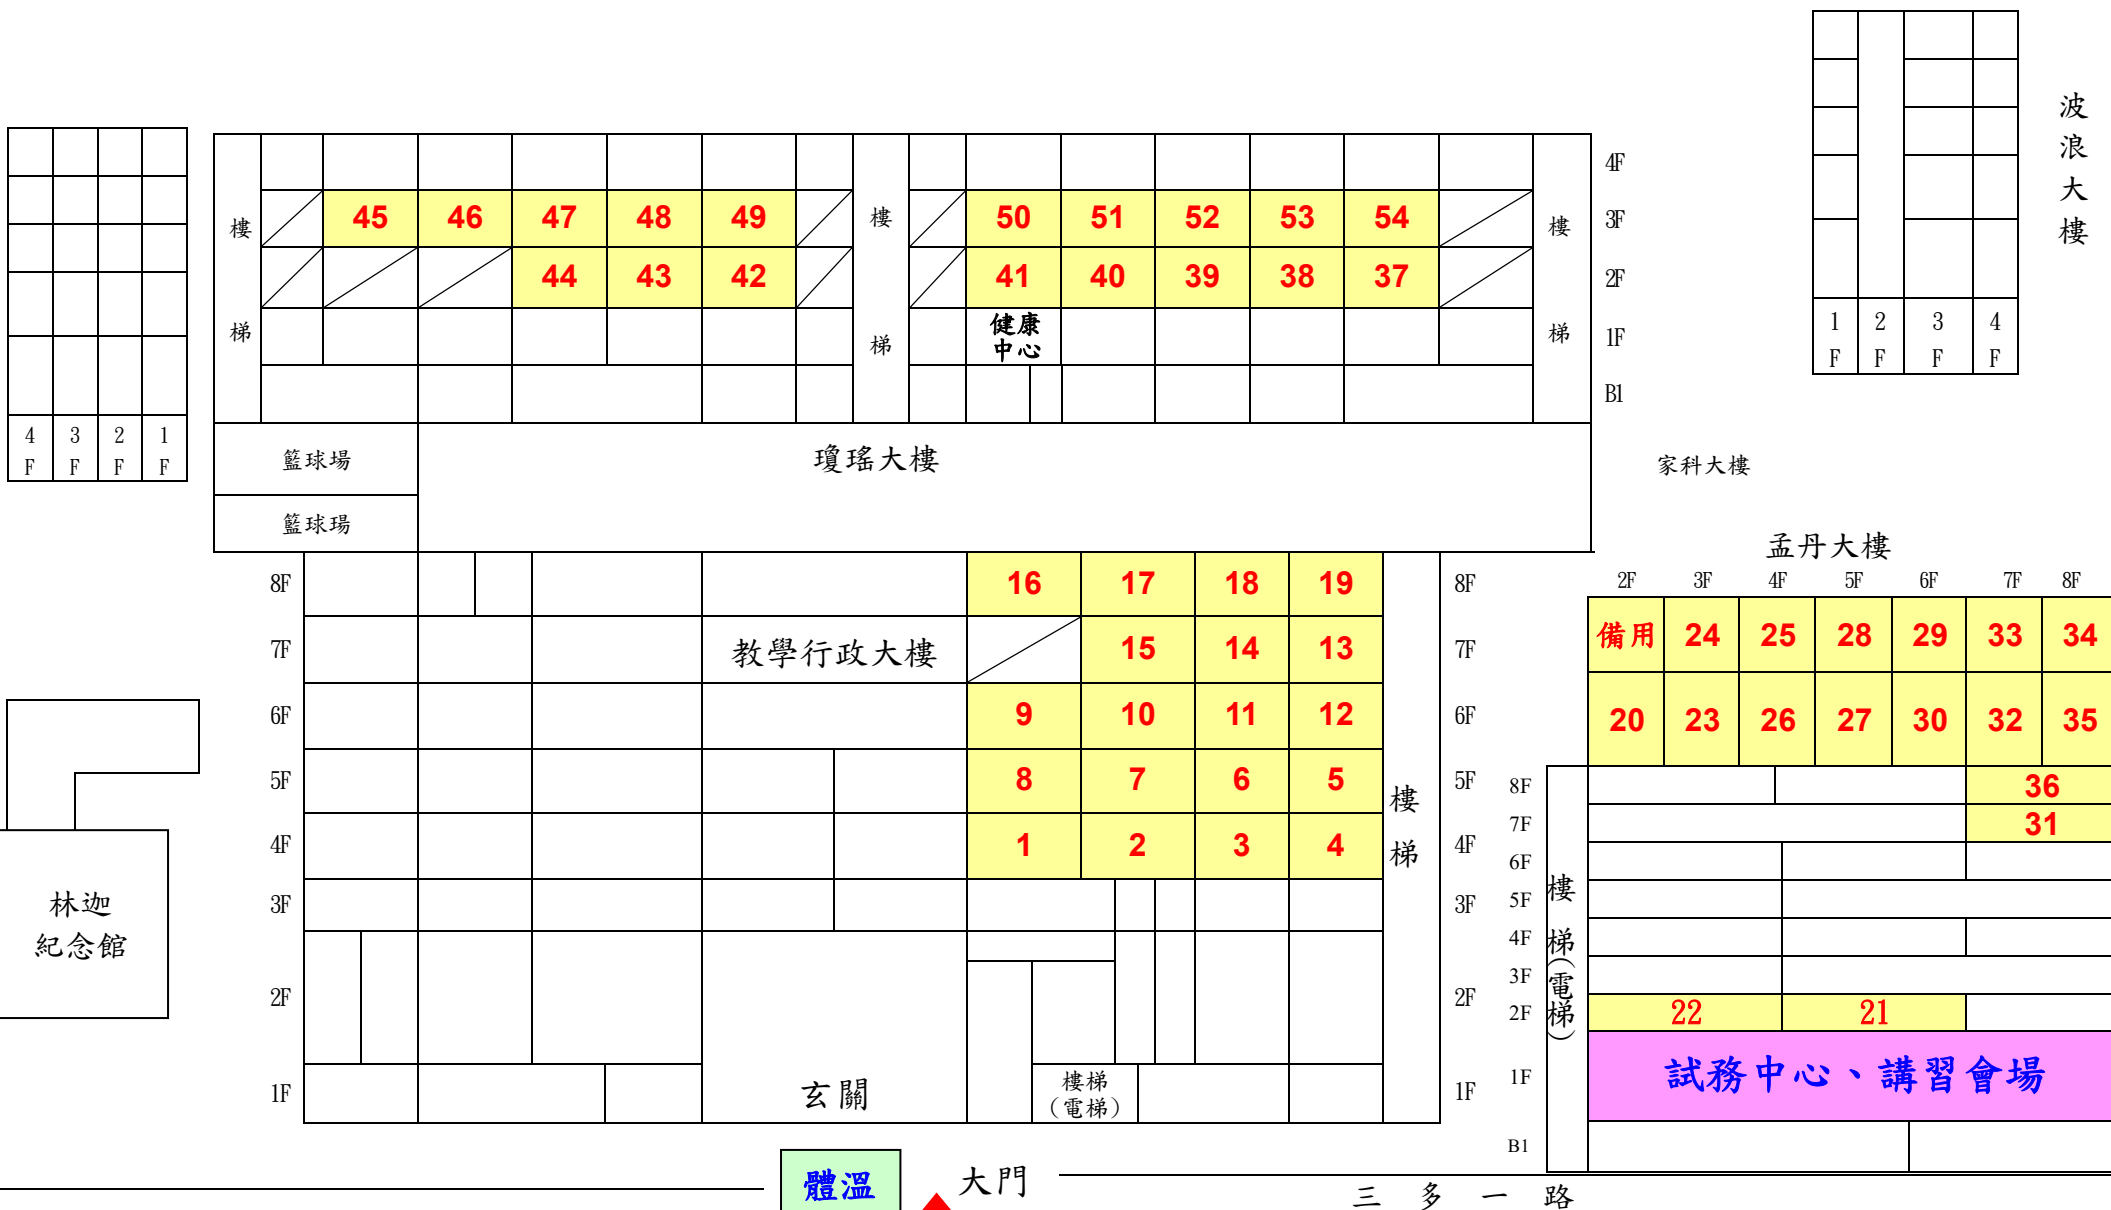

經濟部所屬事業機構 109 年新進職員甄試【三信家商】試場配置圖

高雄市苓雅區三多一路 186 號

【※】為利進出，請隨身攜帶入場證