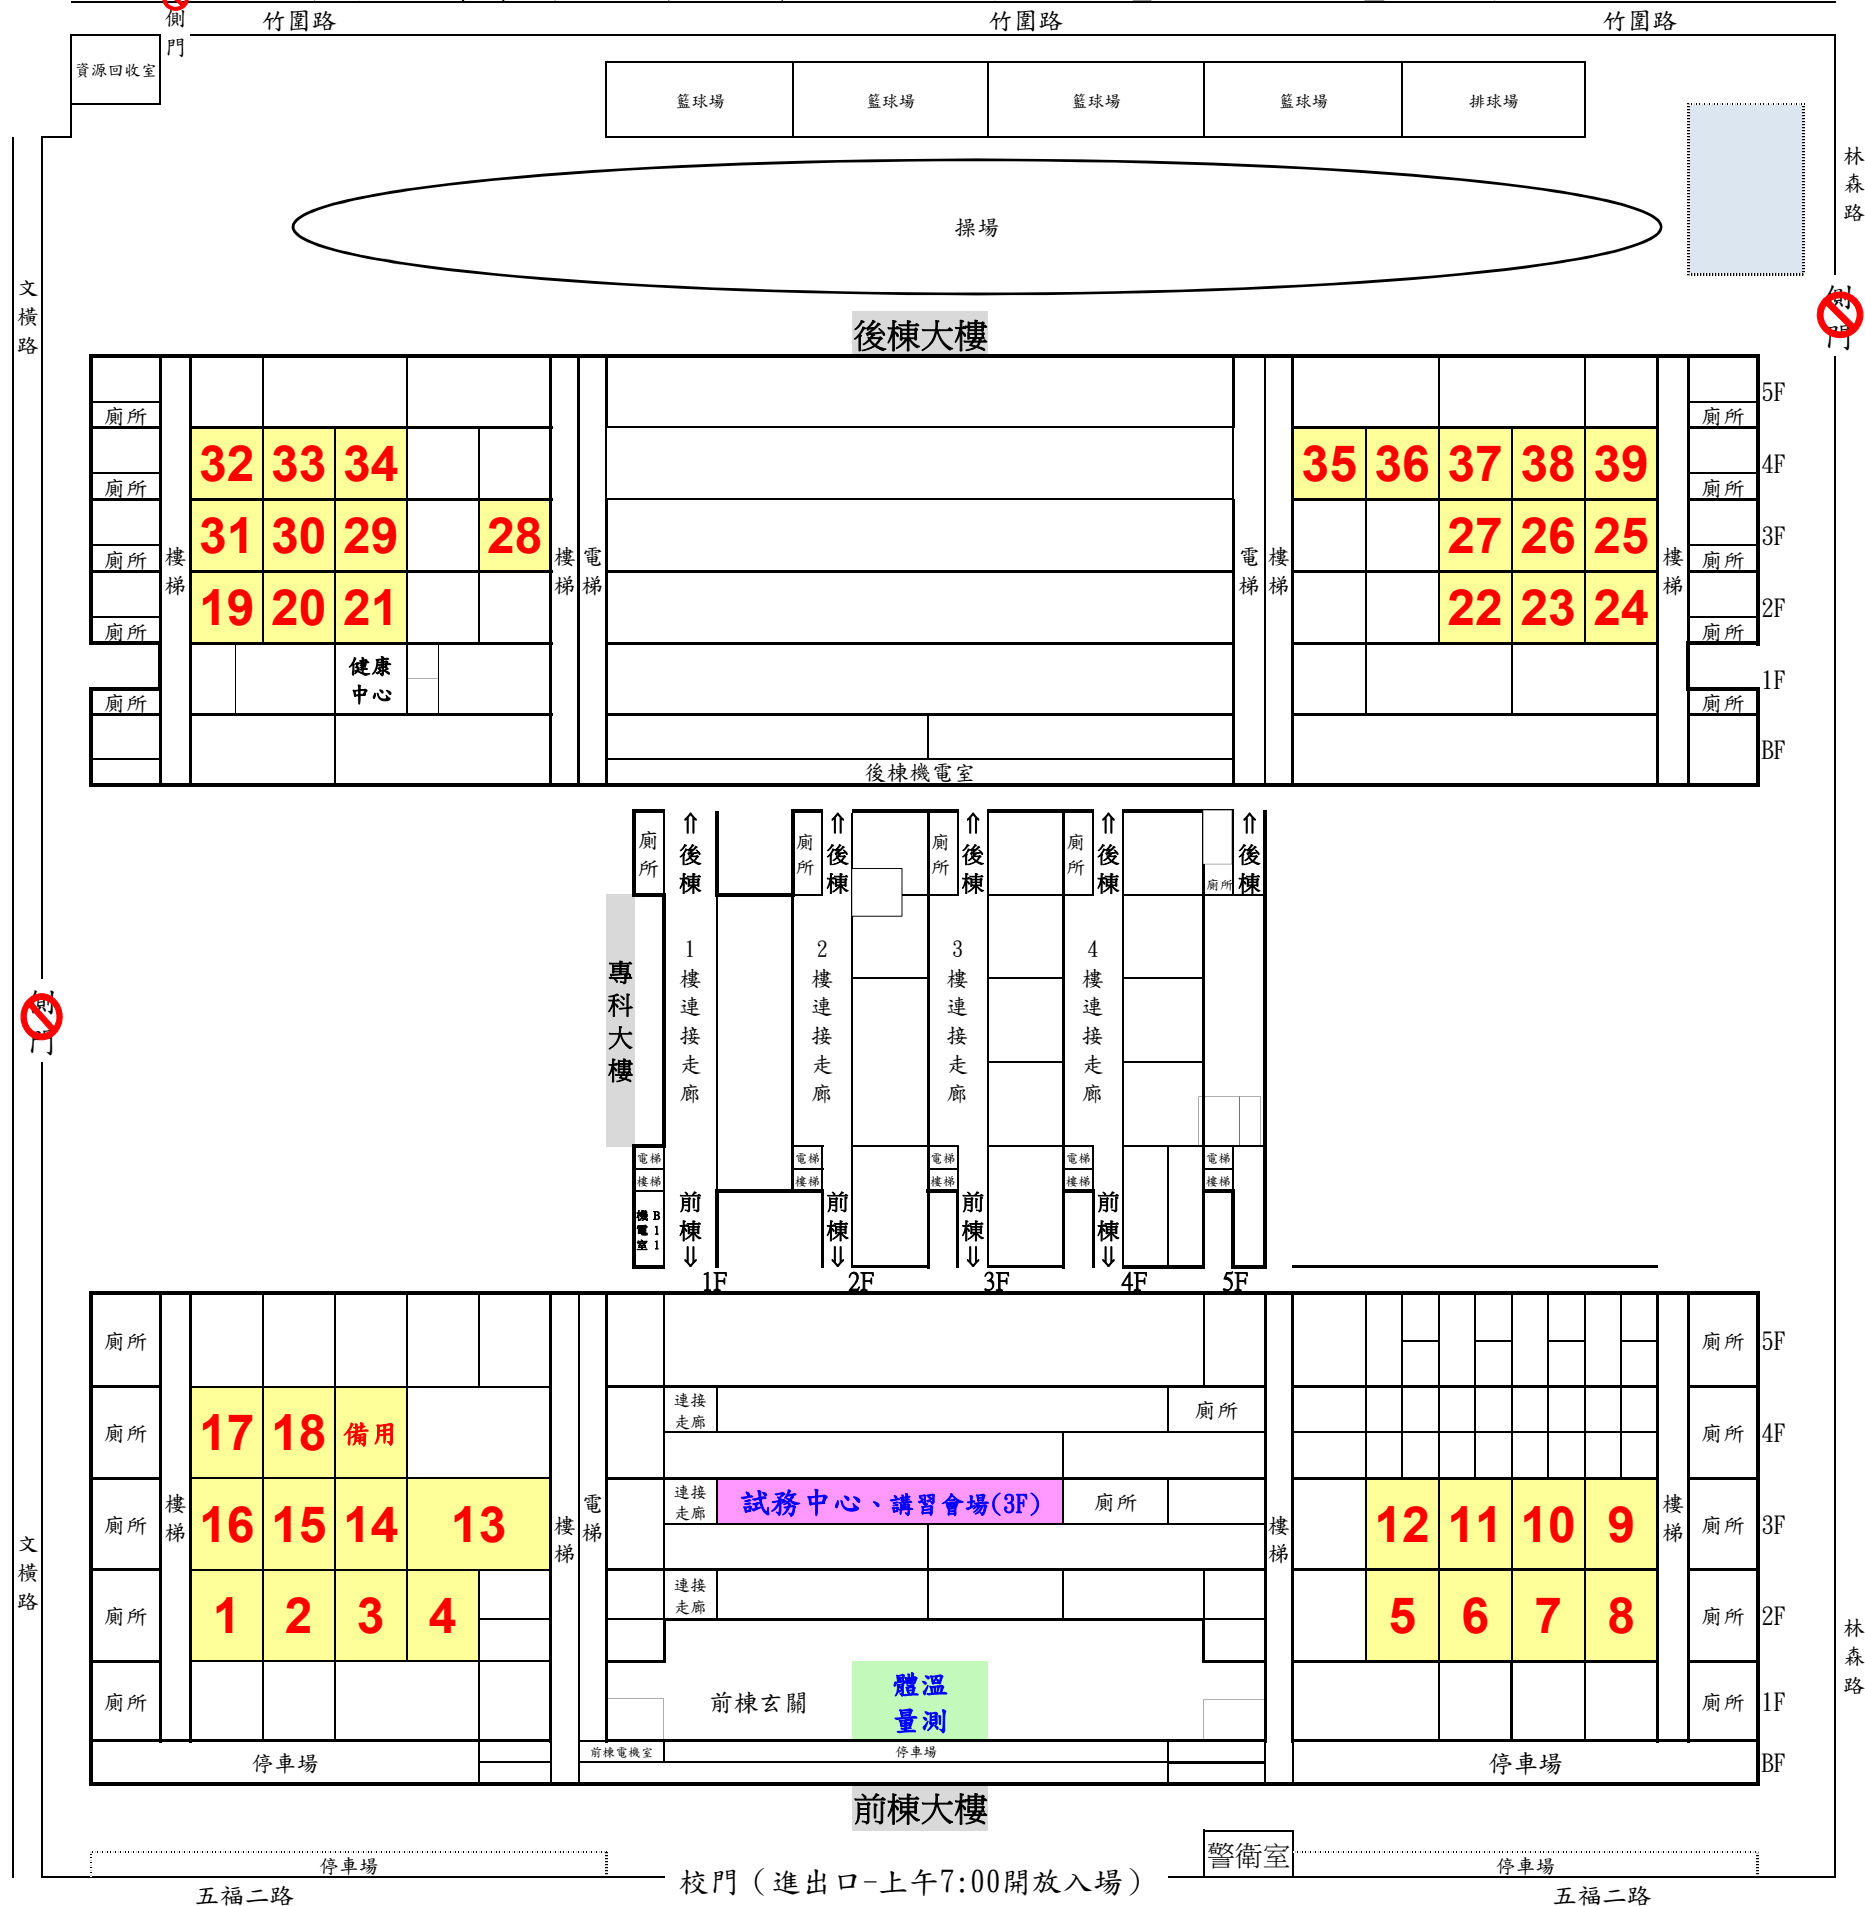

經濟部所屬事業機構109年新進職員甄試【新興高中】試場配置圖

高雄市新興區五福二路218

【※】為利進出，請隨身攜帶入場證