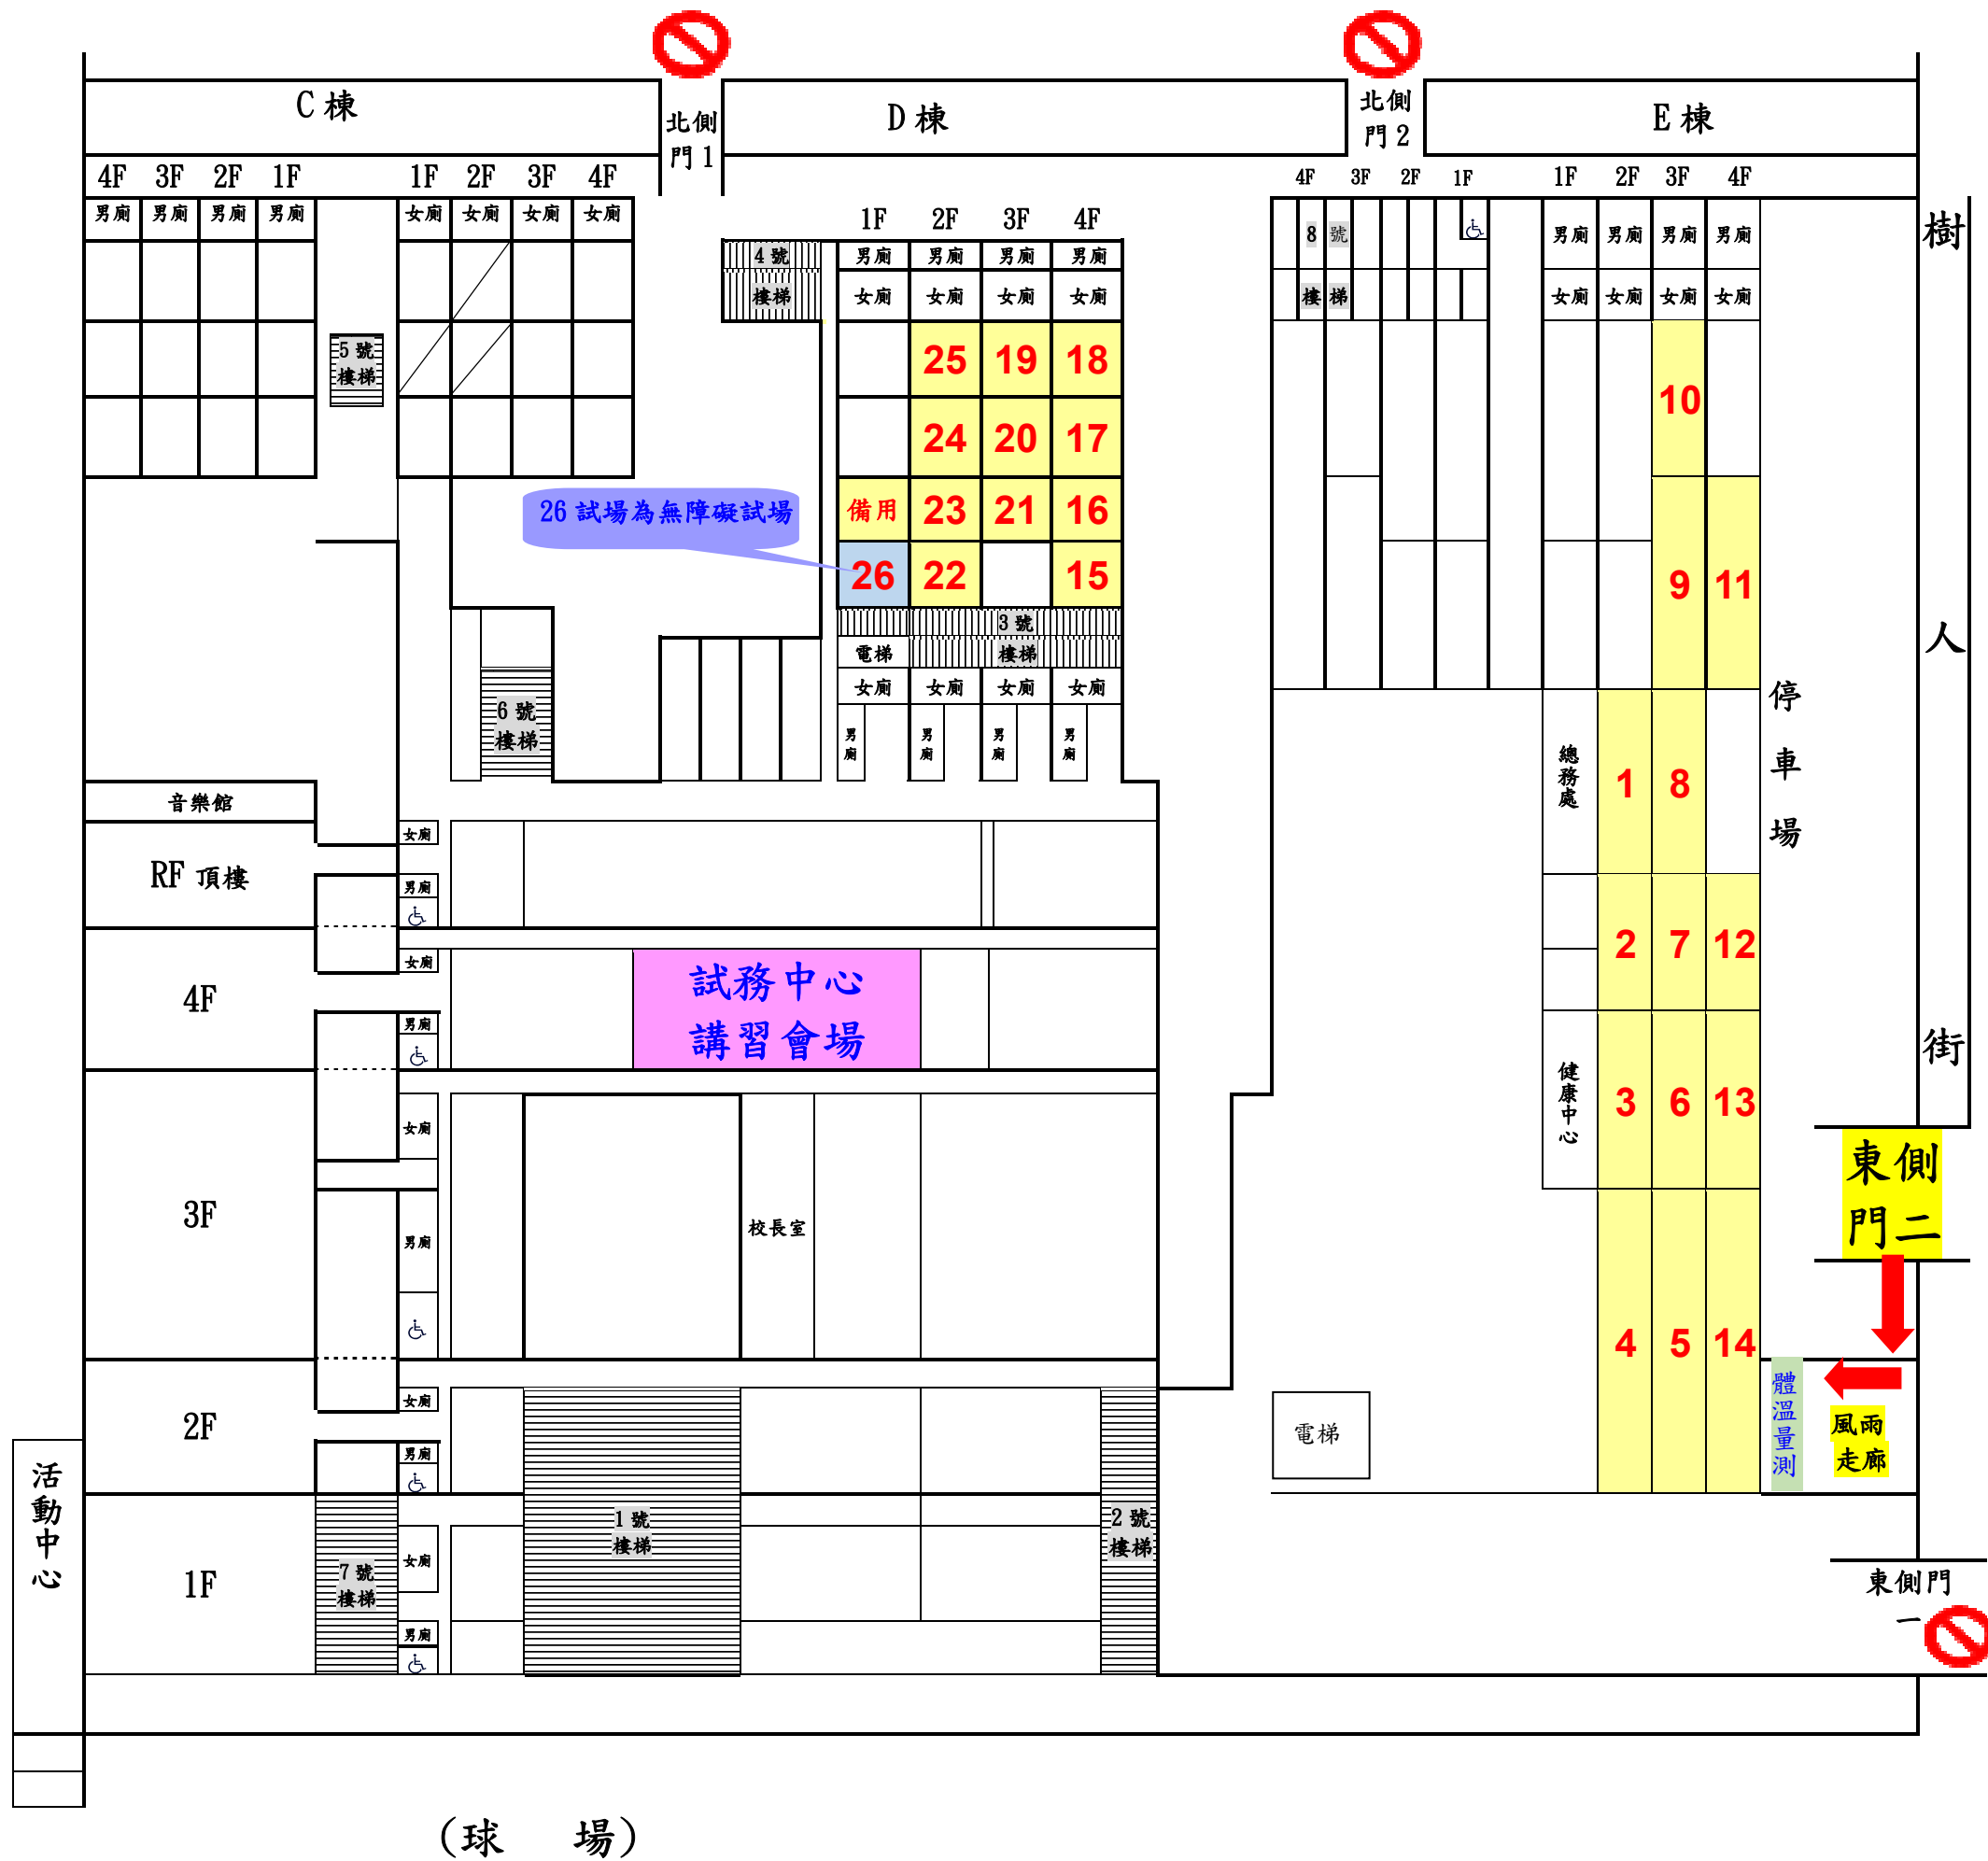

# 經濟部所屬事業機構 109 年新進職員甄試【花崗國中】試場配置圖

## 花崗田徑場

花蓮縣花蓮市公園路 40 號

【※】為利進出，請隨身攜帶入場證