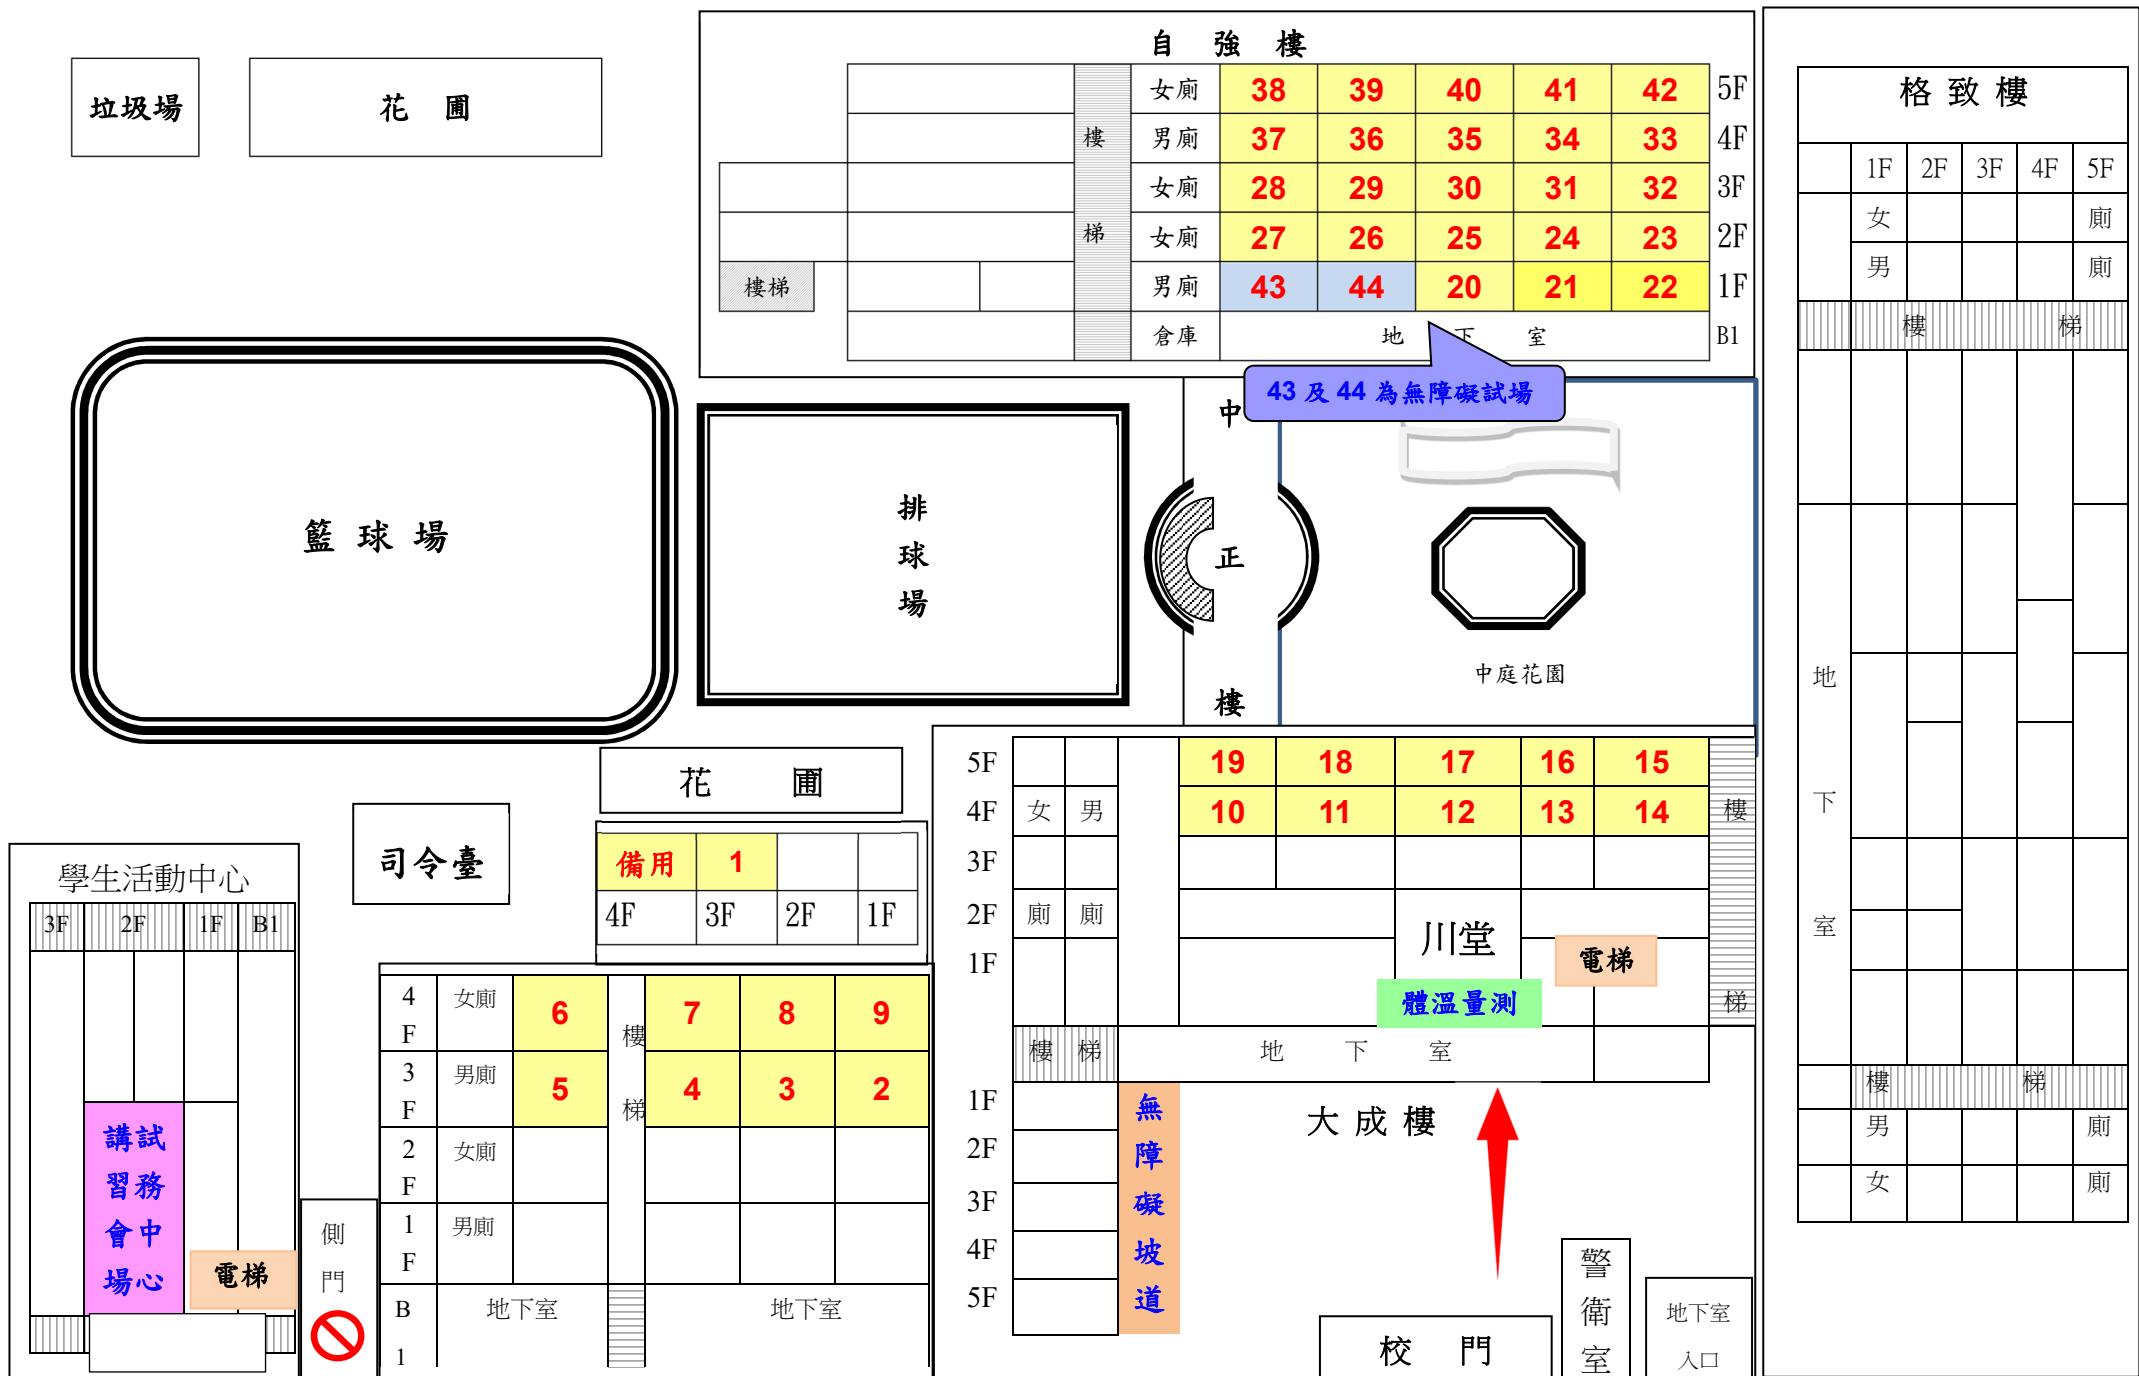

經濟部所屬事業機構 110 年新進職員甄試【景興國中】試場配置圖

臺北市文山區景興路 46 巷 2 號

【※】為利進出，請隨身攜帶入場證