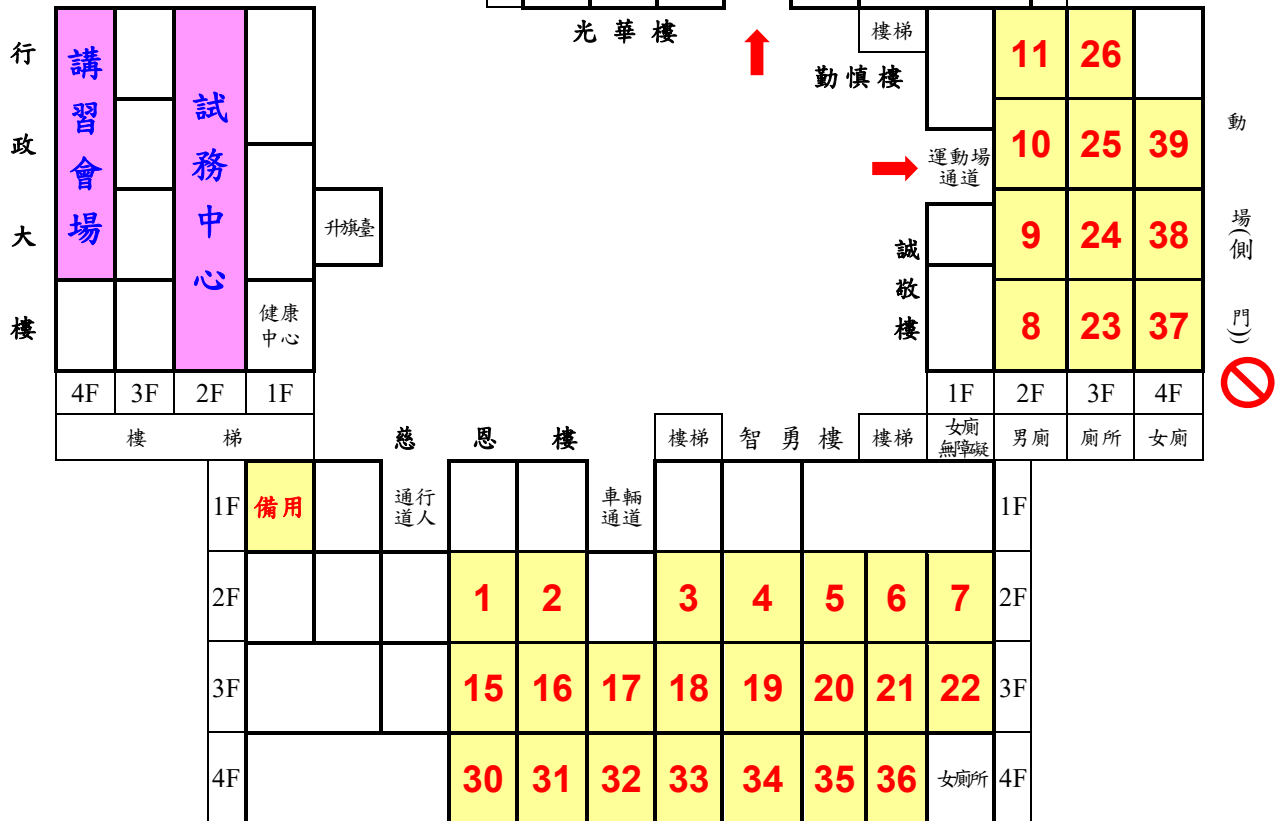

經濟部所屬事業機構 110 年新進職員甄試【智光商工】試場配置圖

新北市永和區中正路 100 號 正門

【※】為利進出，請隨身攜帶入場證