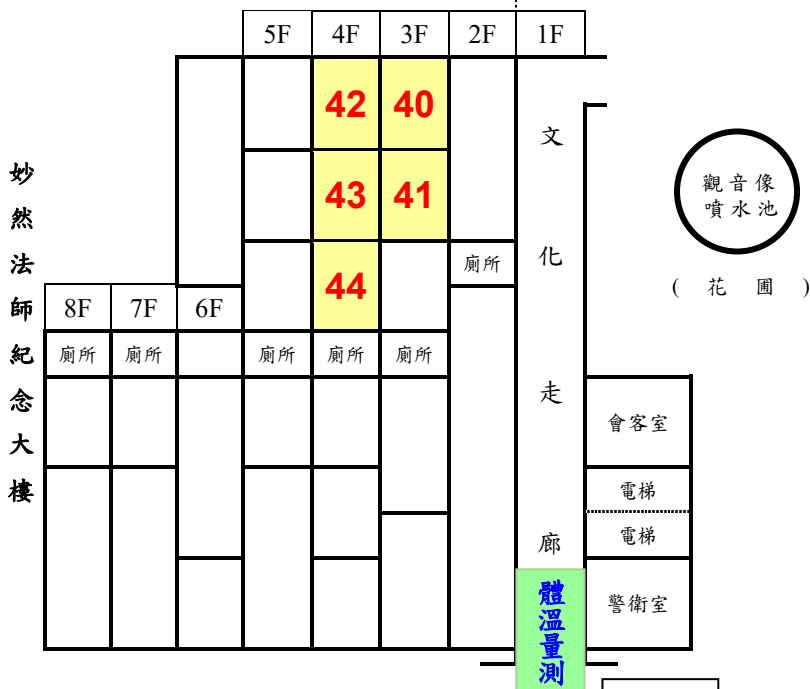

經濟部所屬事業機構 110 年新進職員甄試【智光商工】試場配置圖

新北市永和區中正路 100 號 正門

【※】為利進出，請隨身攜帶入場證