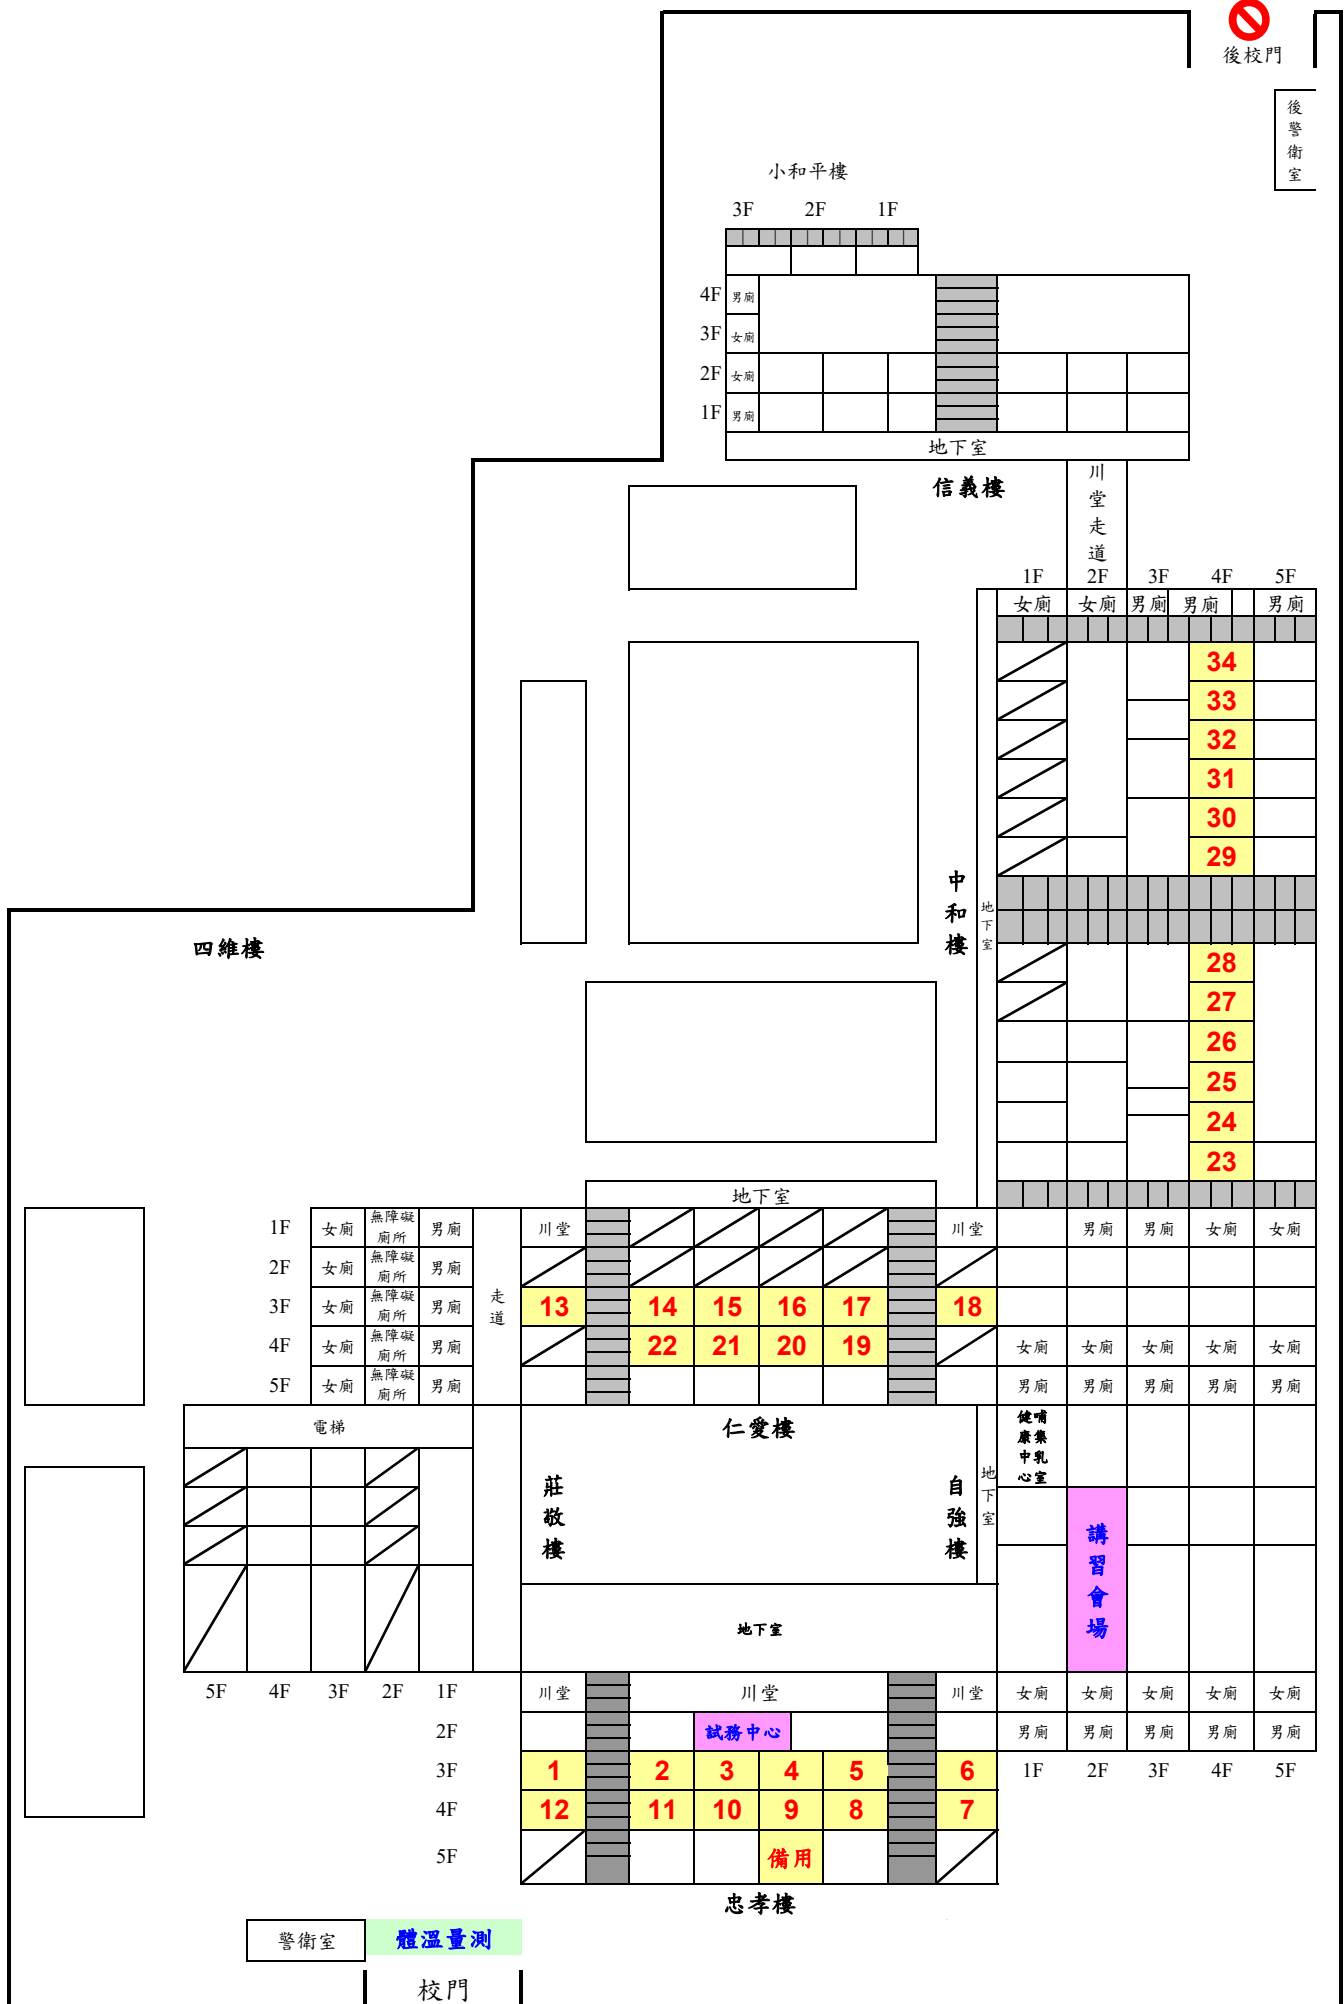

經濟部所屬事業機構110年新進職員甄試【中和國中】試場配置圖

新北市中和區興南路二段3巷17號

【※】為利進出，請隨身攜帶入場證