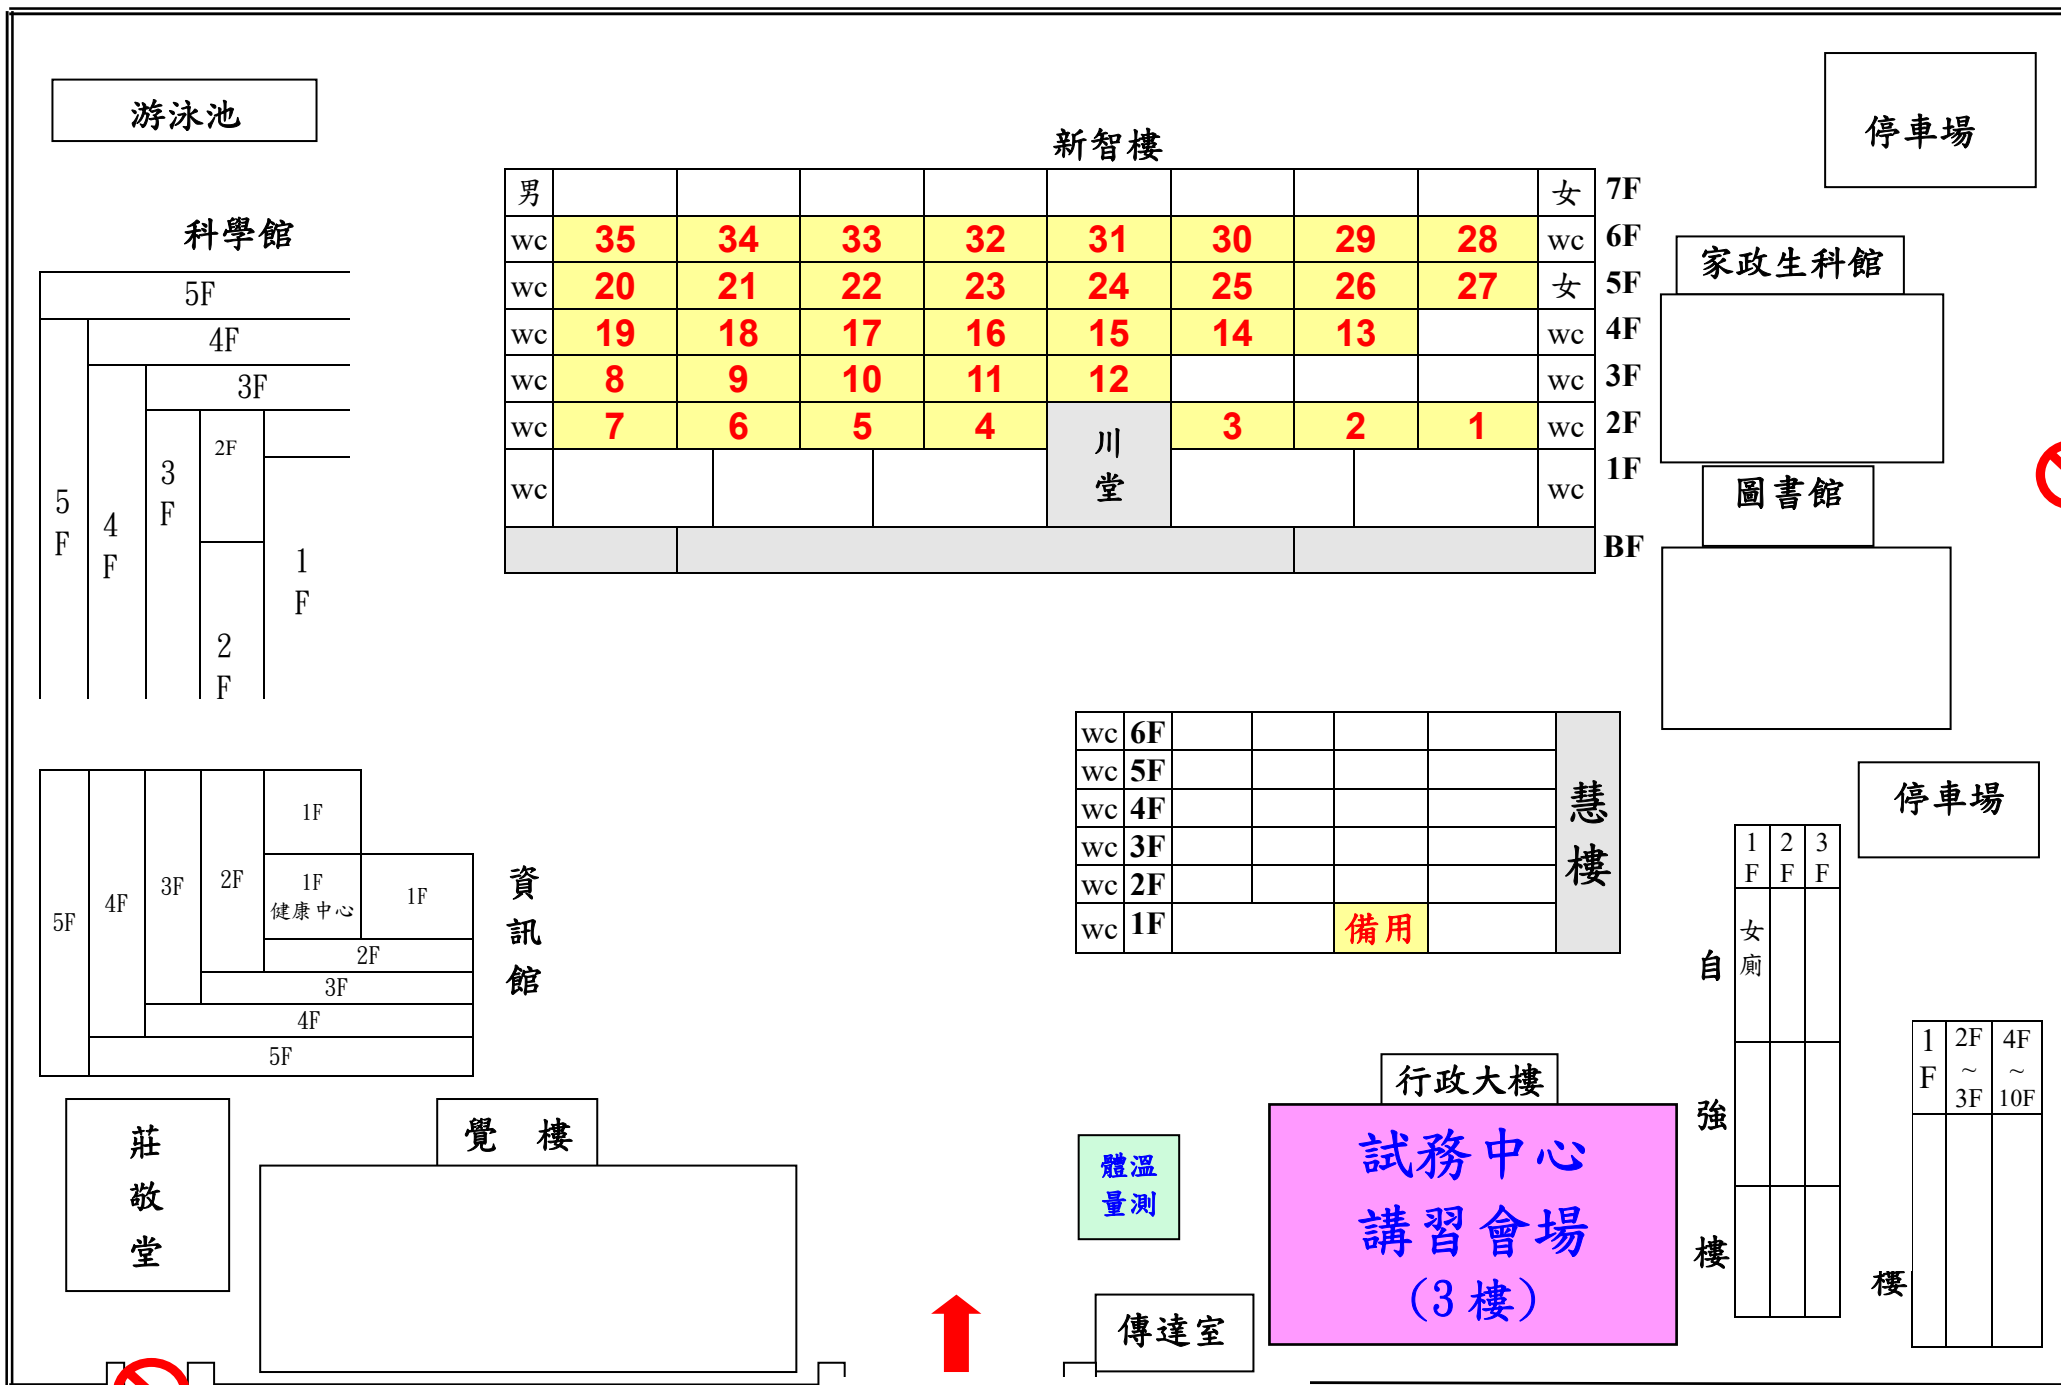

# 經濟部所屬事業機構 110 年新進職員甄試【板橋高中】試場配置圖

新智樓

男									女	7F
wc	35	34	33	32	31	30	29	28	wc	6F
wc	20	21	22	23	24	25	26	27	女	5F
wc	19	18	17	16	15	14	13		wc	4F
wc	8	9	10	11	12				wc	3F
wc	7	6	5	4	川	3	2	1	wc	2F
wc					堂				wc	1F
										BF

wc	6F					慧樓
wc	5F					
wc	4F					
wc	3F					
wc	2F					
wc	1F			備用		

↑  
 新北市板橋區文化路一段 25 號

【※】為利進出，請隨身攜帶入場證