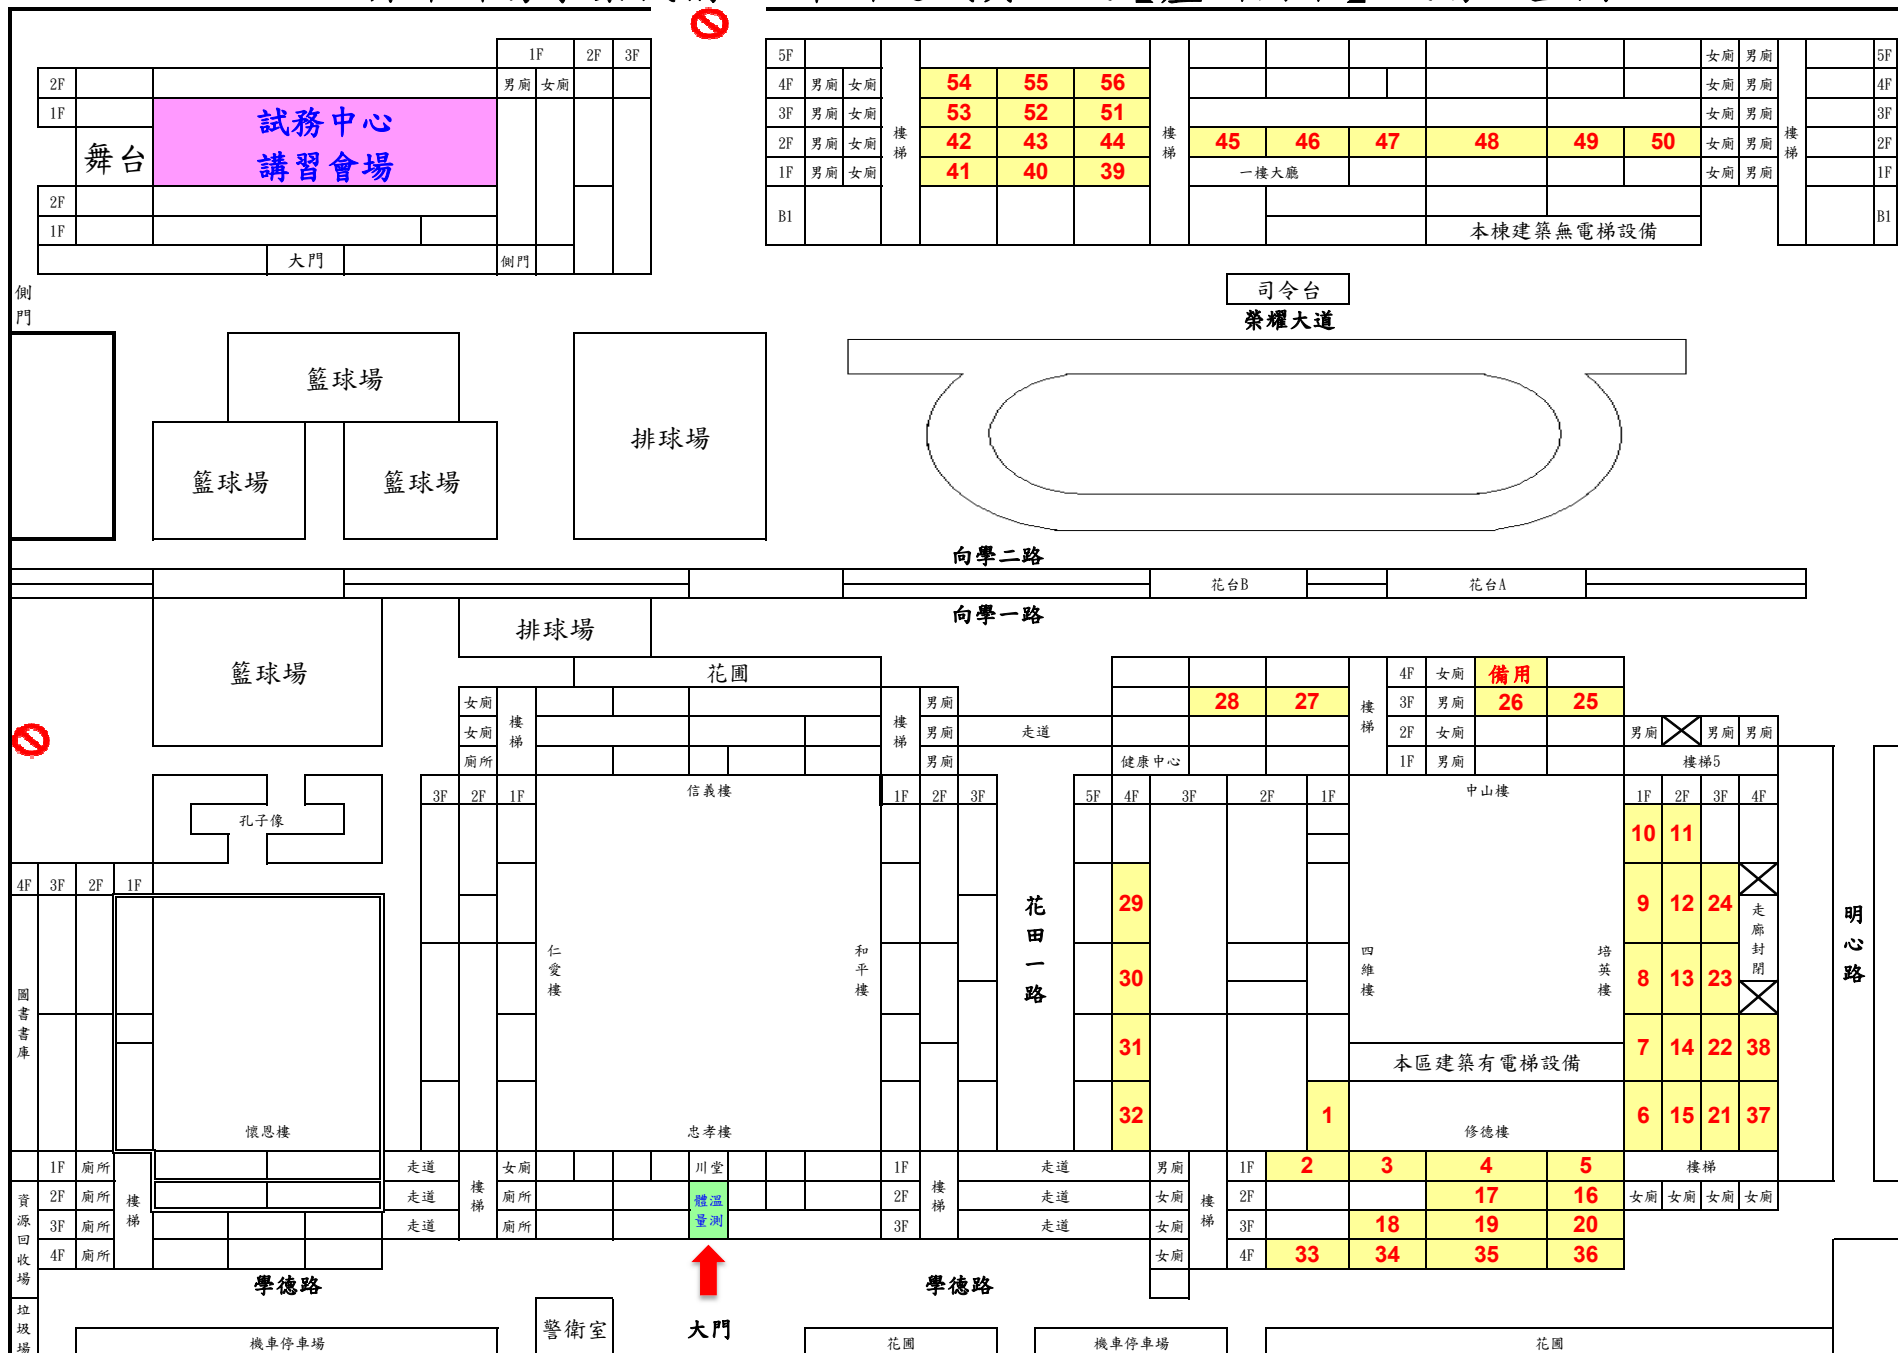

經濟部所屬事業機構110年新進職員甄試【蘆洲國中】試場配置圖

新北市蘆洲區中正路265號

中正路

【※】為利進出，請隨身攜帶入場證