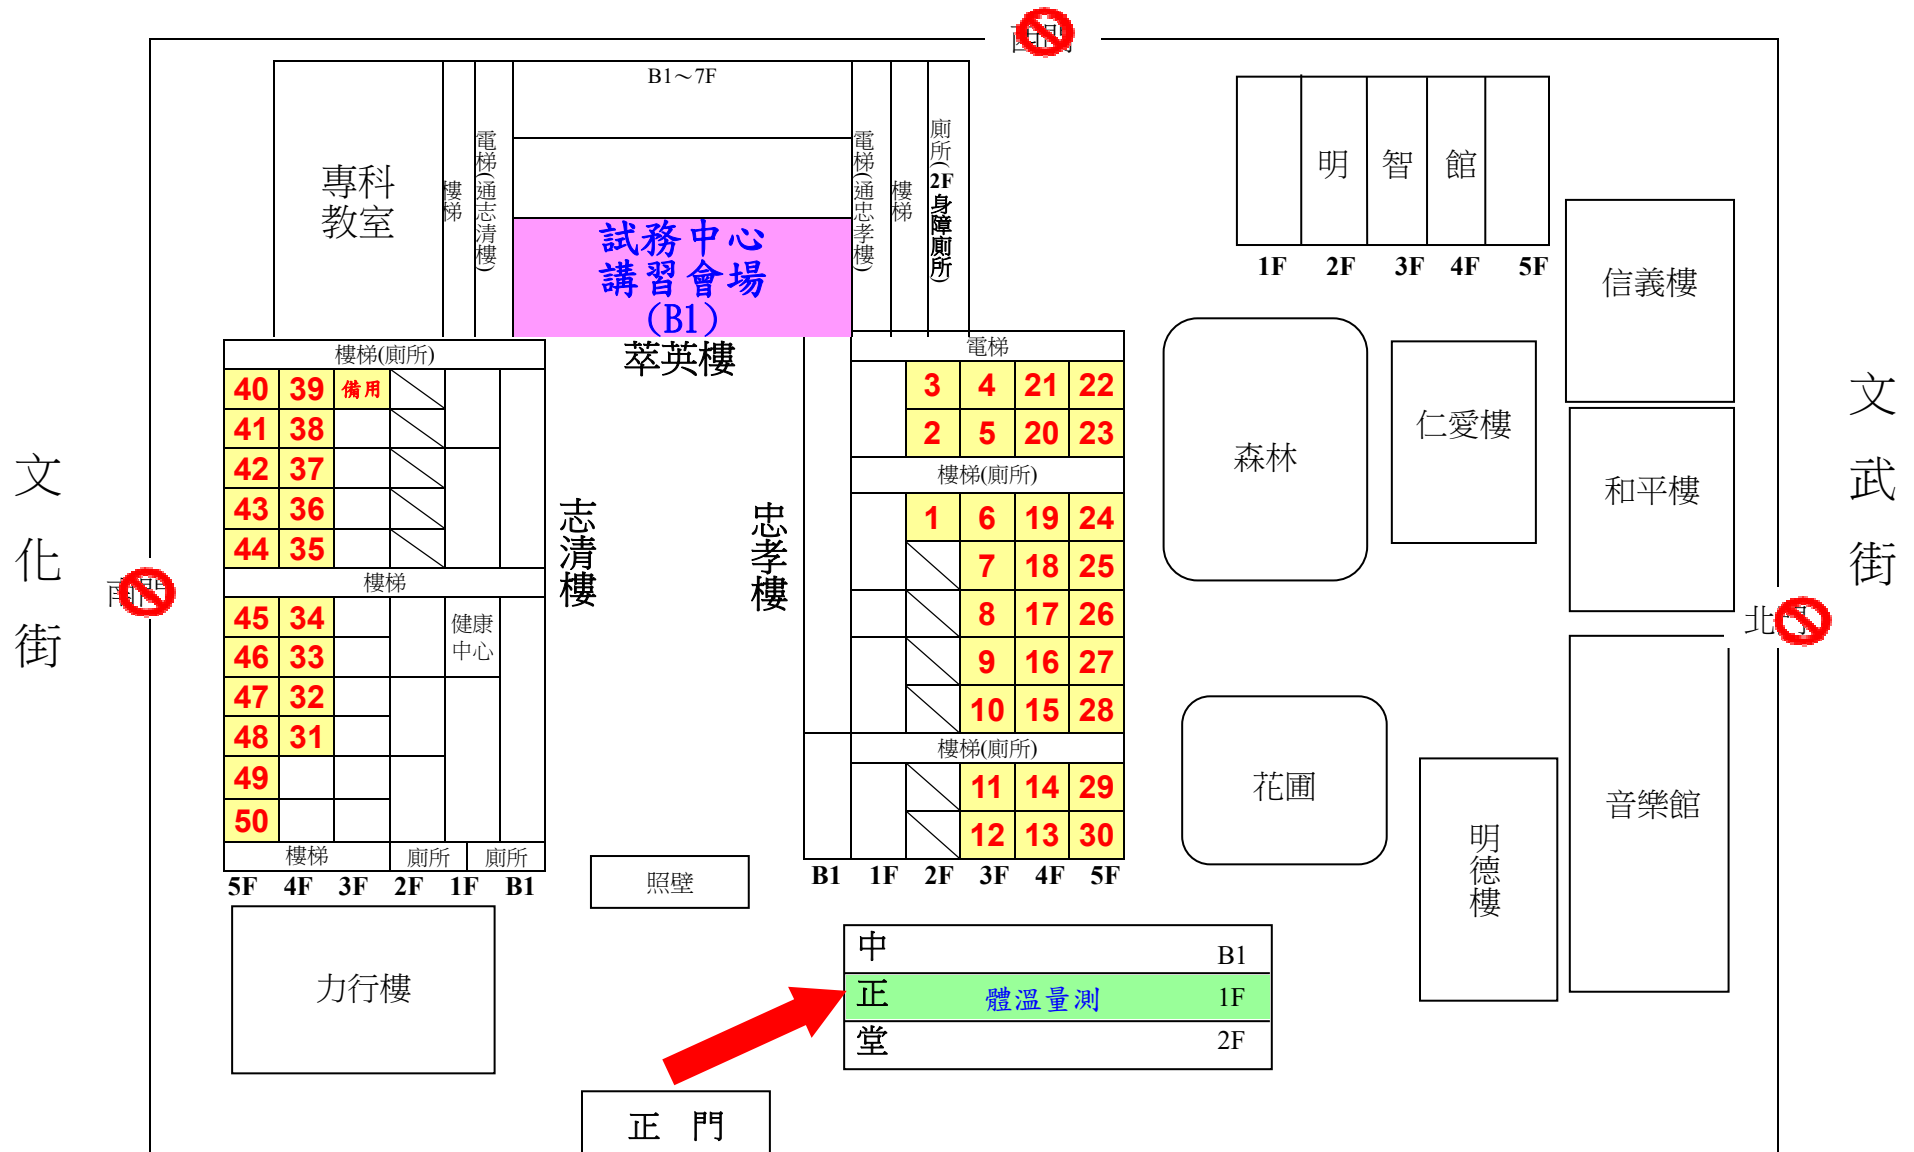

經濟部所屬事業機構 110 年新進職員甄試【台中二中】試場配置圖

臺中市北區英士路 109 號

【※】為利進出，請隨身攜帶入場證