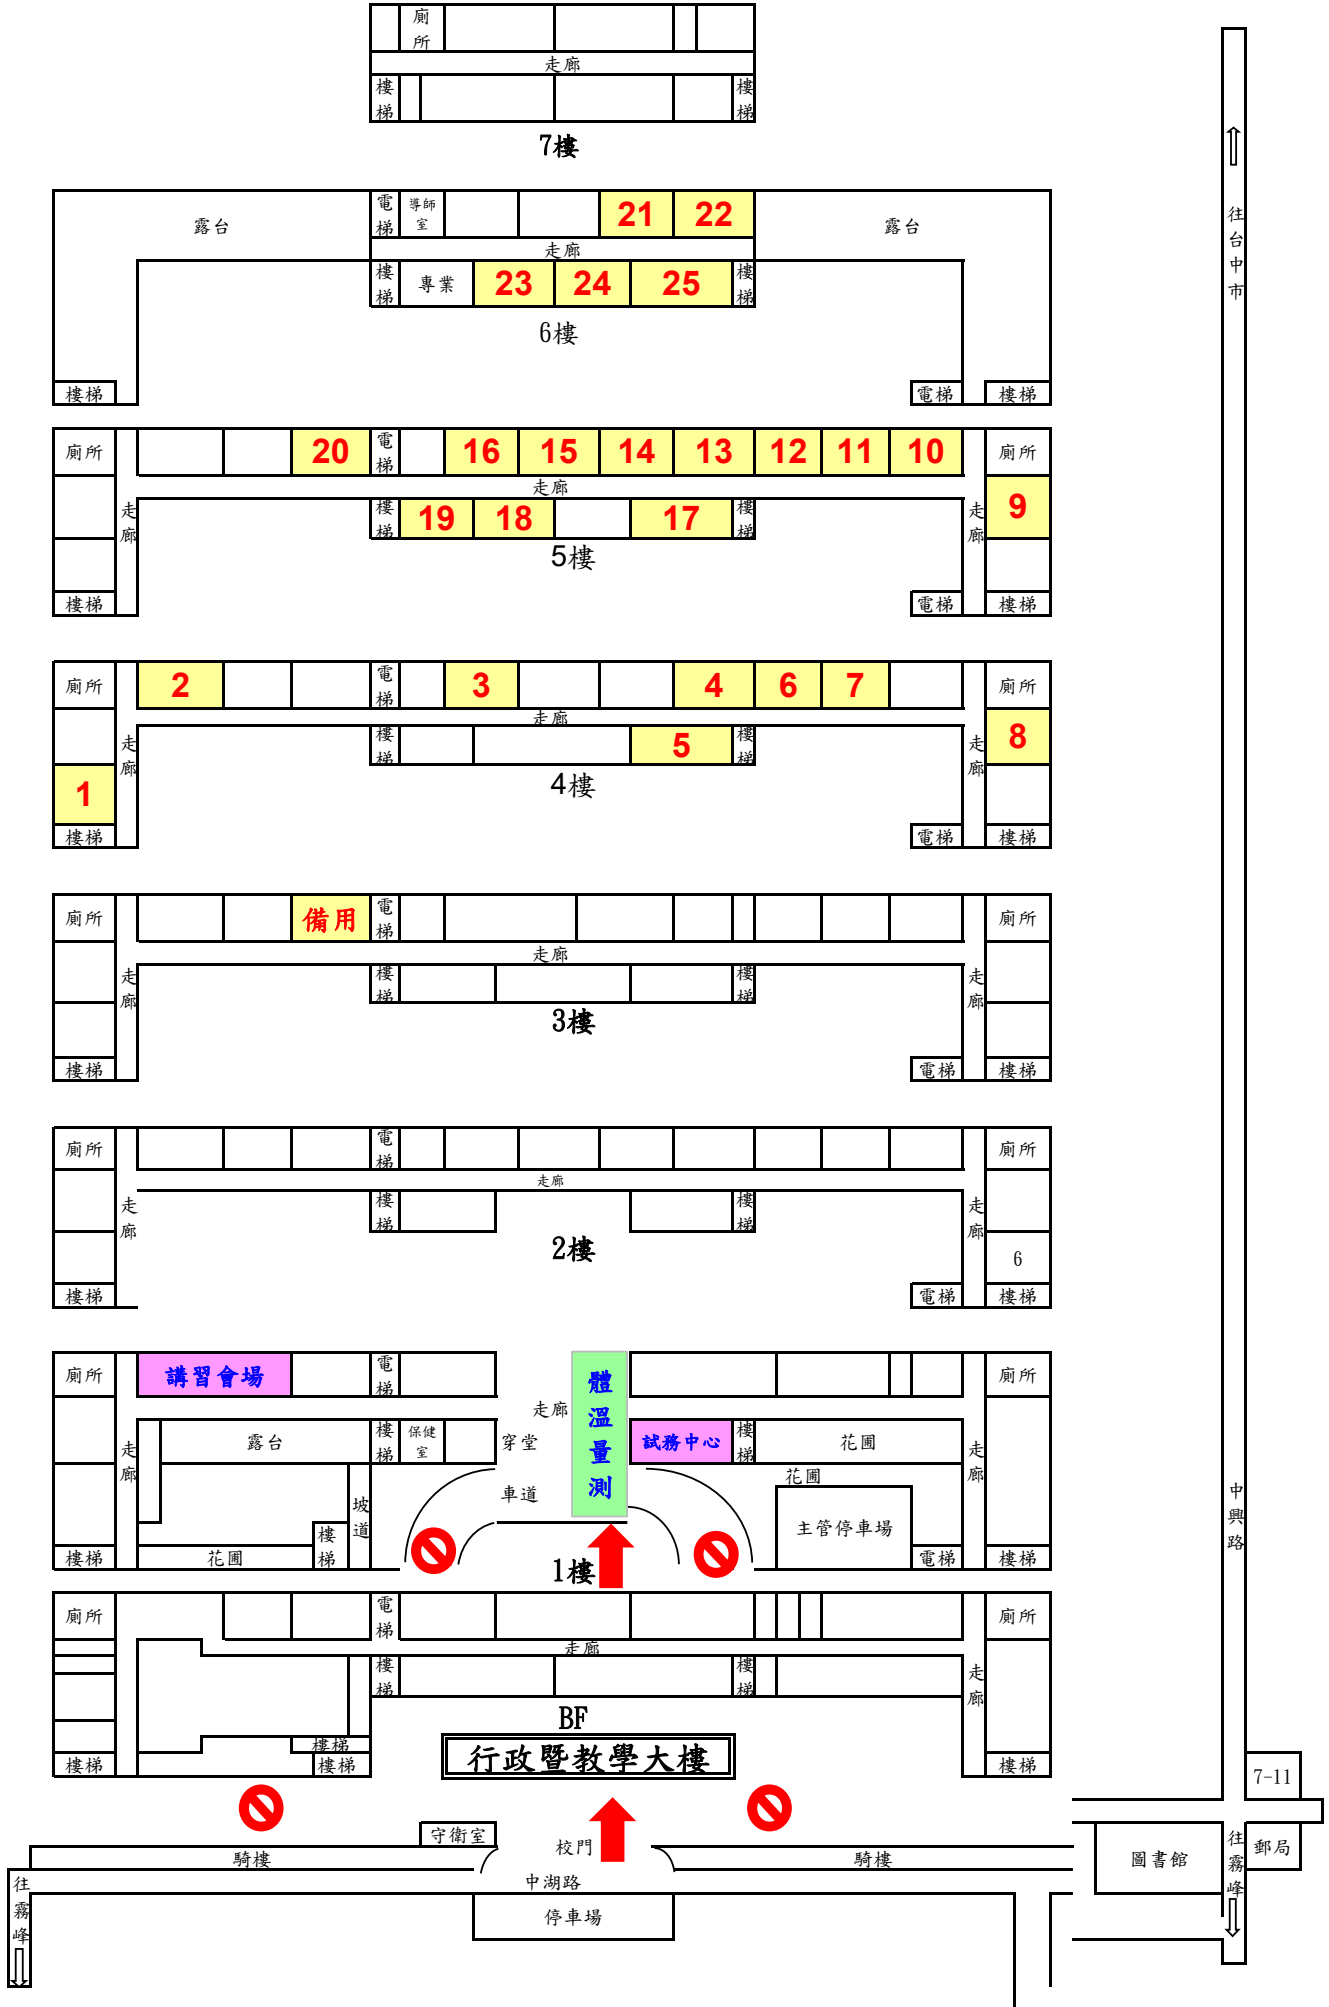

經濟部所屬事業機構110年新進職員甄試【青年高中】試場配置圖

臺中市大里區中湖路100號

【※】為利進出，請隨身攜帶入場證