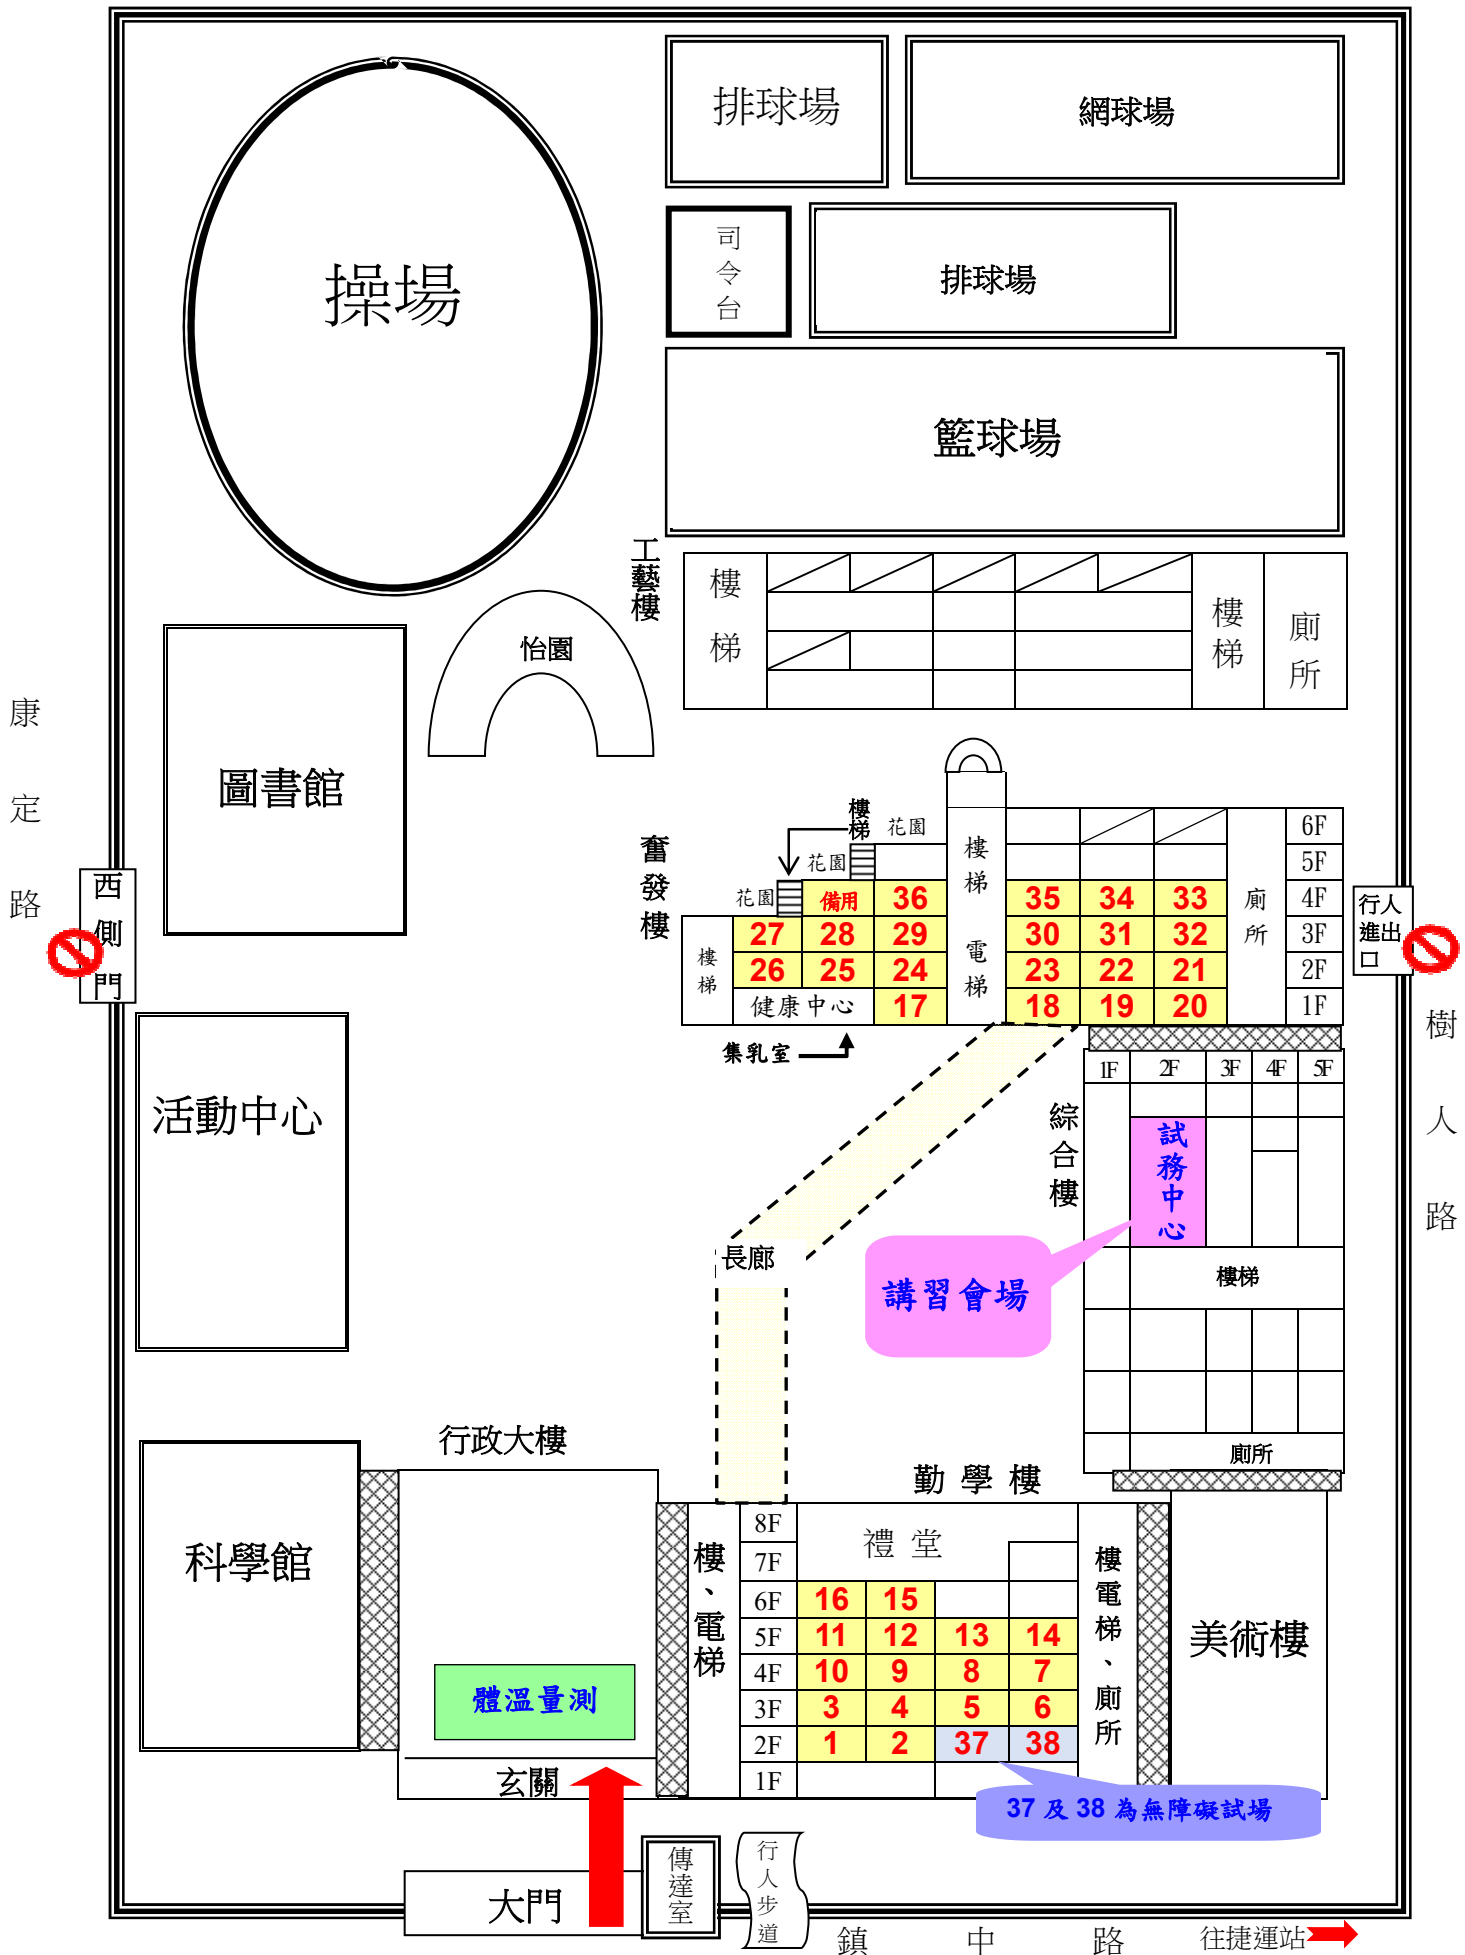

經濟部所屬事業機構 110 年新進職員甄試【前鎮高中】試場配置圖

高雄市前鎮區鎮中路 132 號

【※】為利進出，請隨身攜帶入場證