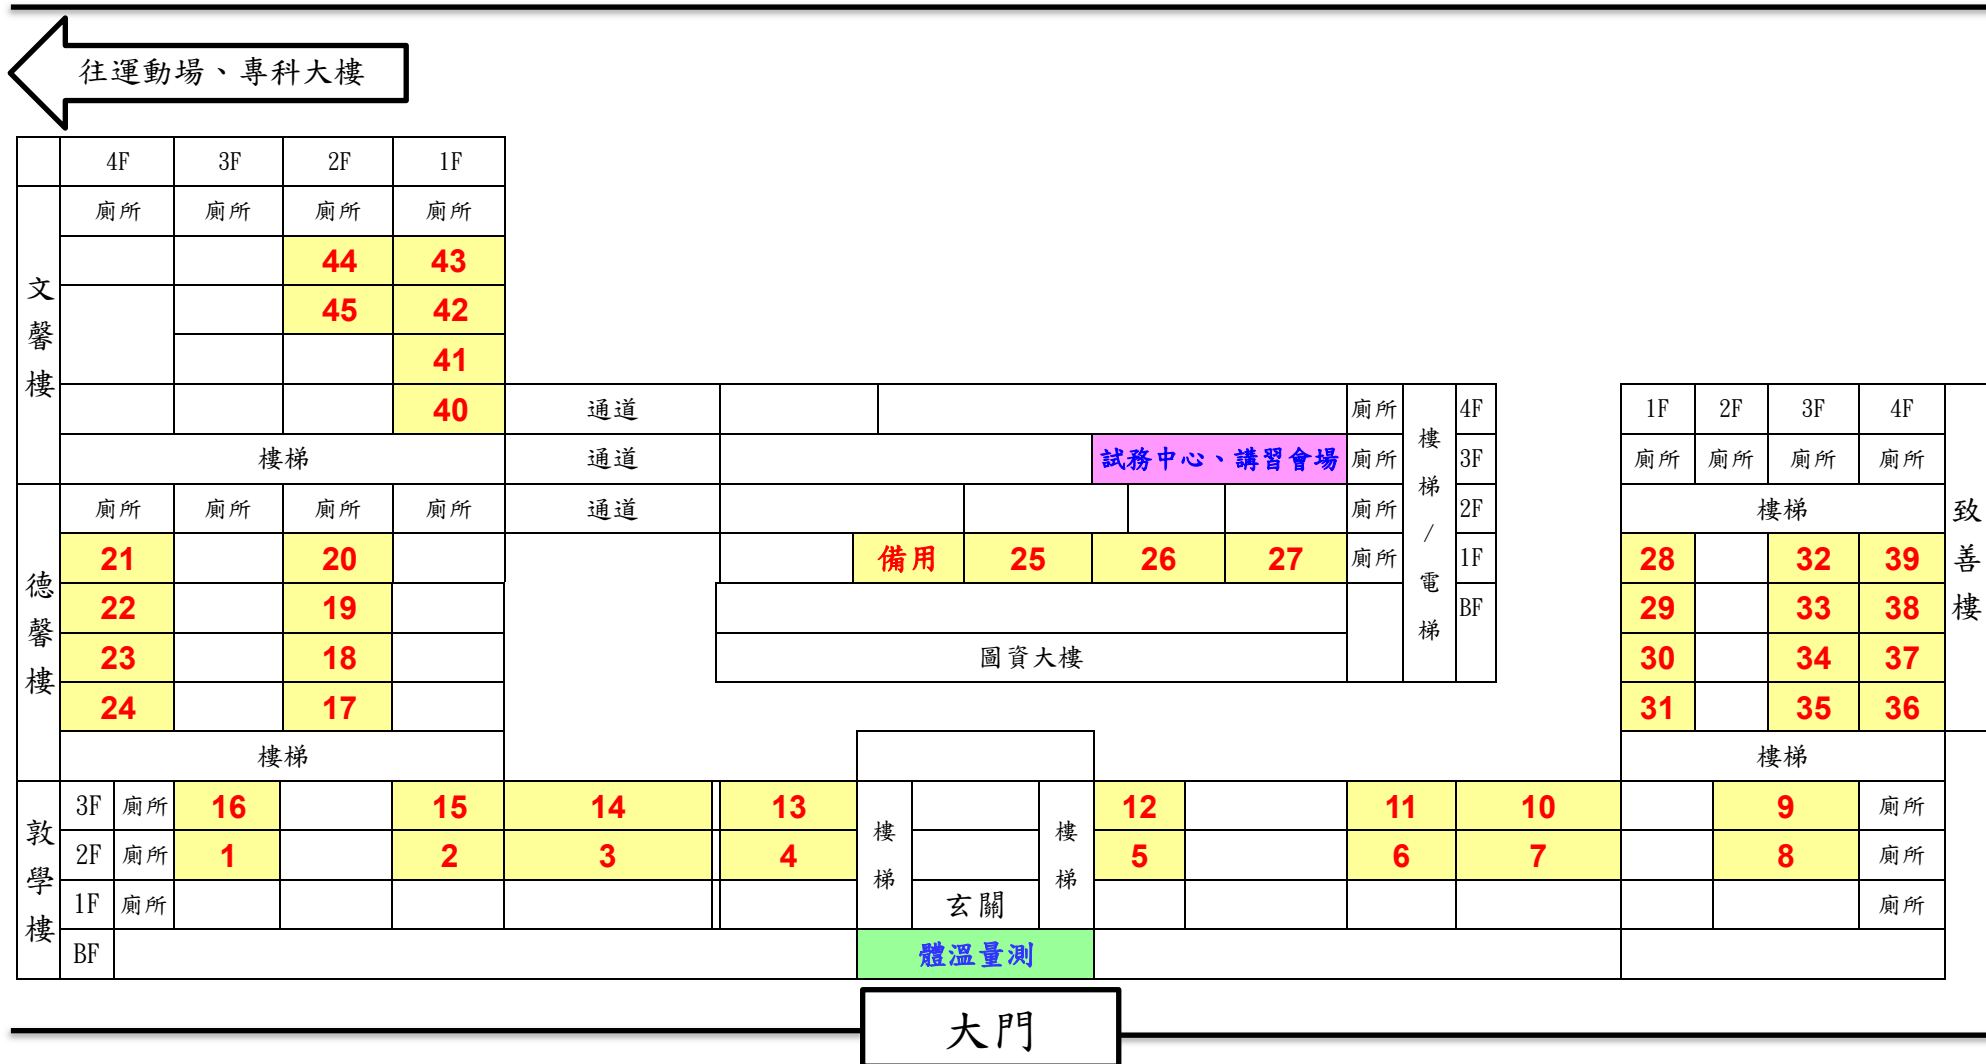

經濟部所屬事業機構 110 年新進職員甄試【福誠高中】試場配置圖

福 誠 一 街

高雄市鳳山區五甲三路 176 號

【※】為利進出，請隨身攜帶入場證