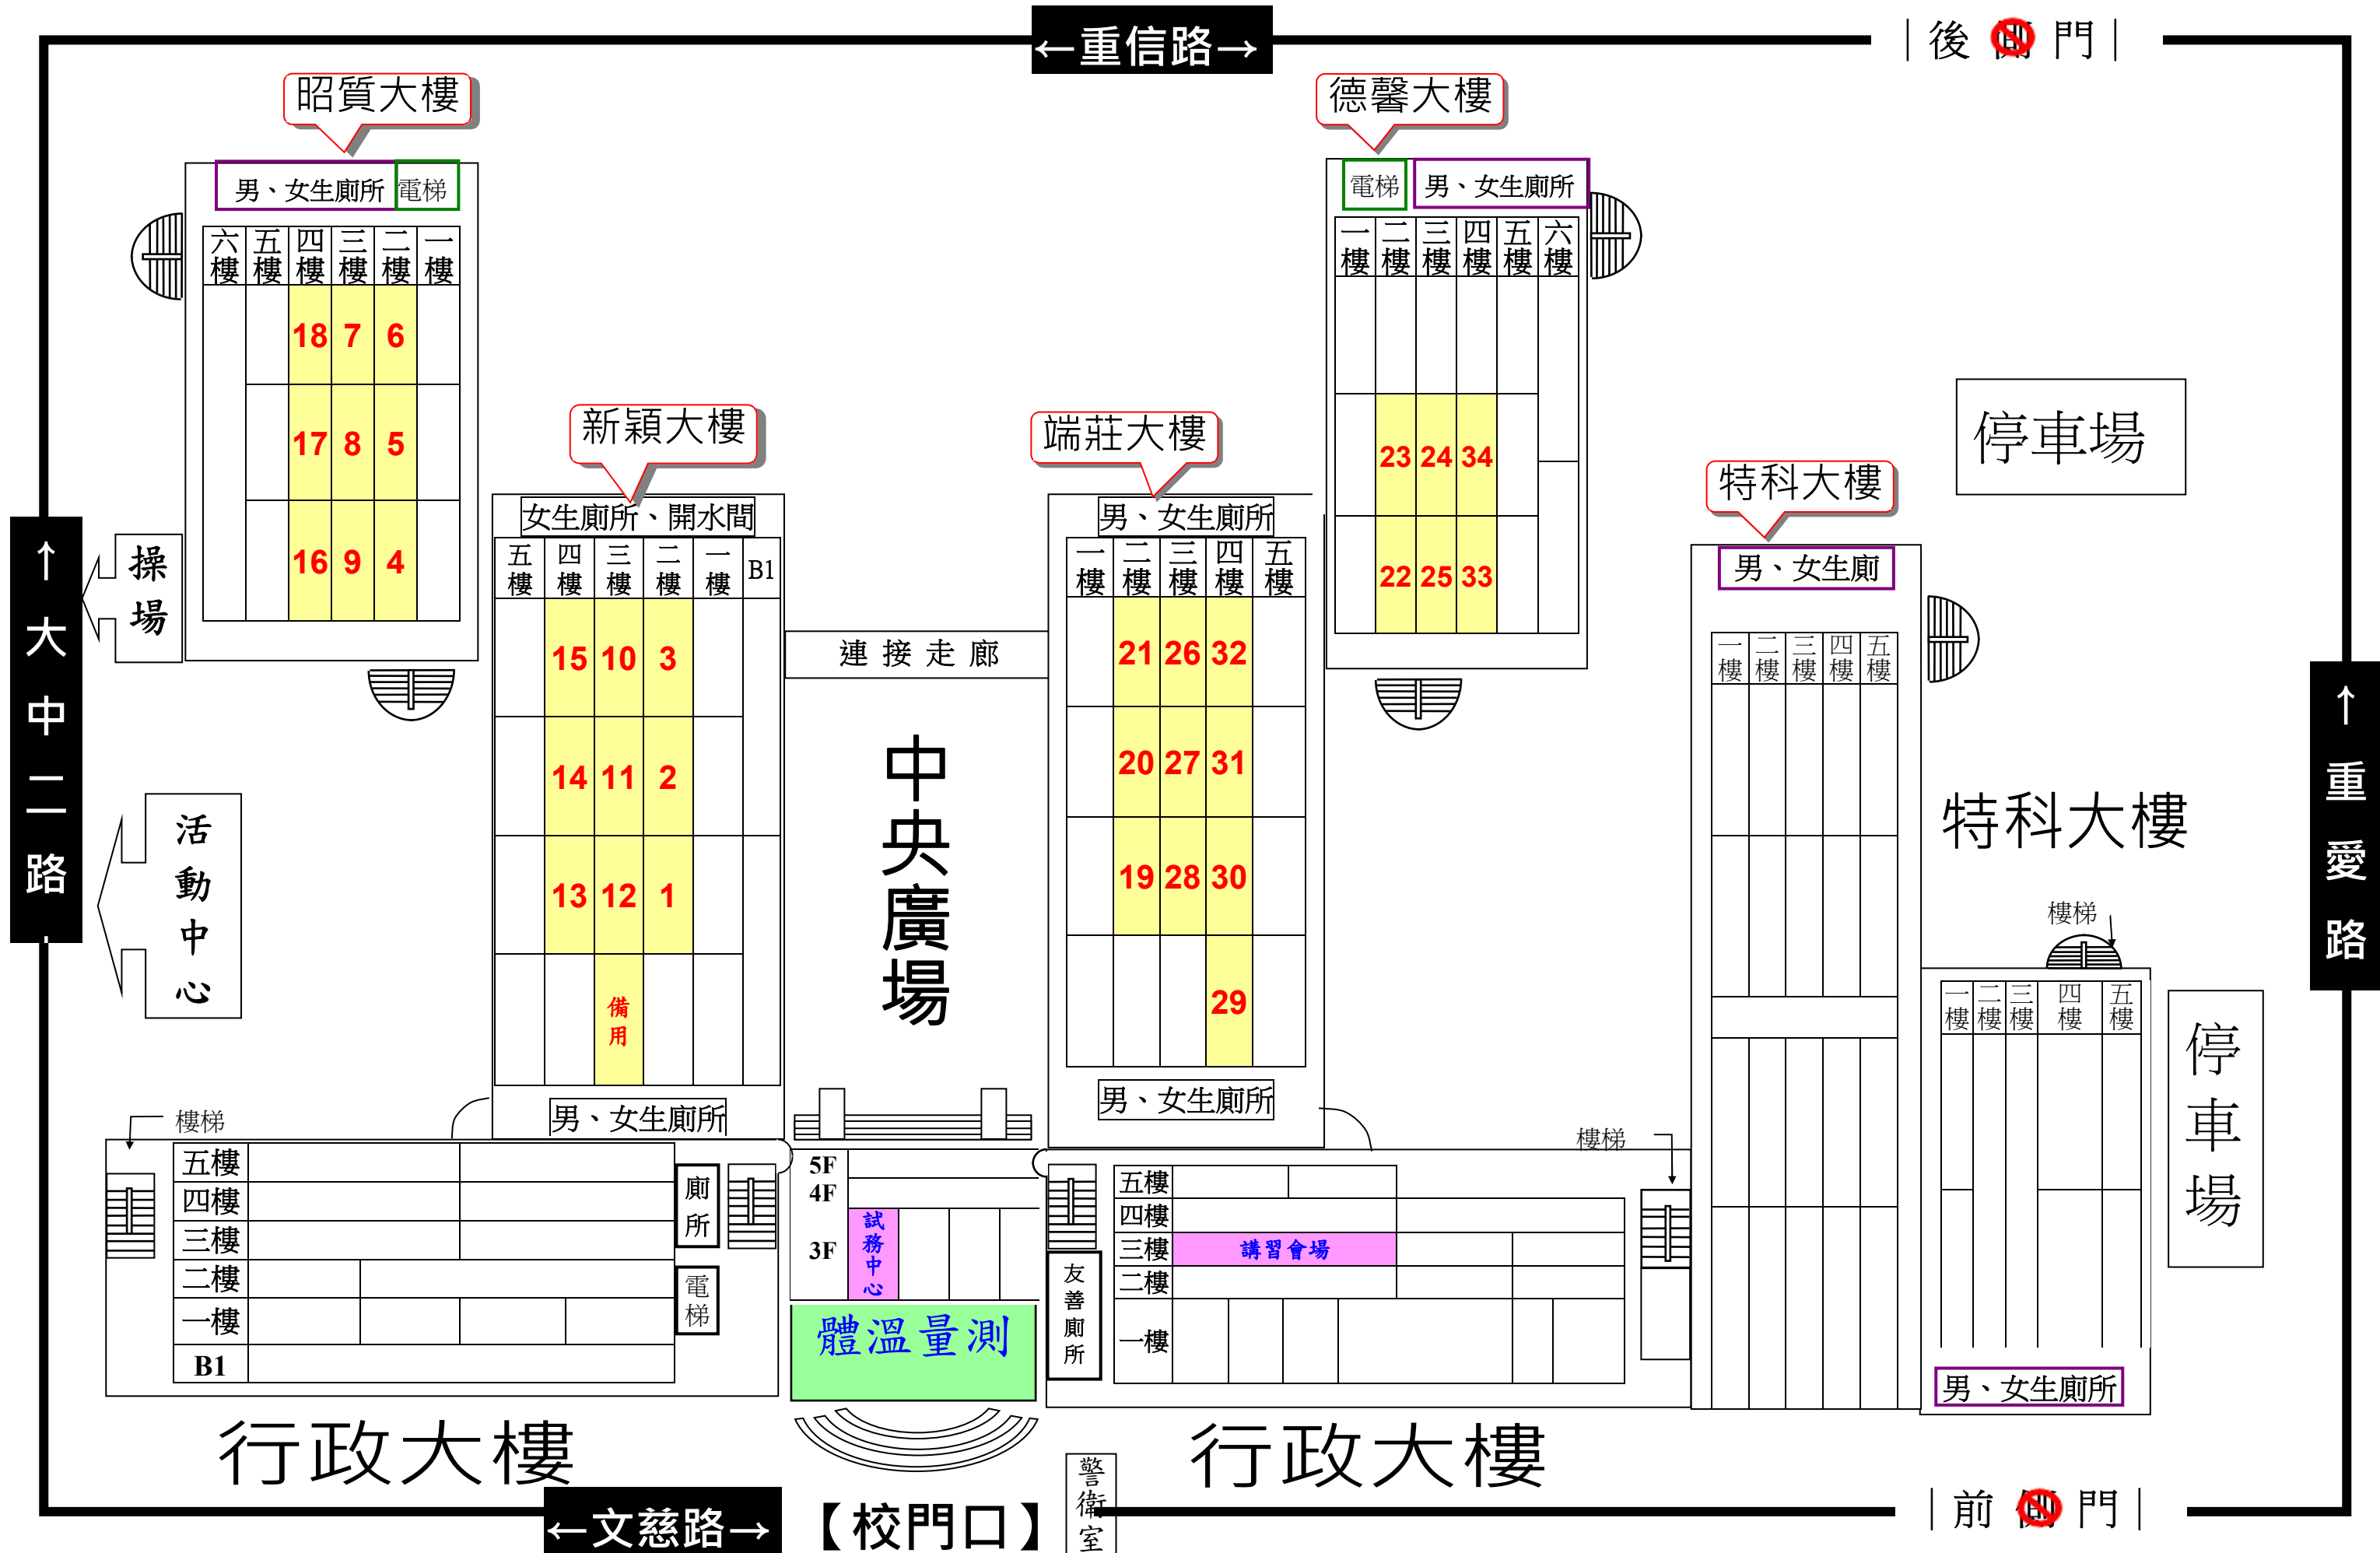

經濟部所屬事業機構 110 年新進職員甄試【新莊高中】試場配置圖

高雄市左營區文慈路 99 號

【※】為利進出，請隨身攜帶入場證