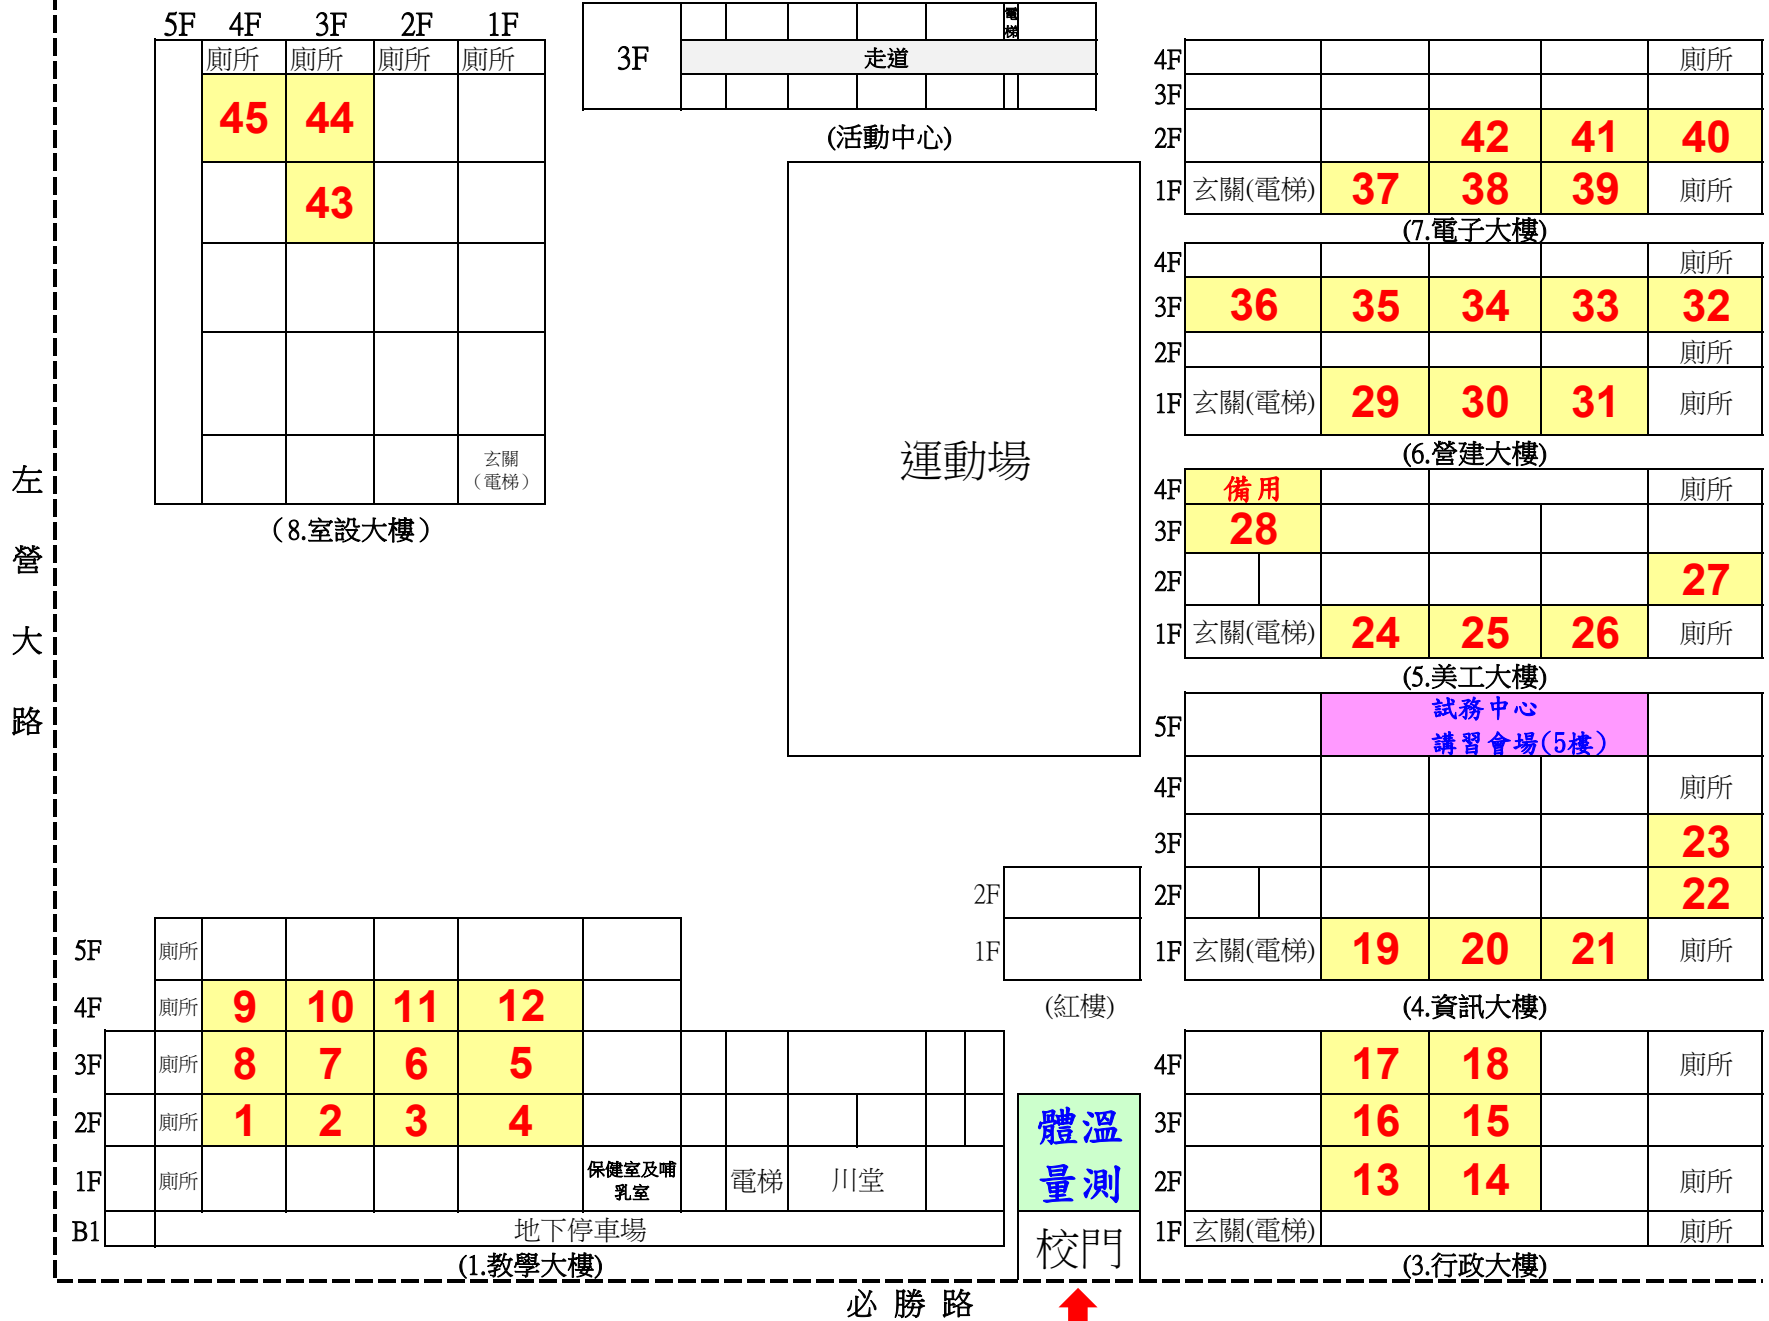

經濟部所屬事業機構110年新進職員甄試【海青工商】試場配置圖

高雄市左營區左營大路1號

↑ **【※】** 為利進出，請隨身攜帶入場證