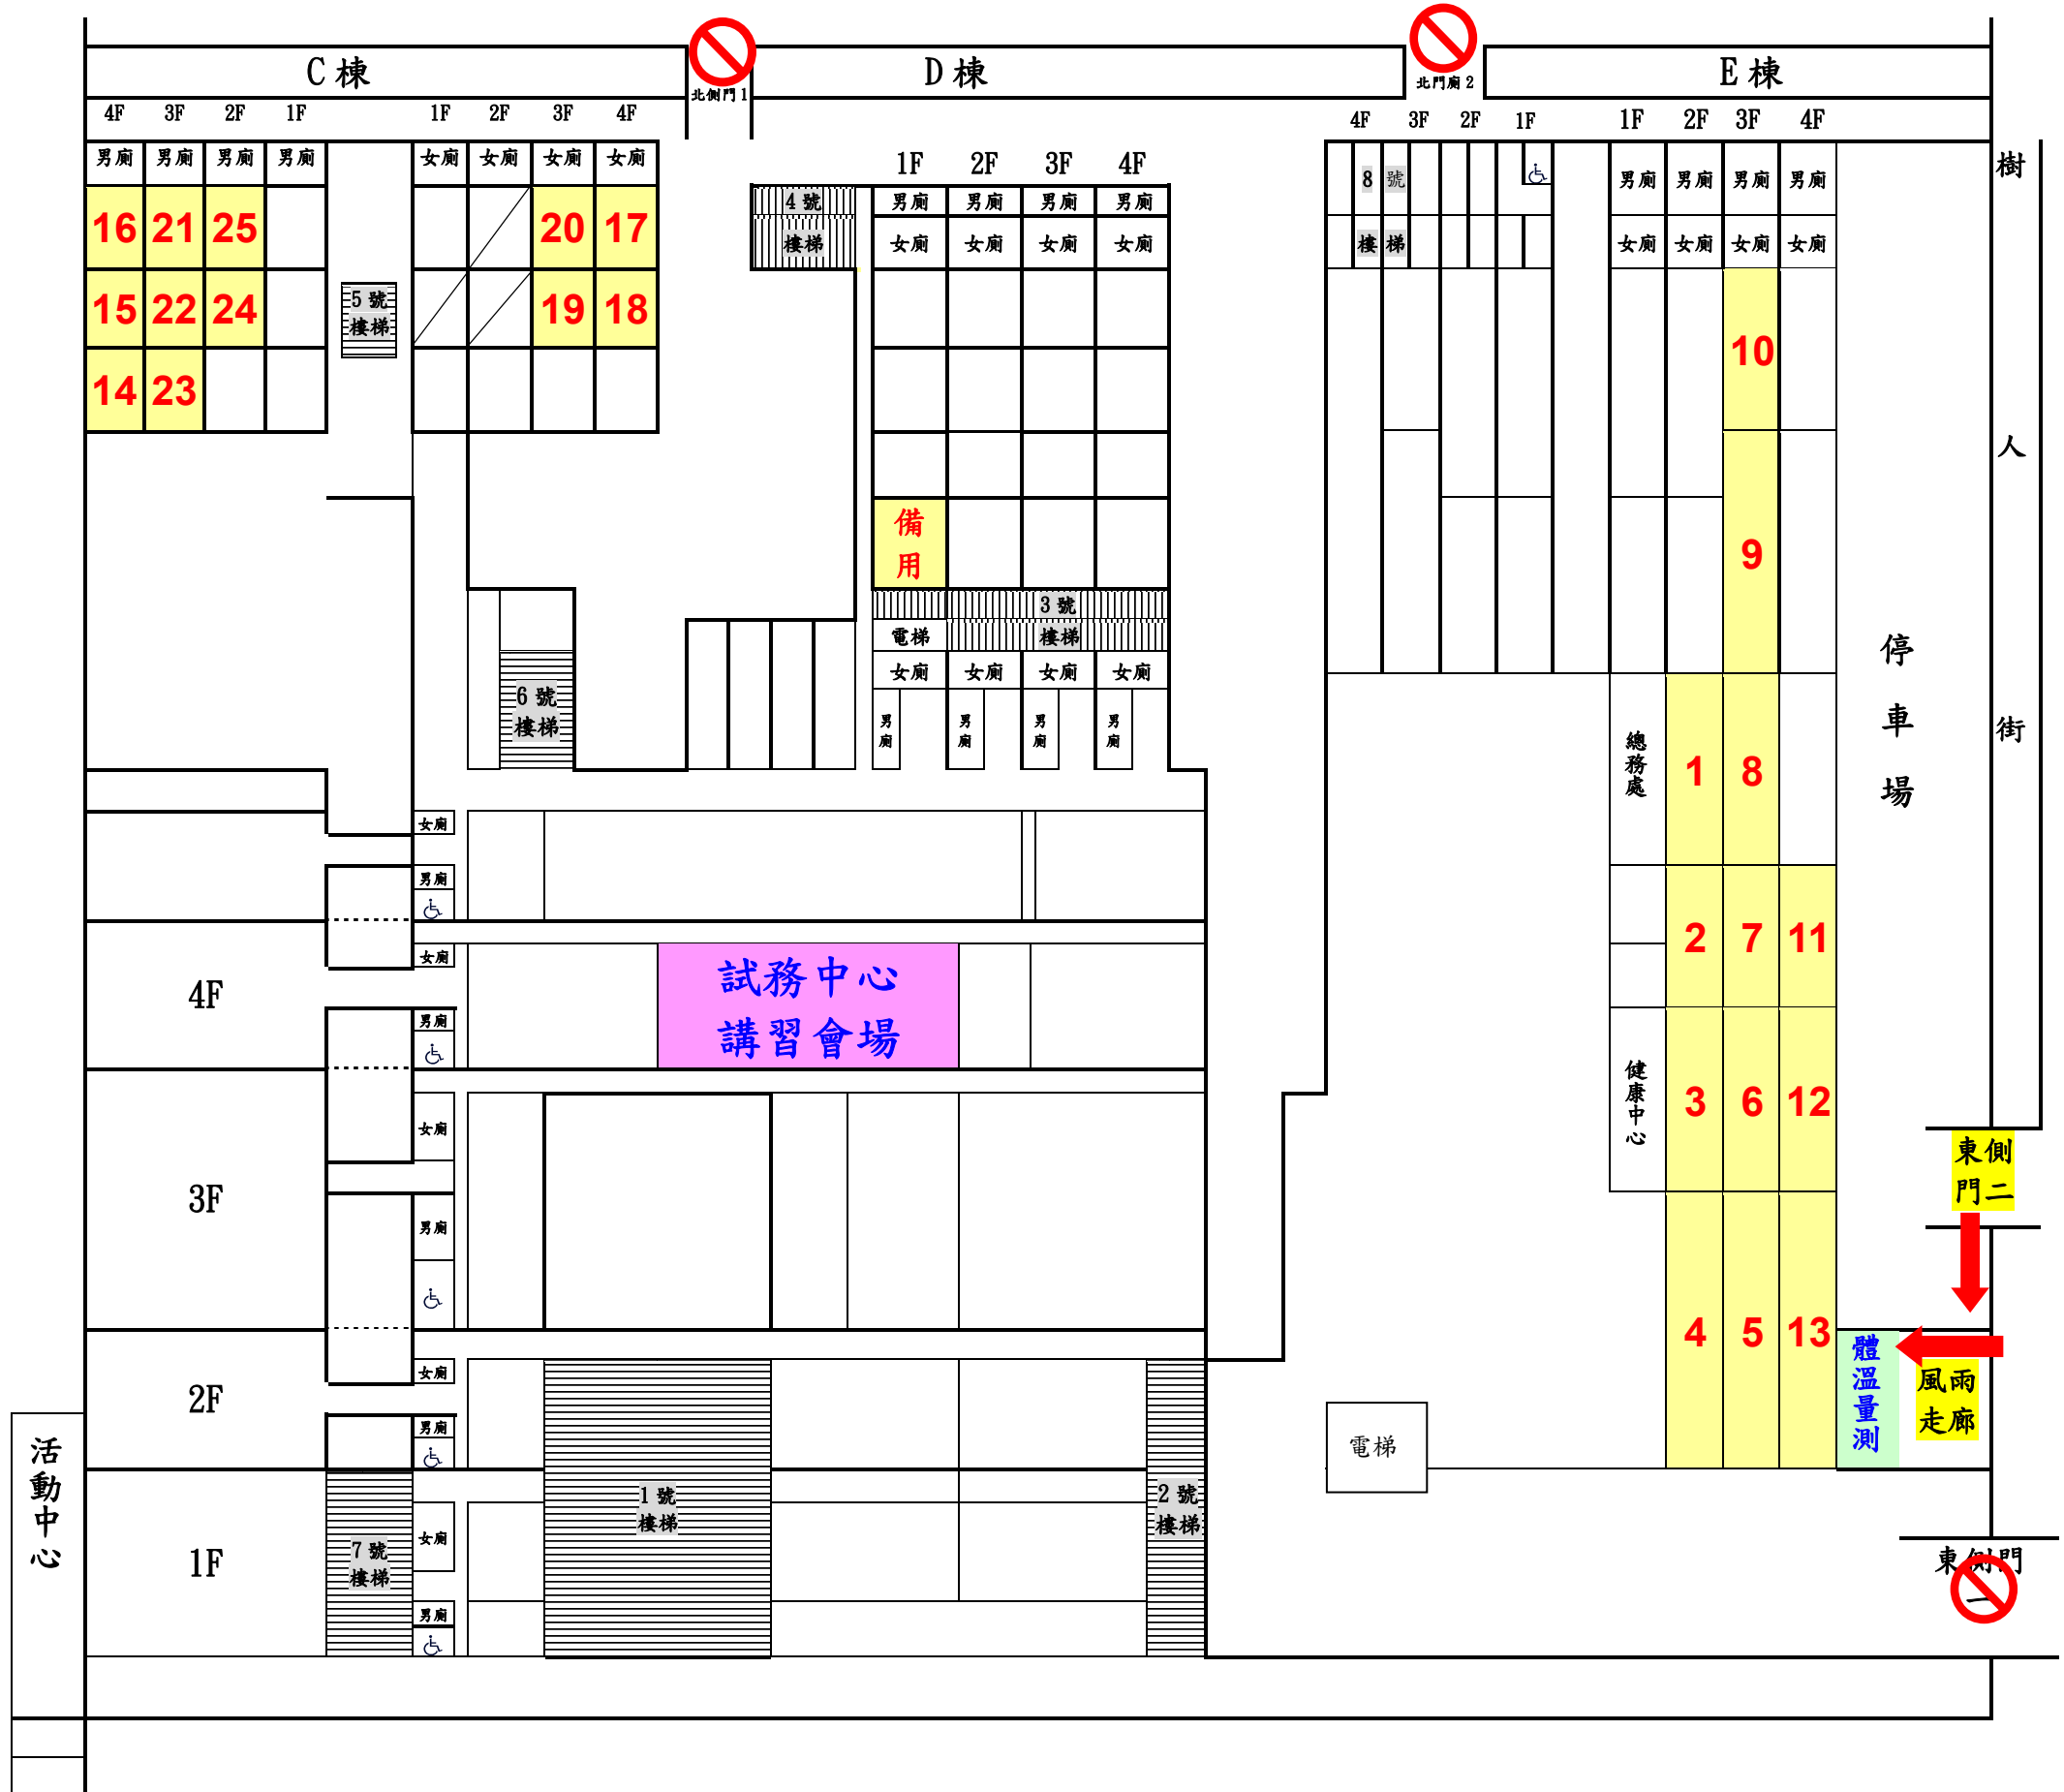

經濟部所屬事業機構 110 年新進職員甄試【花崗國中】試場配置圖

(球 場)

花蓮縣花蓮市公園路 40 號

【※】為利進出，請隨身攜帶入場證